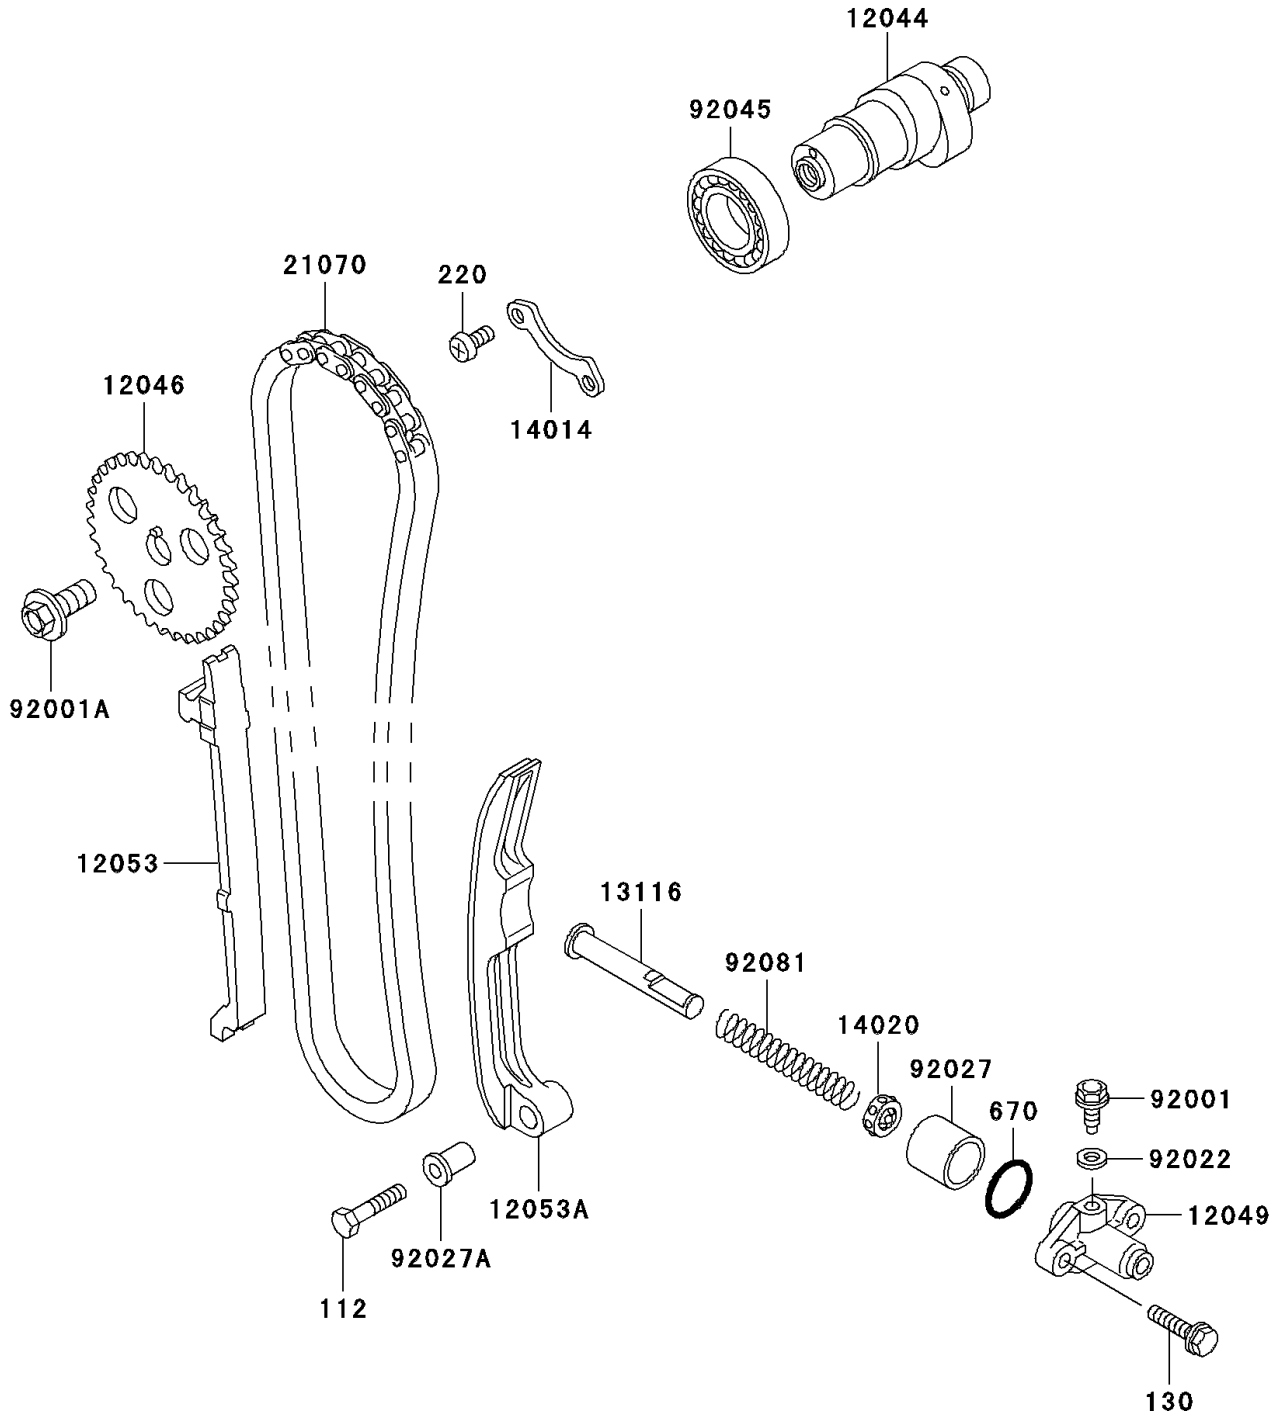

1997 Bayou 300

PARTS DIAGRAM

Camshaft(s)/Tensioner

E1230

1997 Bayou 300

PARTS LIST

Camshaft(s)/Tensioner

ITEM NAME

PART NUMBER

QUANTITY
