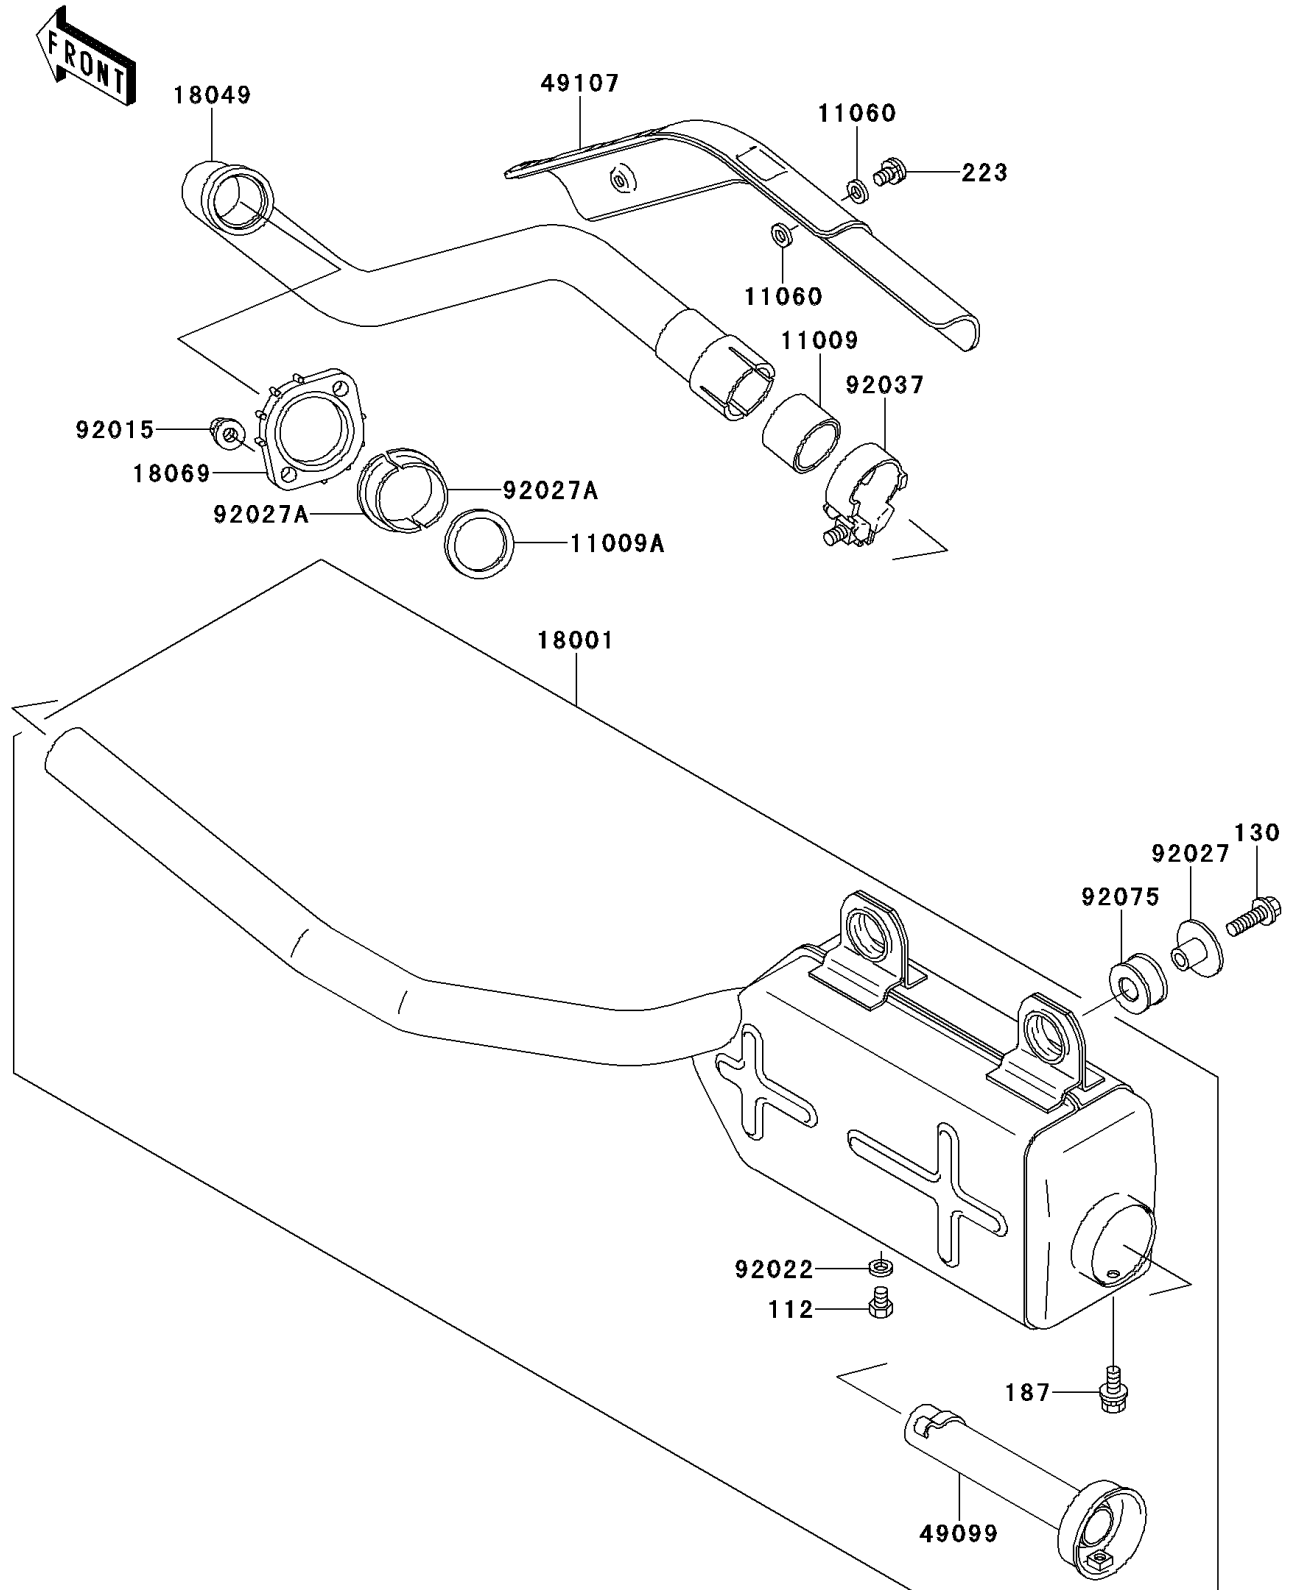

1997 Bayou 300

PARTS DIAGRAM

Muffler(s)

E1140

1997 Bayou 300

PARTS LIST

Muffler(s)

ITEM NAME

PART NUMBER

QUANTITY
