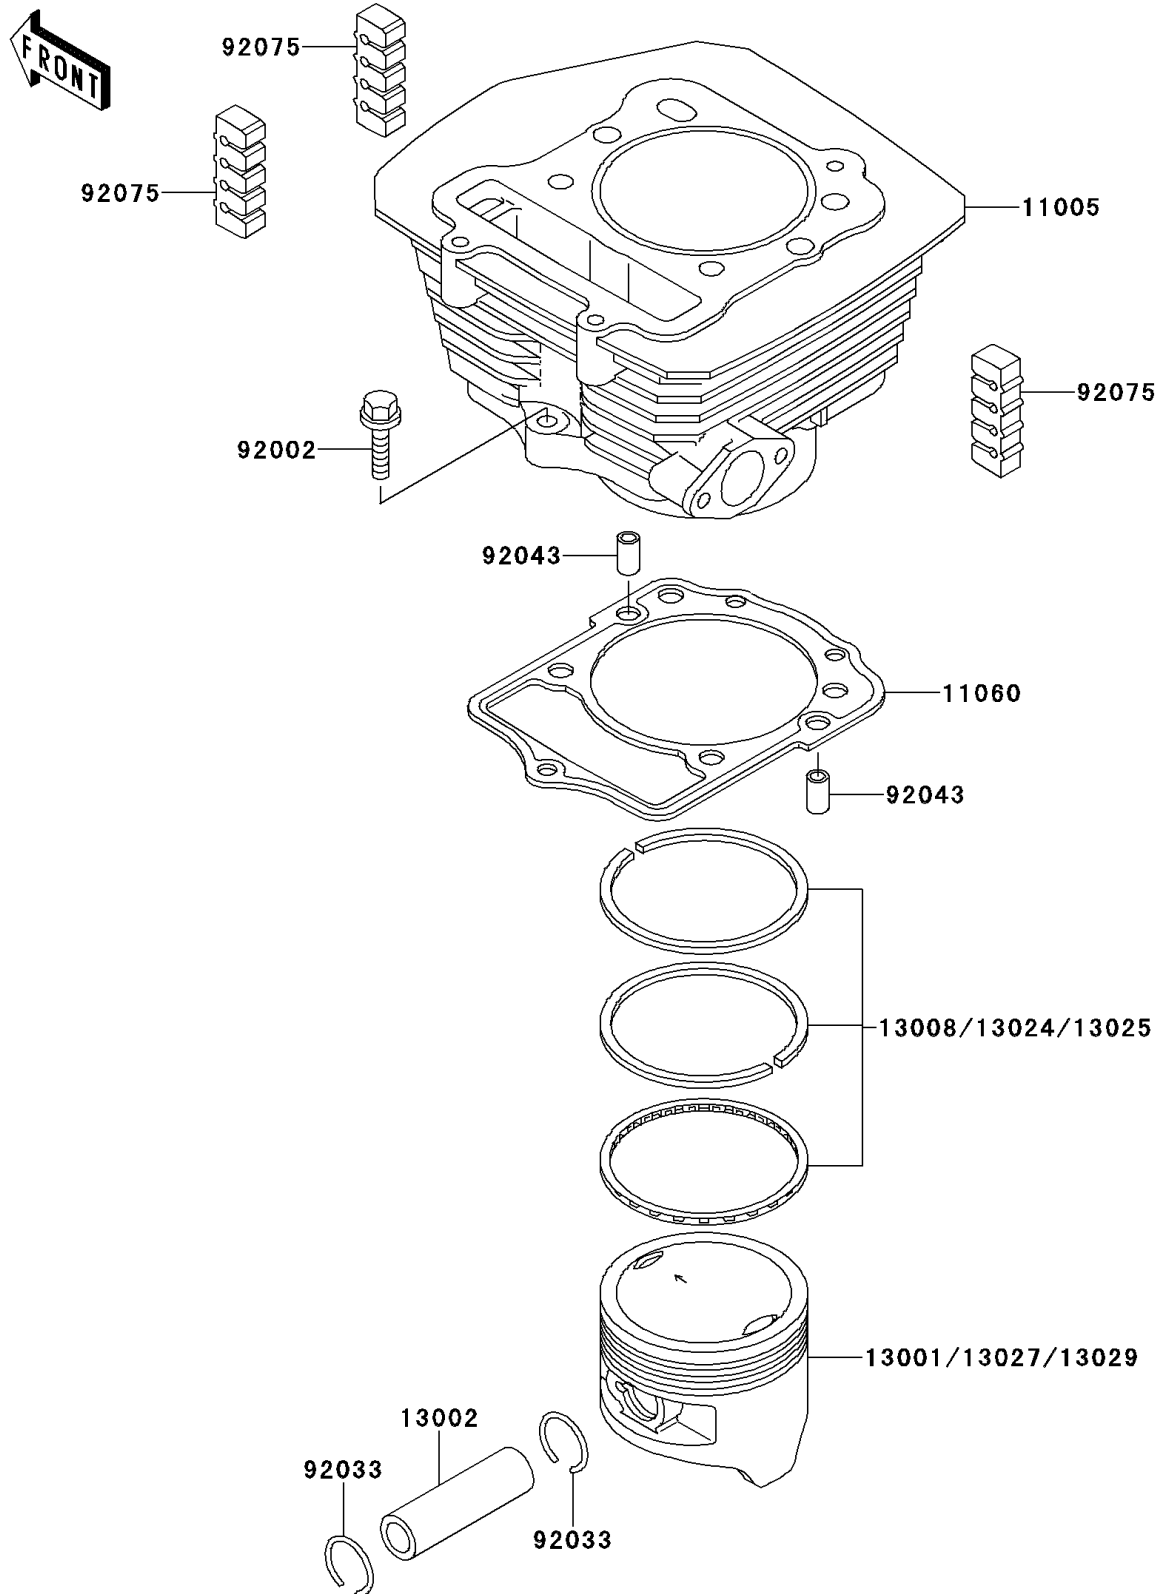

1997 Bayou 300

PARTS DIAGRAM

Cylinder/Piston(s)

E1120

1997 Bayou 300

PARTS LIST

Cylinder/Piston(s)

ITEM NAME

PART NUMBER

QUANTITY
