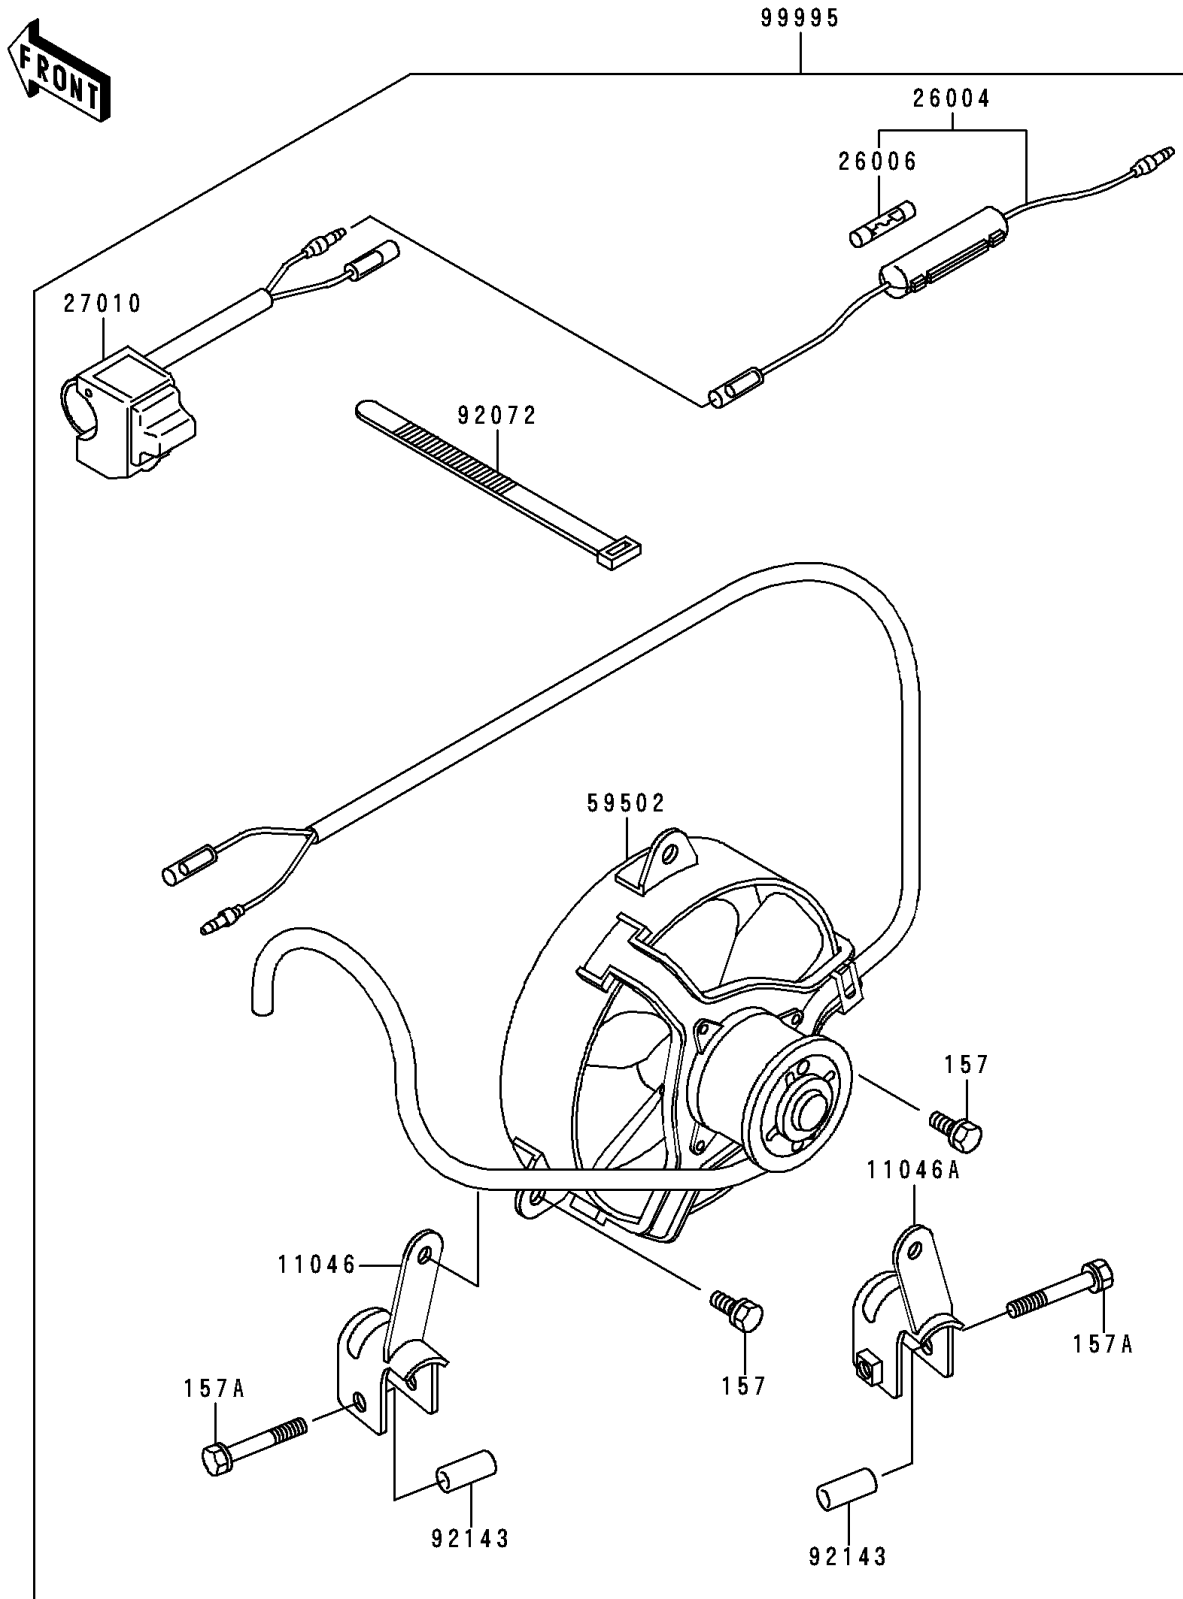

1991 Bayou 300

PARTS DIAGRAM

Optional Parts(Cooling Fan)

1991 Bayou 300

PARTS LIST

Optional Parts(Cooling Fan)

ITEM NAME	PART NUMBER	QUANTITY
BOLT-WSP (Ref # 157)	157J0616	3
BOLT-WSP (Ref # 157A)	157J0640	2
BRACKET,FAN,LH (Ref # 11046)	11046-1242	1
BRACKET,FAN,RH (Ref # 11046A)	11046-1243	1
FUSE-ASSY (Ref # 26004)	26004-1077	1
FUSE,10A,L=30 (Ref # 26006)	26006-1002	2
SWITCH,FAN (Ref # 27010)	27010-1250	1
FAN-ASSY,COOLING (Ref # 59502)	59502-1078	1
BAND,L=149 (Ref # 92072)	92072-031	1
COLLAR,6.8X10X21.7 (Ref # 92143)	92143-1225	2
KIT.,COOLING FAN (Ref # 99995)	99995-1012	1