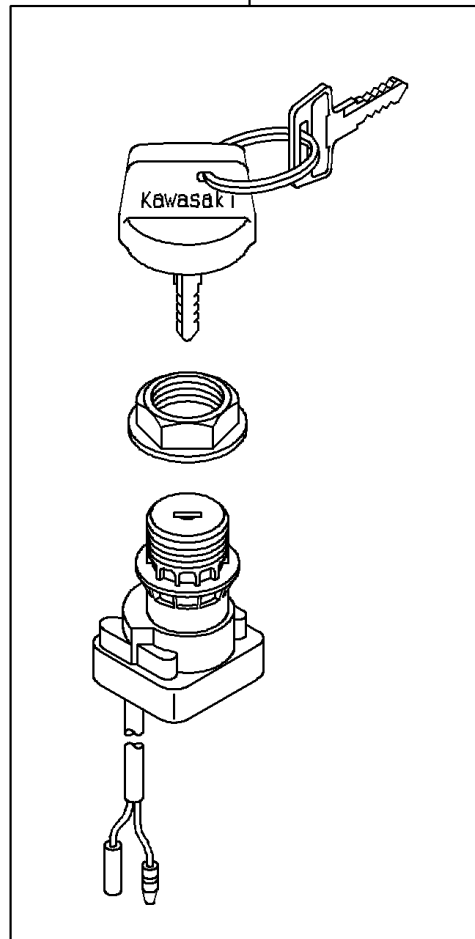

1988 Bayou 300

PARTS DIAGRAM

Ignition Switch

F2770

27008D

27008E

23016

27005/A

27008F

27008G

1988 Bayou 300

PARTS LIST

Ignition Switch

ITEM NAME

PART NUMBER

QUANTITY
