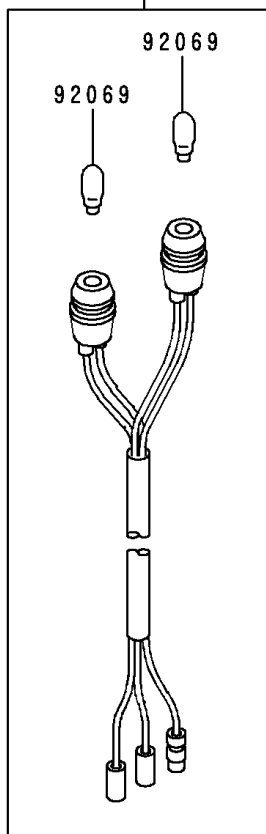

1988 Bayou 300

PARTS DIAGRAM

Ignition Switch

F2770

27008D

27008E

23016

27005/A

27008F

27008G

1988 Bayou 300

PARTS LIST

Ignition Switch

ITEM NAME

PART NUMBER

QUANTITY
