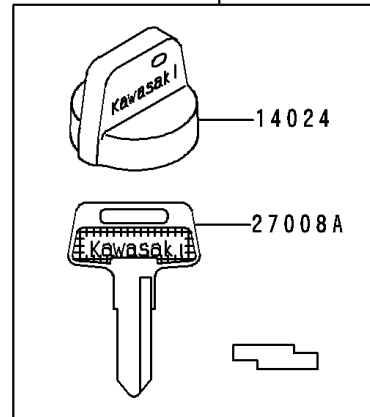

1988 Bayou 300

PARTS DIAGRAM

Ignition Switch

F2770

27008D

27008E

23016

27005/A

27008F

27008G

1988 Bayou 300

PARTS LIST

Ignition Switch

ITEM NAME

PART NUMBER

QUANTITY
