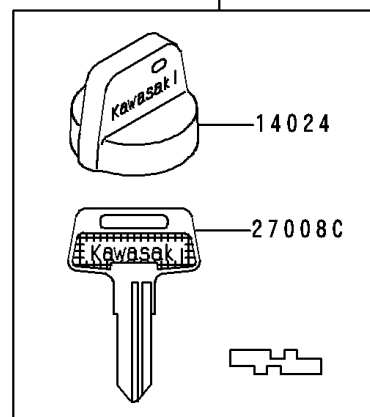

1988 Bayou 300

PARTS DIAGRAM

Ignition Switch

F2770

27008D

27008E

23016

27005/A

27008F

27008G

1988 Bayou 300

PARTS LIST

Ignition Switch

ITEM NAME

PART NUMBER

QUANTITY
