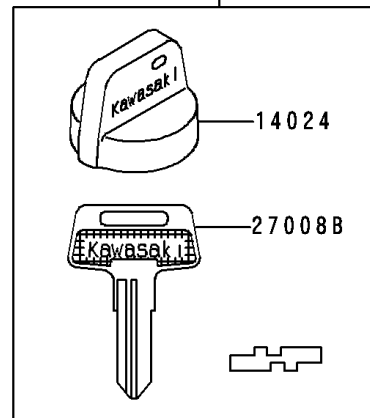

1988 Bayou 300

PARTS DIAGRAM

Ignition Switch

F2770

27008D

27008E

23016

27005/A

27008F

27008G

1988 Bayou 300

PARTS LIST

Ignition Switch

ITEM NAME

PART NUMBER

QUANTITY
