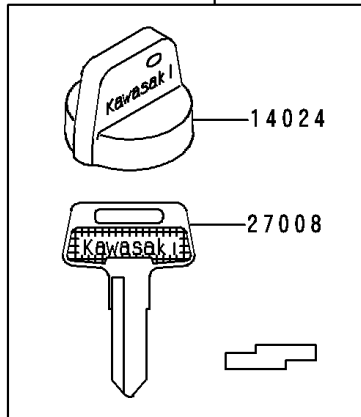

1988 Bayou 300

PARTS DIAGRAM

Ignition Switch

F2770

27008D

27008E

23016

27005/A

27008F

27008G

1988 Bayou 300

PARTS LIST

Ignition Switch

ITEM NAME

PART NUMBER

QUANTITY
