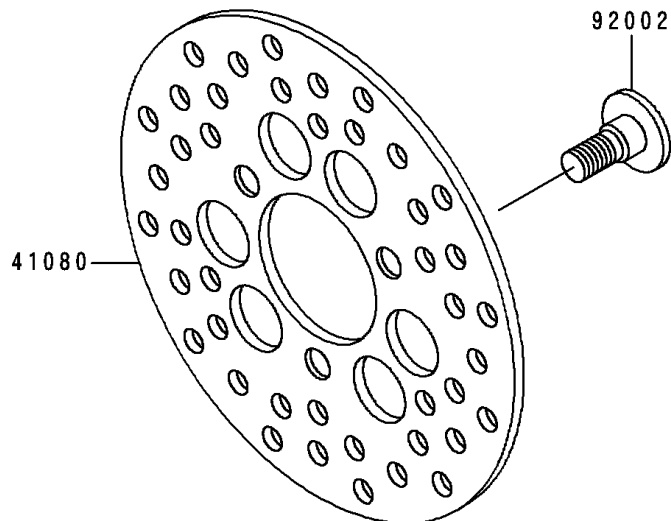

# 1988 Bayou 300

## PARTS DIAGRAM

### Front Caliper

**Kawasaki**

Let the Good Times Roll®

F2292

## PARTS LIST