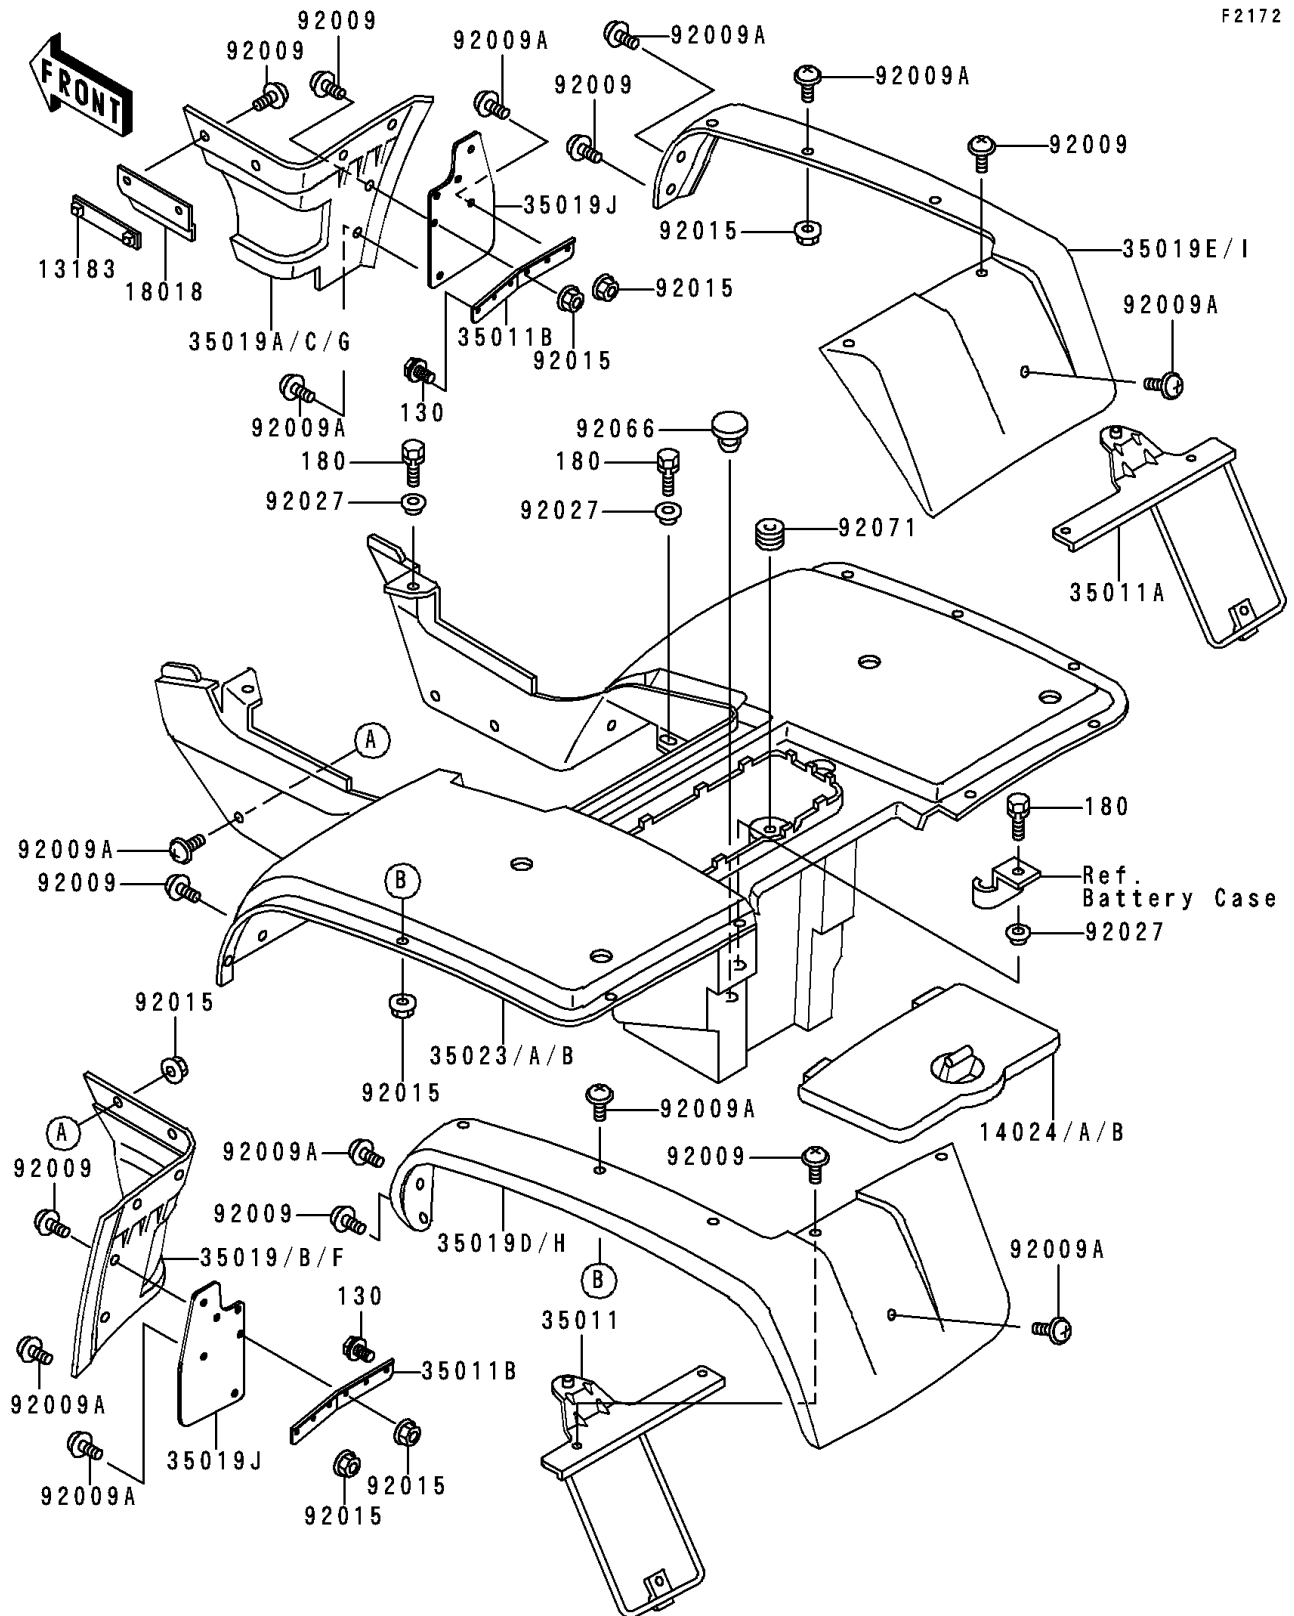

1991 Bayou 300

PARTS DIAGRAM

Rear Fender

F2172

1991 Bayou 300

PARTS LIST

Rear Fender

ITEM NAME	PART NUMBER	QUANTITY
BOLT-FLANGED,6X10,BLACK (Ref # 130)	130C0610	4
BOLT-UPSET-WS (Ref # 180)	180D0618	6
PLATE,HEAT GUARD (Ref # 13183)	13183-1035	1
COVER,REAR FENDER,BLACK (Ref # 14024)	14024-1095-6D	1
COVER,REAR FENDER,F.RED (Ref # 14024B)	14024-1095-6L	1
PLATE-HEAT GUARD (Ref # 18018)	18018-1071	1
STAY,REAR FLAP,LH (Ref # 35011)	35011-1418	1
STAY,REAR FLAP,RH (Ref # 35011A)	35011-1419	1
STAY,FLAP,OUTER (Ref # 35011B)	35011-1435	2
FLAP,FR,LH (Ref # 35019F)	35019-1225	1
FLAP,FR,RH (Ref # 35019G)	35019-1226	1
FLAP,RR,LH (Ref # 35019H)	35019-1227	1
FLAP,RR,RH (Ref # 35019I)	35019-1228	1
FLAP,FR,OUTER (Ref # 35019J)	35019-1255	2
FENDER-REAR,BLACK (Ref # 35023)	35023-1139-6D	1
FENDER-REAR,F.RED (Ref # 35023B)	35023-1139-6L	1
SCREW,6X18,BLACK (Ref # 92009)	92009-1181	12
SCREW,6X14 (Ref # 92009A)	92009-1288	18
NUT,LOCK,FLANGED,6MM (Ref # 92015)	92015-1675	22
COLLAR,L=5.6 (Ref # 92027)	92027-1933	6
PLUG,11X3.2 (Ref # 92066)	92074-038	1
GROMMET (Ref # 92071)	92071-1131	1