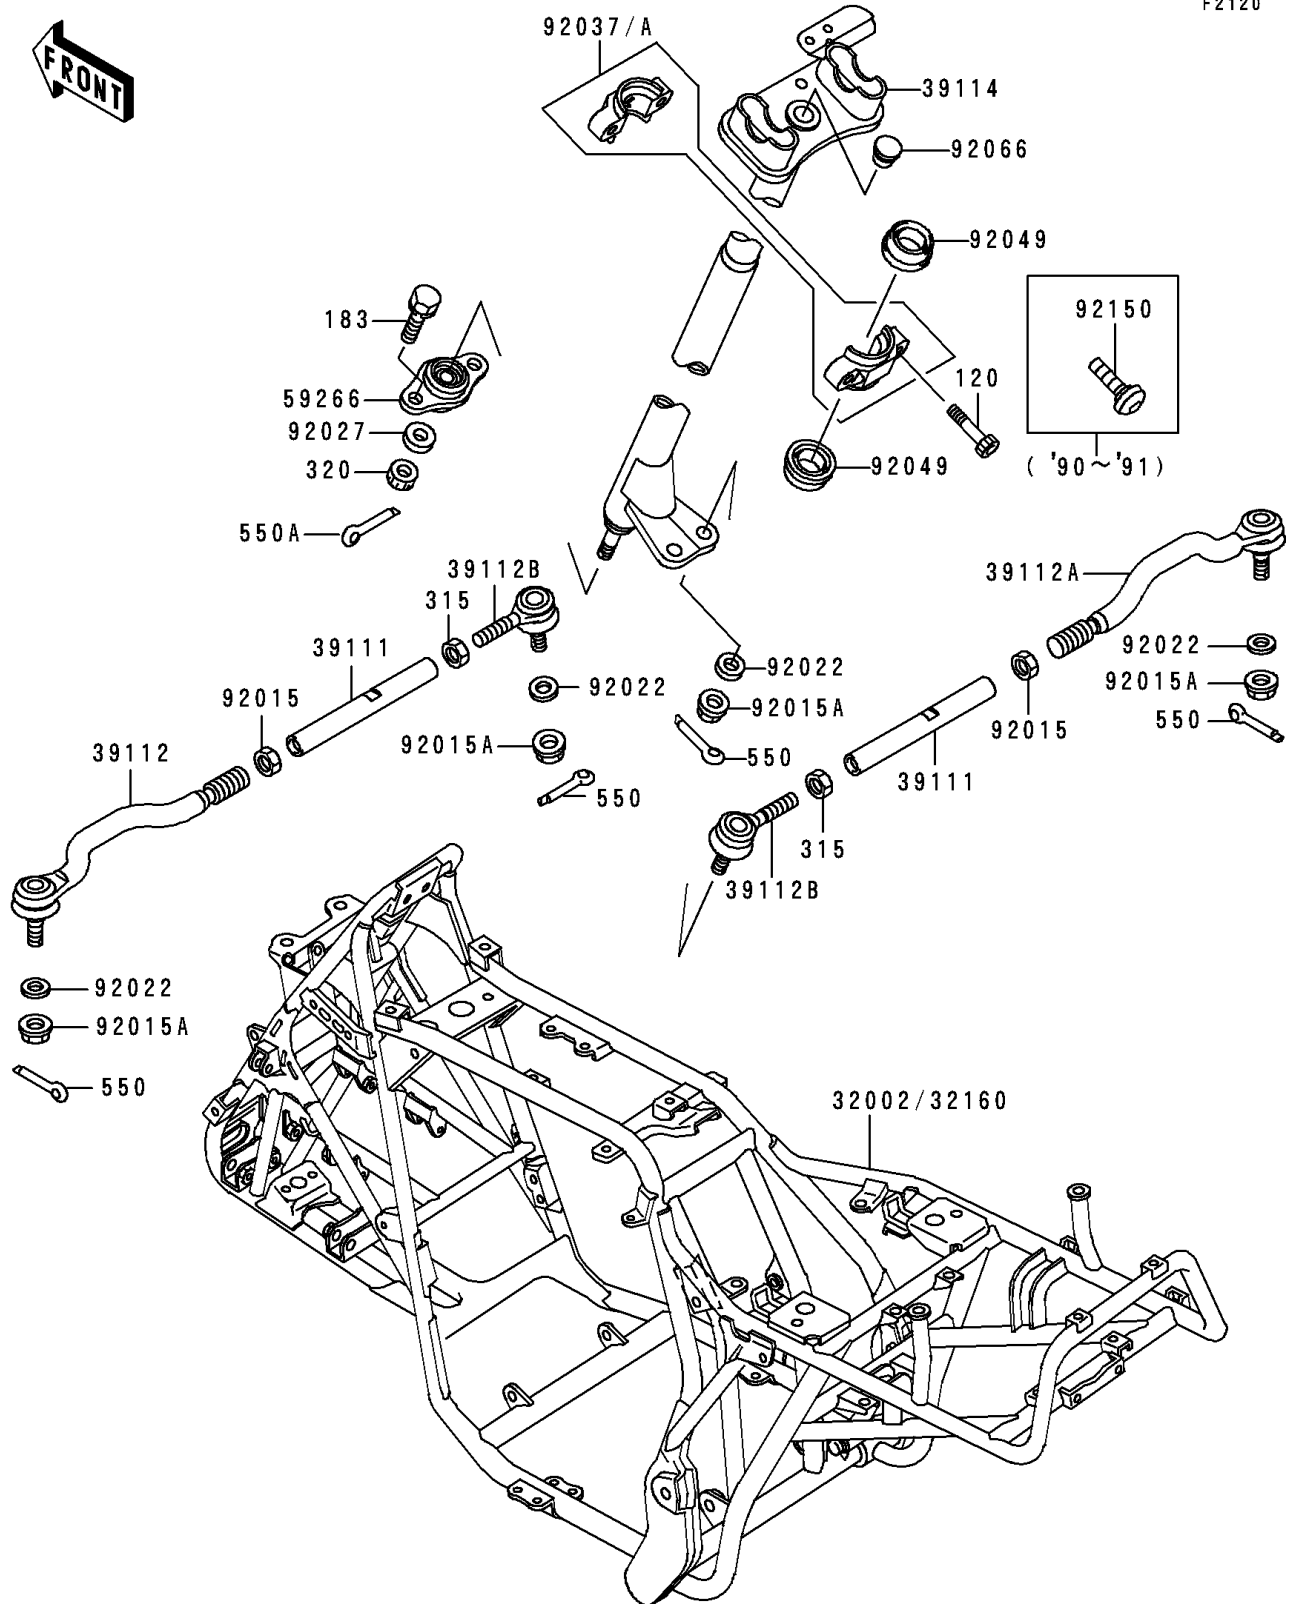

1991 Bayou 300

PARTS DIAGRAM

Frame

F2120

1991 Bayou 300

PARTS LIST

Frame

ITEM NAME

PART NUMBER

QUANTITY
