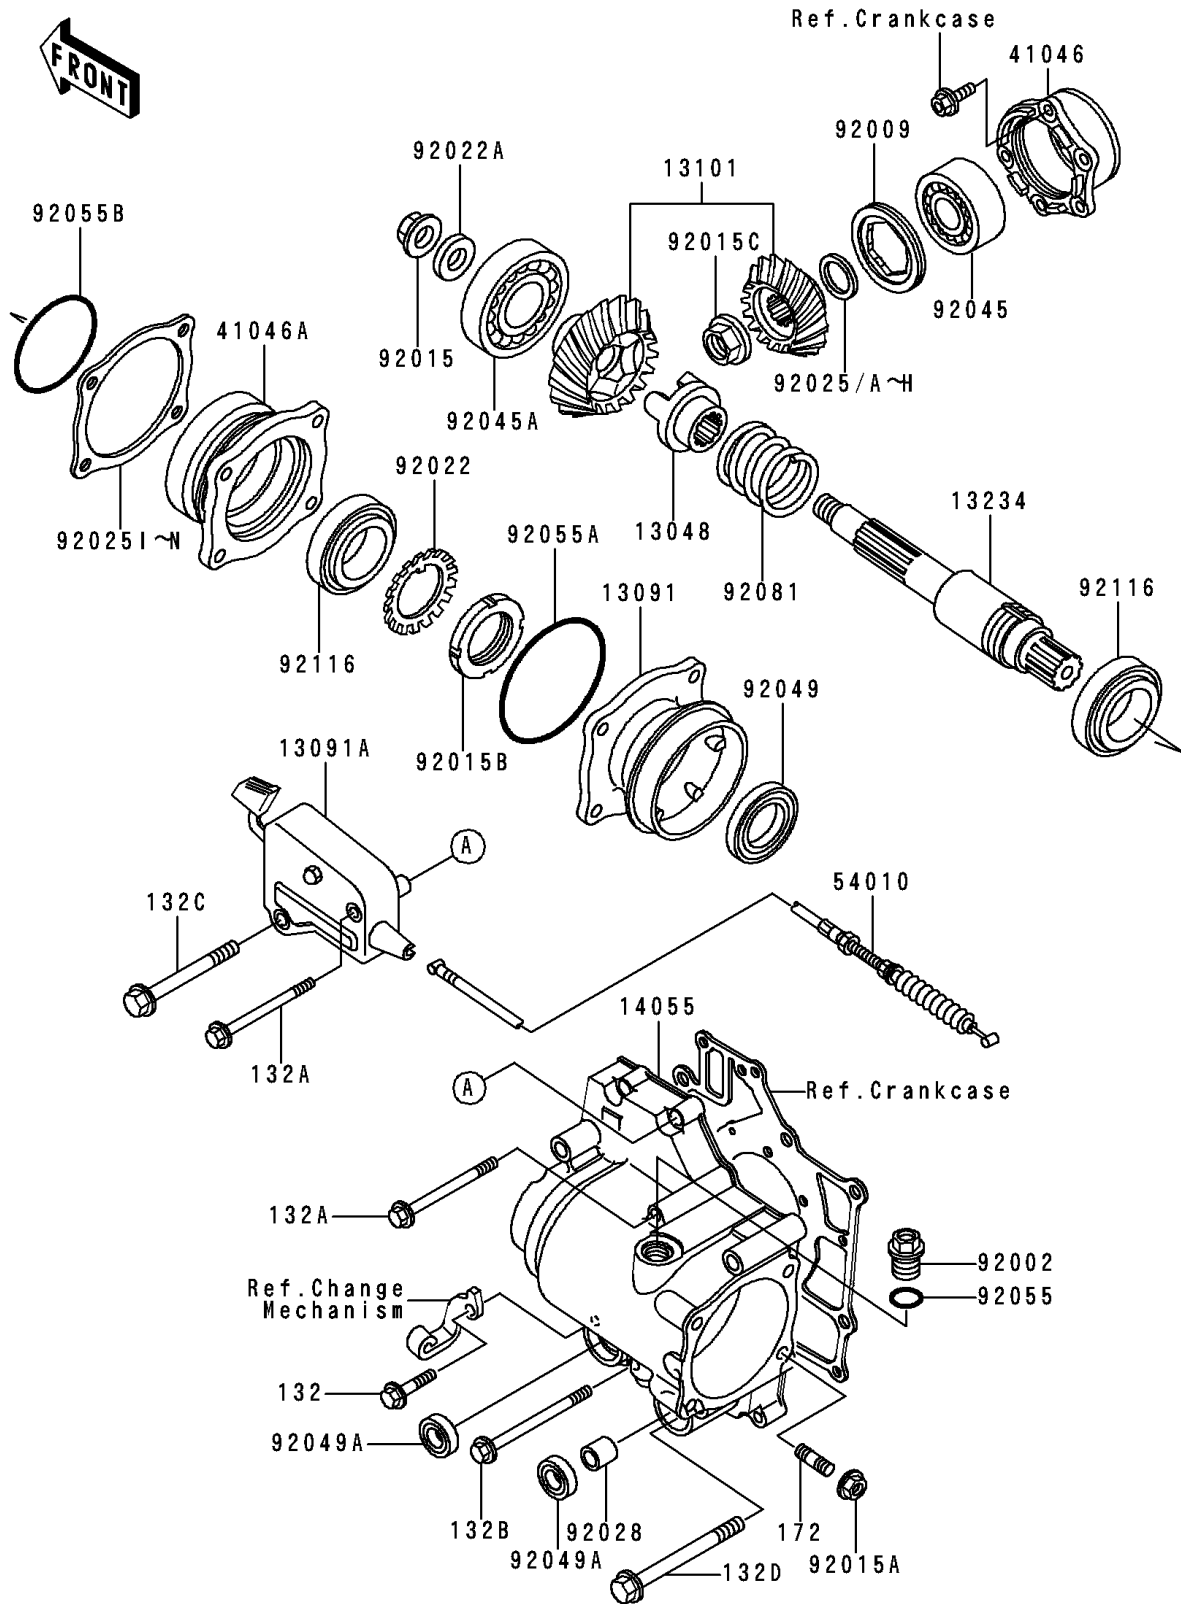

1990 Bayou 300

PARTS DIAGRAM

Front Bevel Gear

E3131

1990 Bayou 300

PARTS LIST

Front Bevel Gear

ITEM NAME

PART NUMBER

QUANTITY
