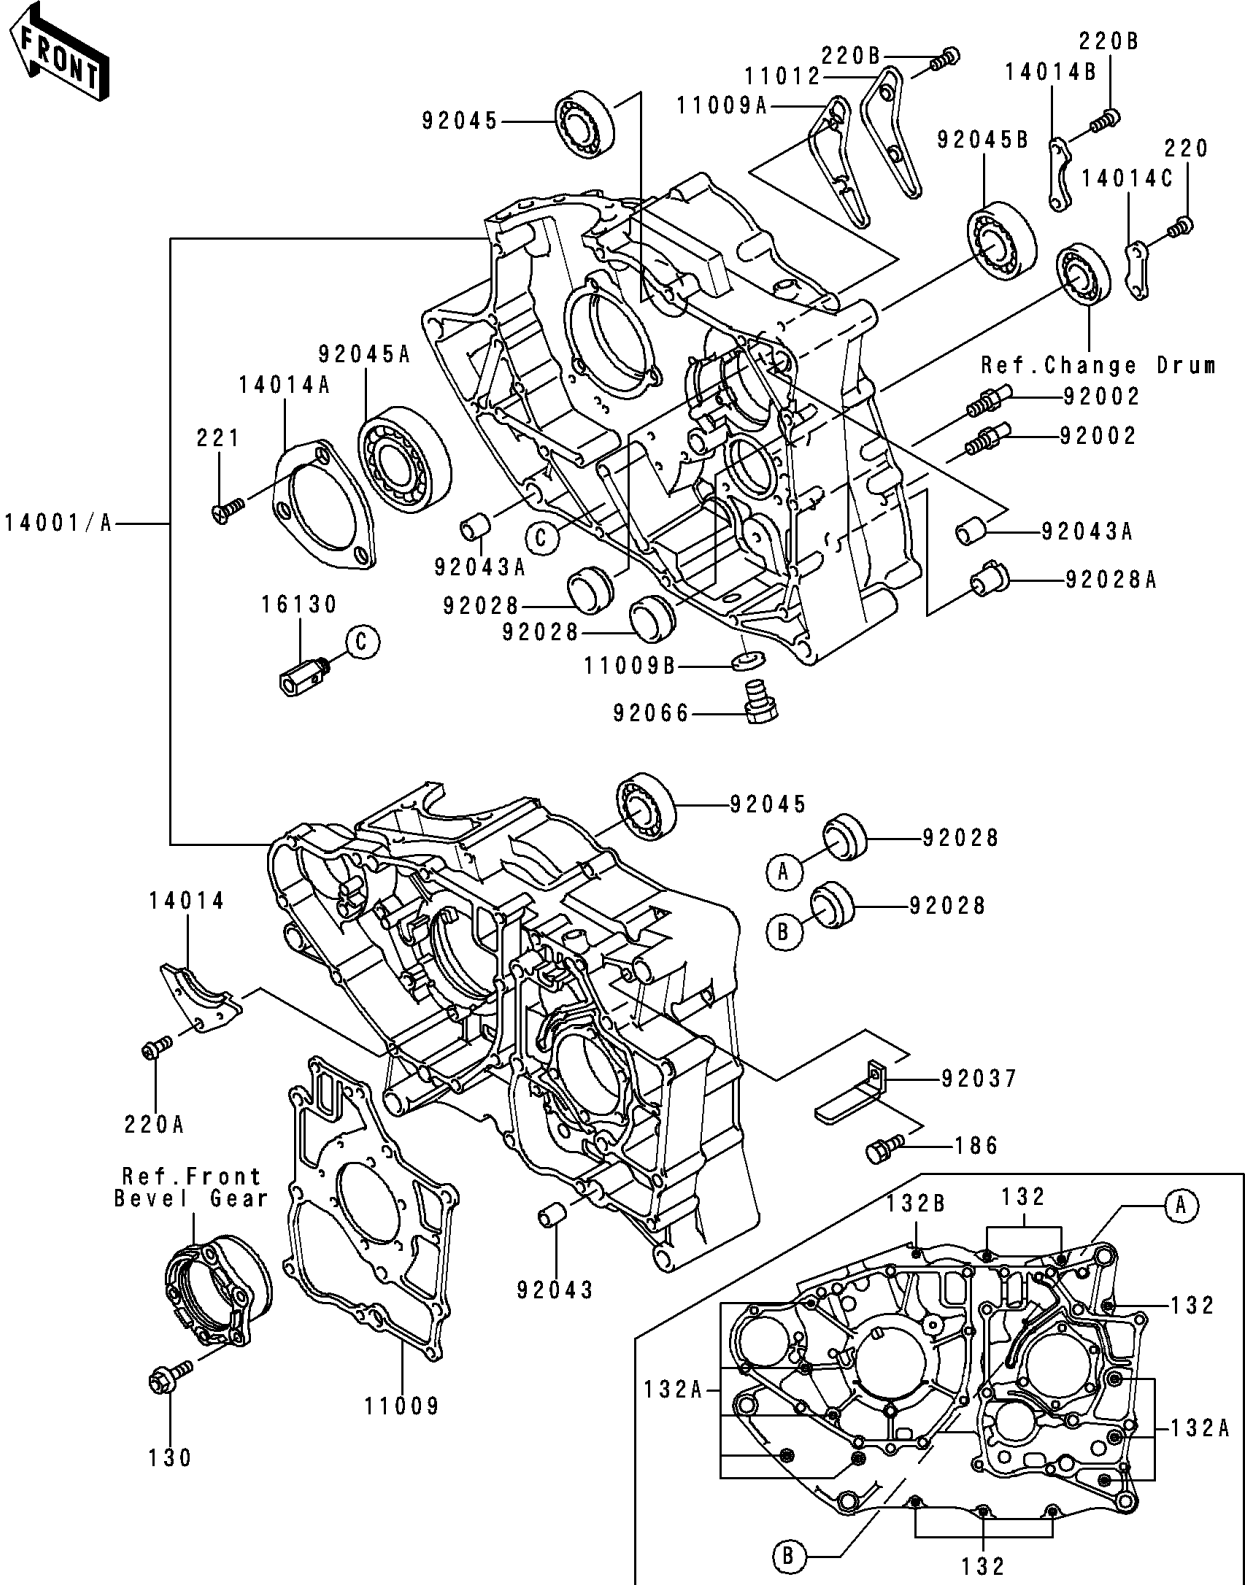

1991 Bayou 300

PARTS DIAGRAM

Crankcase

E1411

1991 Bayou 300

PARTS LIST

Crankcase

ITEM NAME

PART NUMBER

QUANTITY
