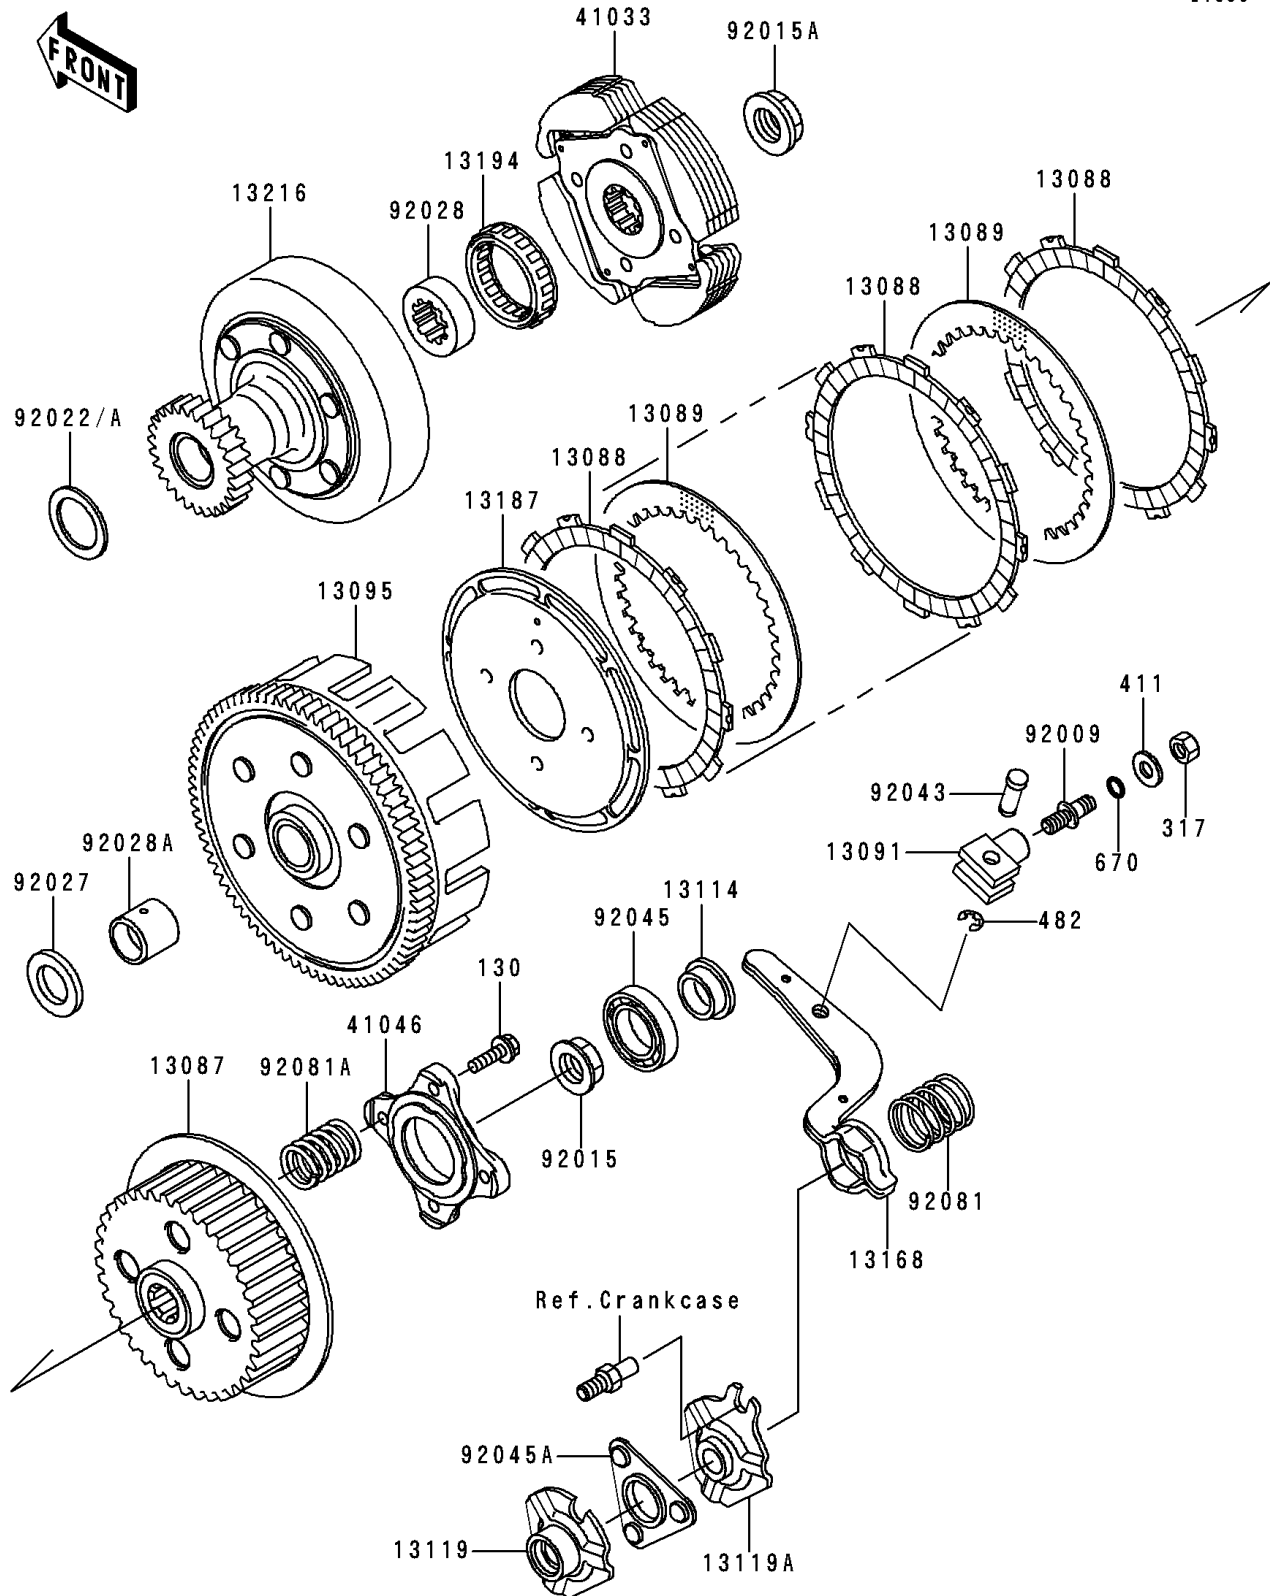

1988 Bayou 300

PARTS DIAGRAM

Clutch

E1350

1988 Bayou 300

PARTS LIST

Clutch

ITEM NAME

PART NUMBER

QUANTITY
