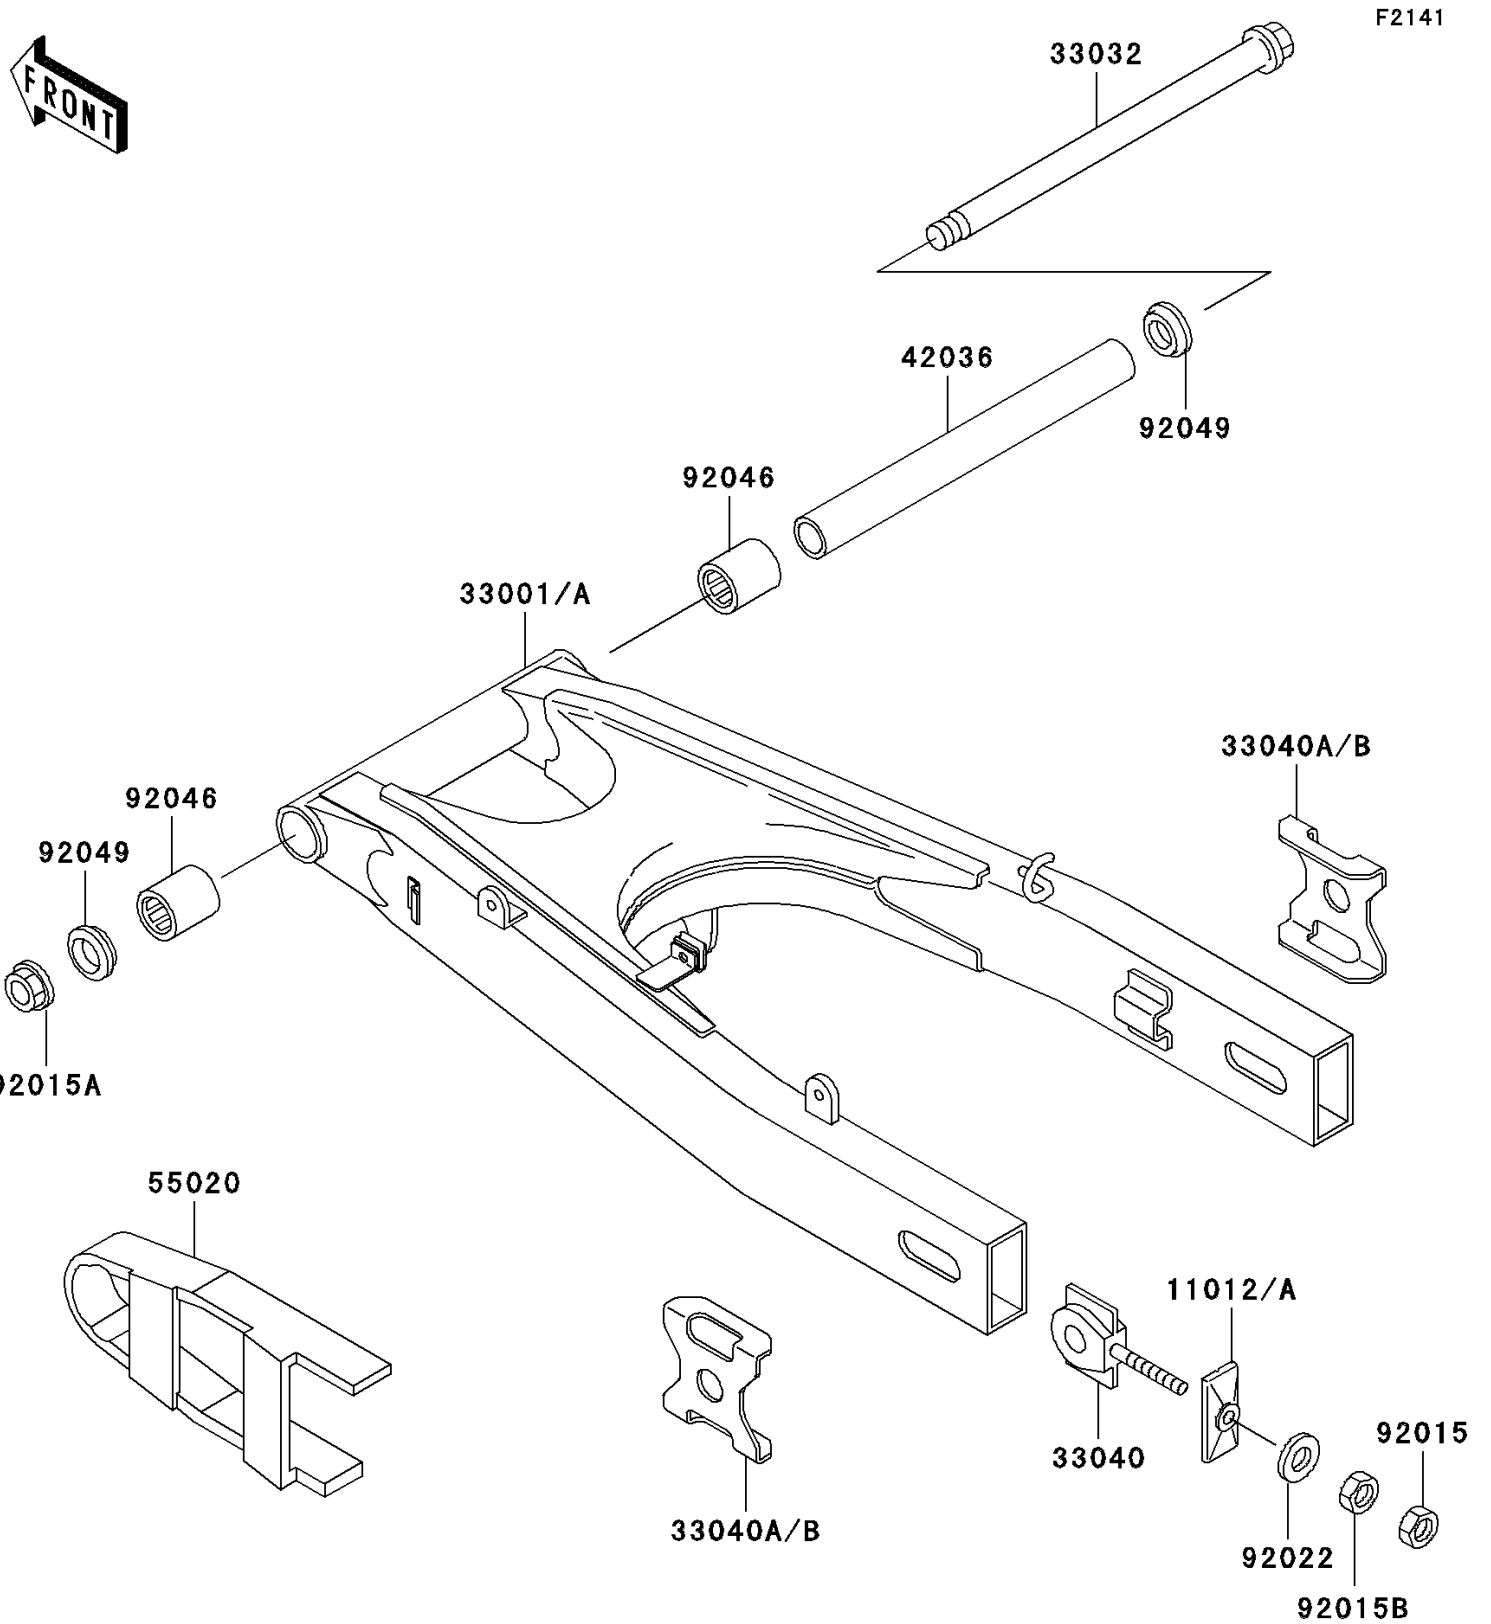

2007 Ninja® 500R

PARTS DIAGRAM

Swingarm

2007 Ninja® 500R

PARTS LIST

Swingarm

ITEM NAME	PART NUMBER	QUANTITY
CAP,CHAIN ADJUSTER,BLACK (Ref # 11012)	11012-1871-10	2
ARM-COMP-SWING,BLACK (Ref # 33001)	33001-1625-10	1
SHAFT-SWING ARM (Ref # 33032)	33032-1109	1
ADJUSTER-CHAIN,INNER (Ref # 33040)	33040-1116	2
ADJUSTER-CHAIN,OUTER,BLACK (Ref # 33040A)	33040-1137-10	2
SLEEVE,14.1X22X220 (Ref # 42036)	42036-1212	1
GUARD,CHAIN (Ref # 55020)	55020-1500	1
NUT,8MM (Ref # 92015)	92015-1364	2
NUT,14MM (Ref # 92015A)	92015-1407	1
NUT,8MM (Ref # 92015B)	92015-1658	2
WASHER,8.5X16X1.2 (Ref # 92022)	92022-1582	2
BEARING-NEEDLE,F-2220 (Ref # 92046)	92046-1162	2
SEAL-OIL,MHA22 28 5.7F (Ref # 92049)	92049-1254	2