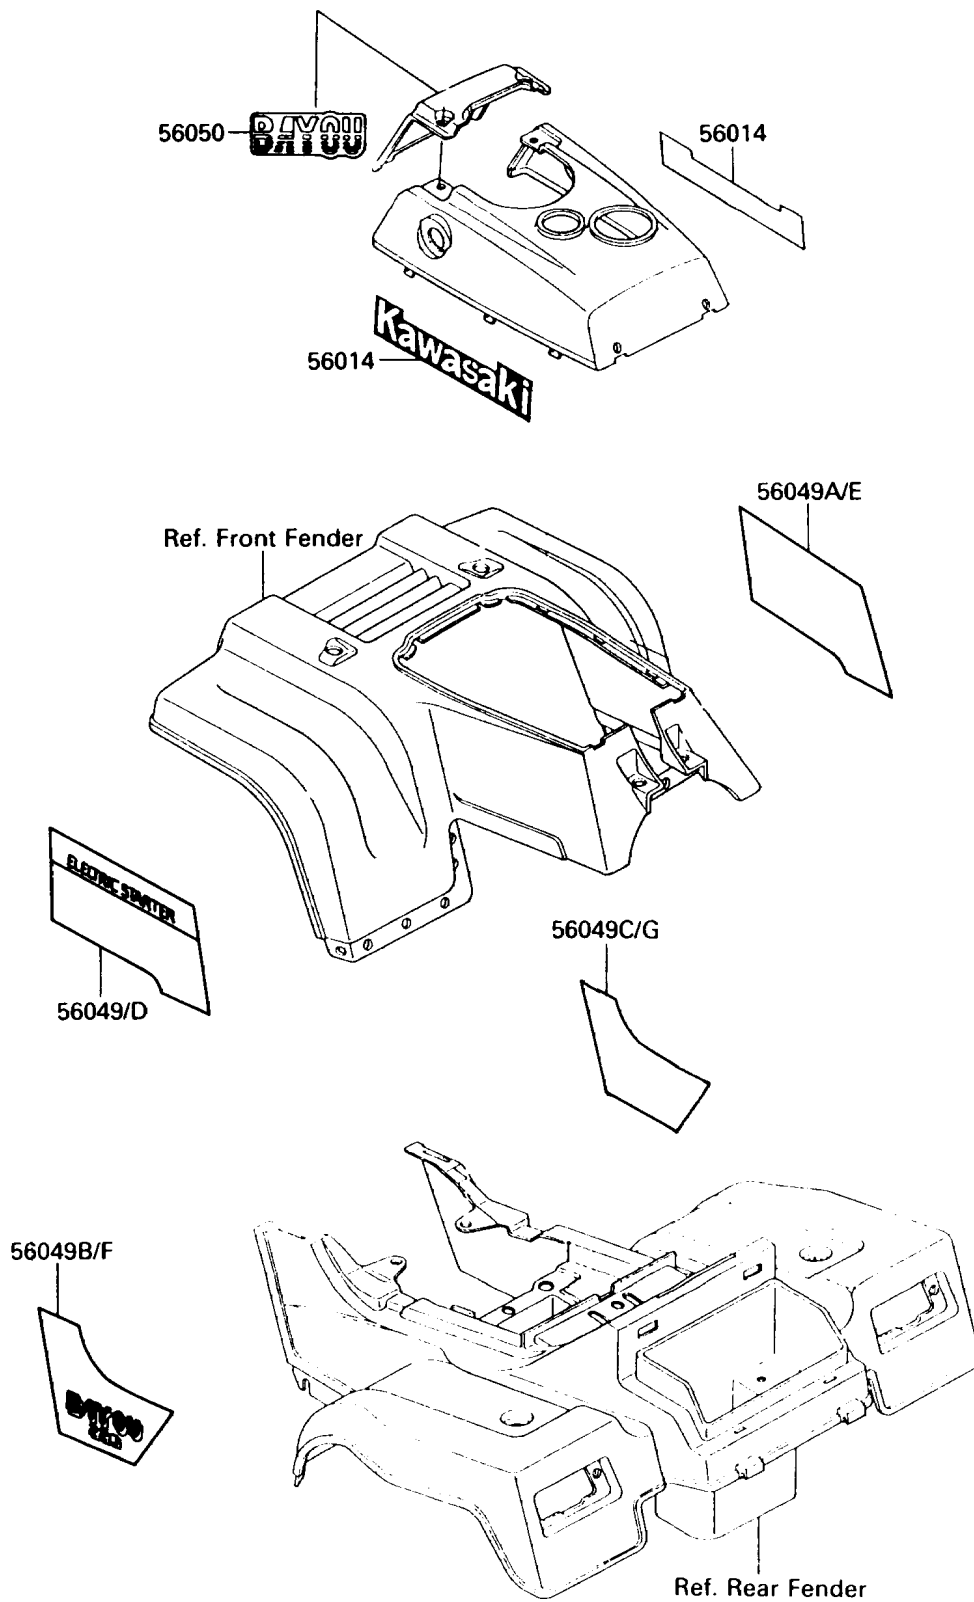

1990 Bayou 220

PARTS DIAGRAM

Decal(KLF220-A3)

Kawasaki

Let the Good Times Roll®

F2861A

1990 Bayou 220

PARTS LIST

Decal(KLF220-A3)

ITEM NAME

PART NUMBER

QUANTITY
