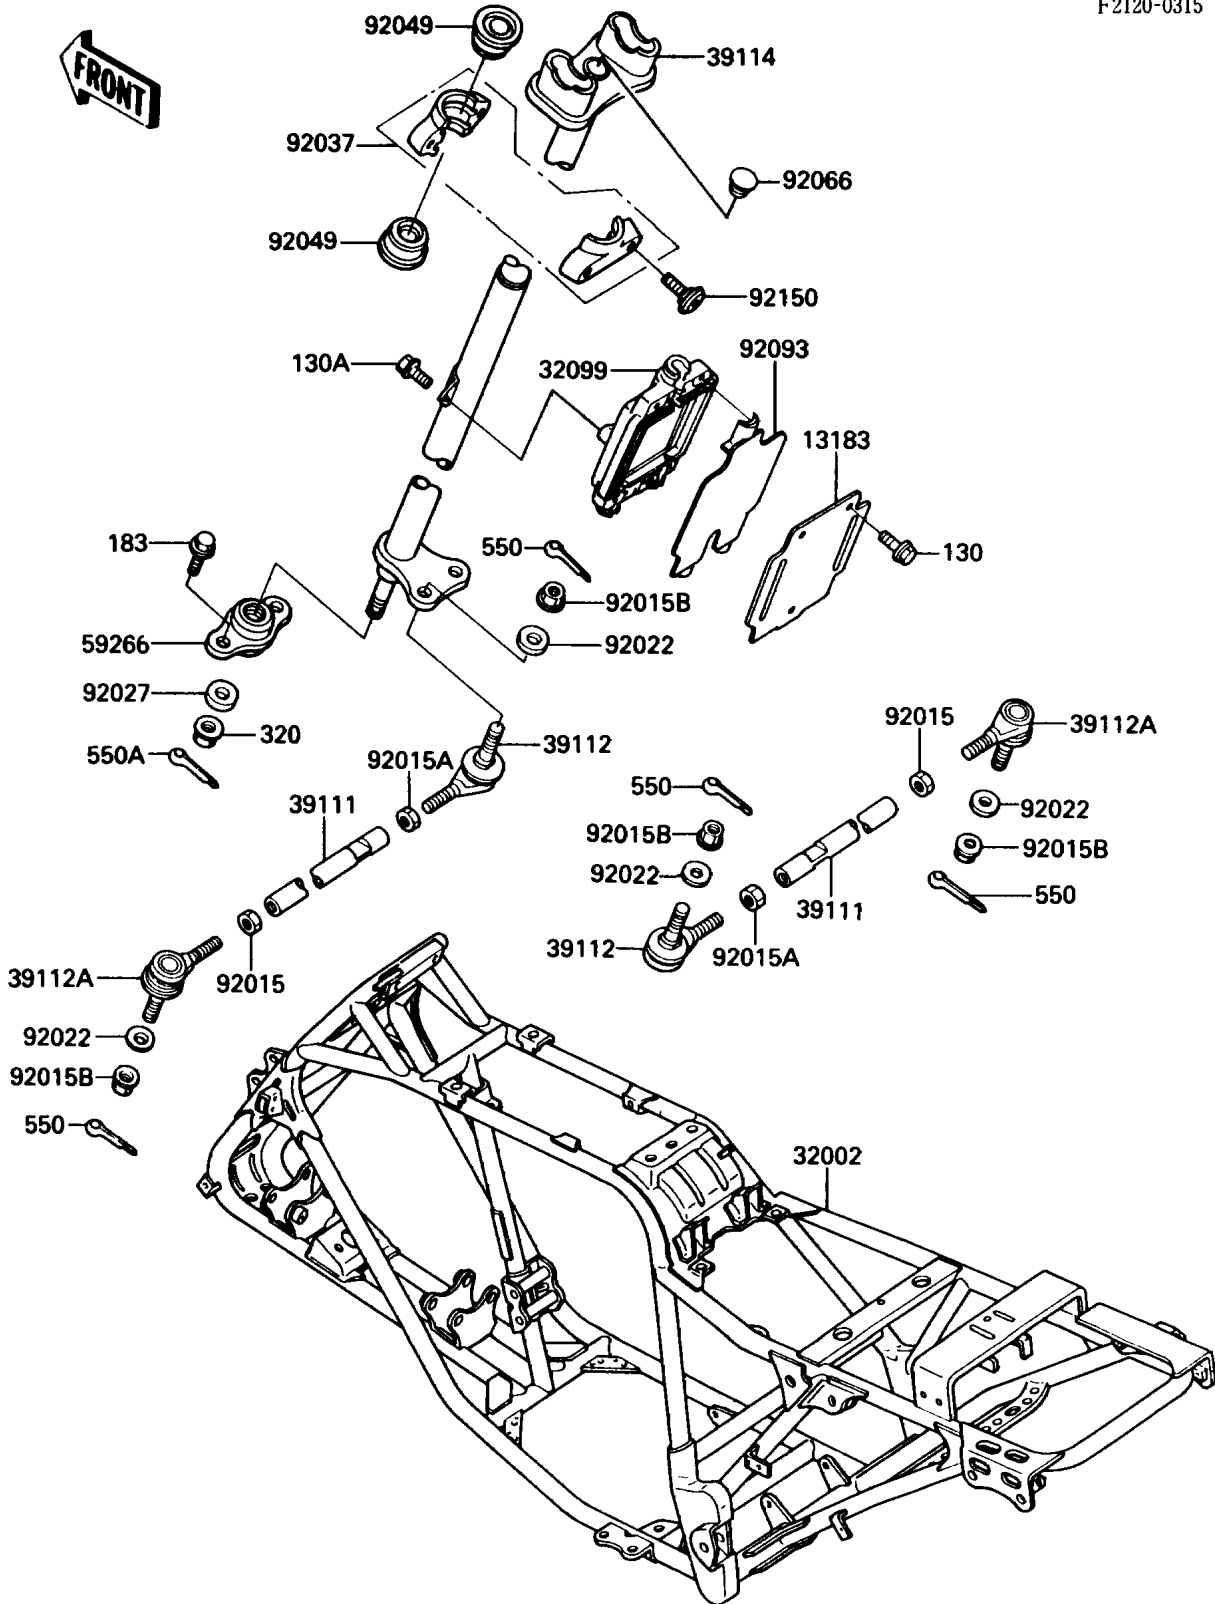

# 1990 Bayou 220

## PARTS DIAGRAM

### Frame

F2120-0315

## PARTS LIST

Frame

**ITEM NAME**

**PART NUMBER**

**QUANTITY**

---