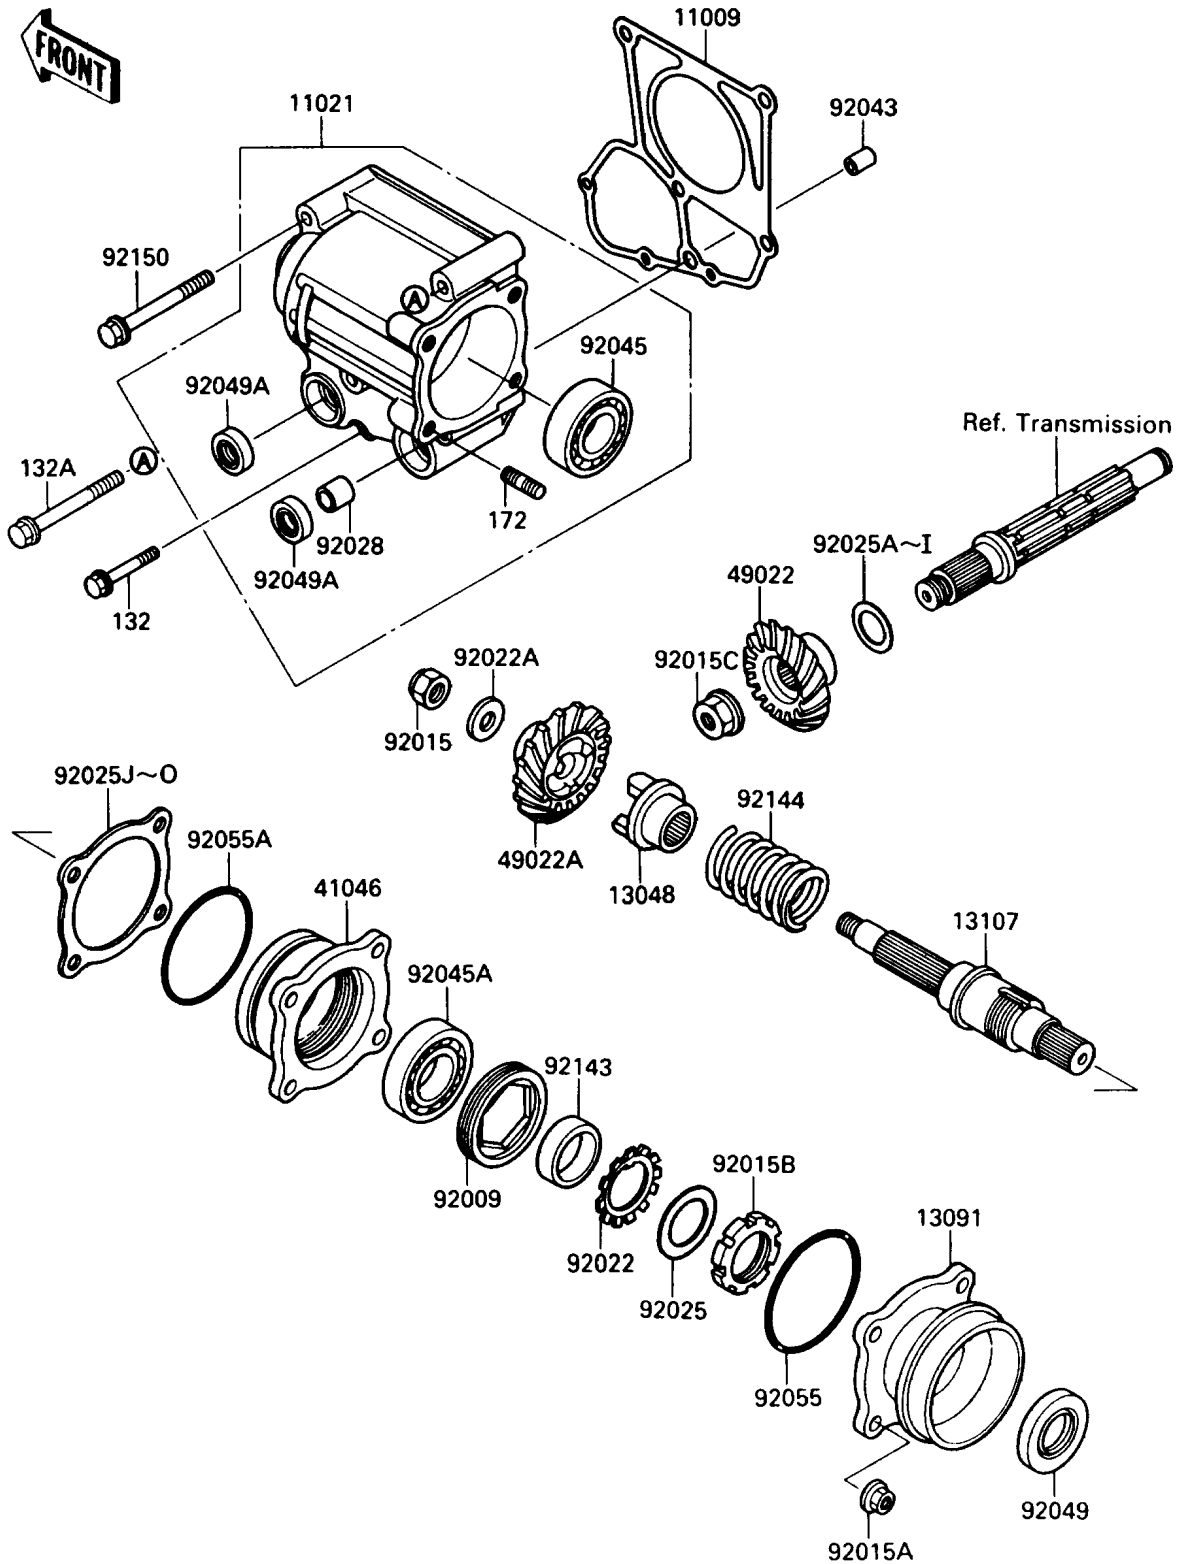

# 1990 Bayou 220

## PARTS DIAGRAM

### Front Bevel Gear

E3131-0019

## PARTS LIST