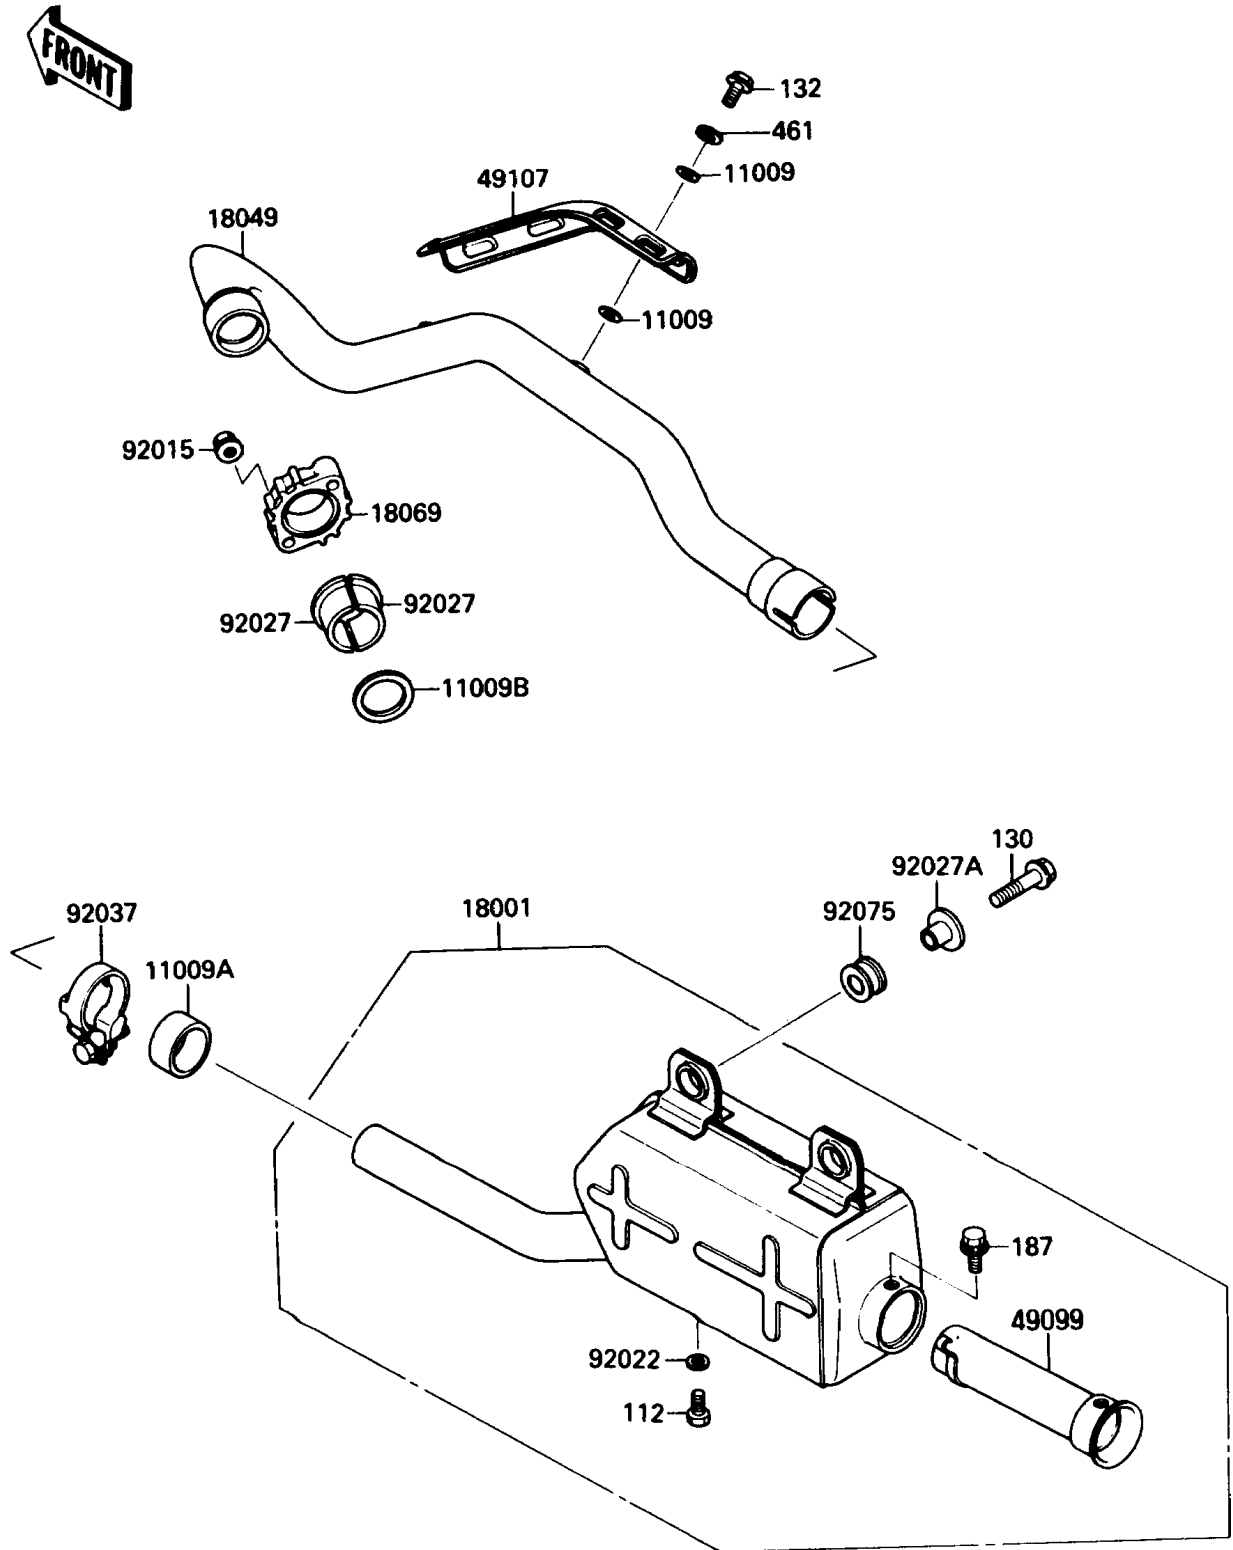

1990 Bayou 220

PARTS DIAGRAM

Muffler

E1140-0283

1990 Bayou 220

PARTS LIST

Muffler

ITEM NAME

PART NUMBER

QUANTITY
