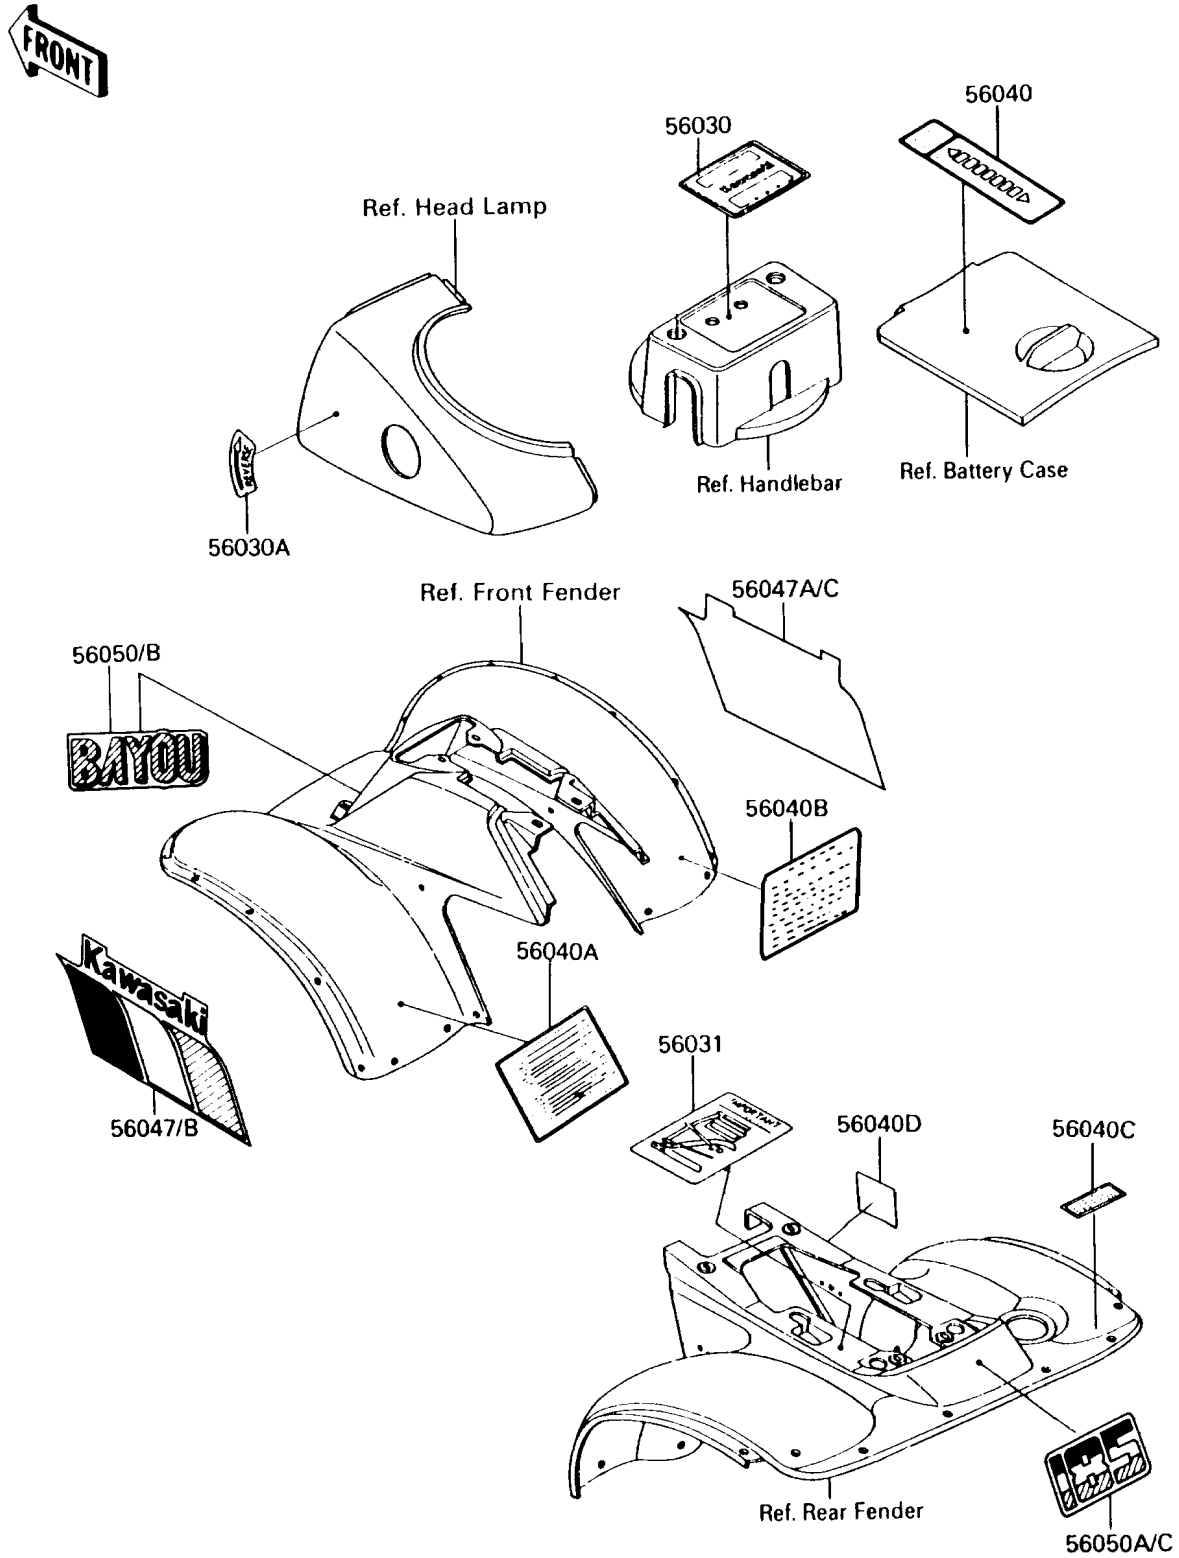

1988 Bayou 185

PARTS DIAGRAM

Labels

F2860-0550

1988 Bayou 185

PARTS LIST

Labels

ITEM NAME

PART NUMBER

QUANTITY
