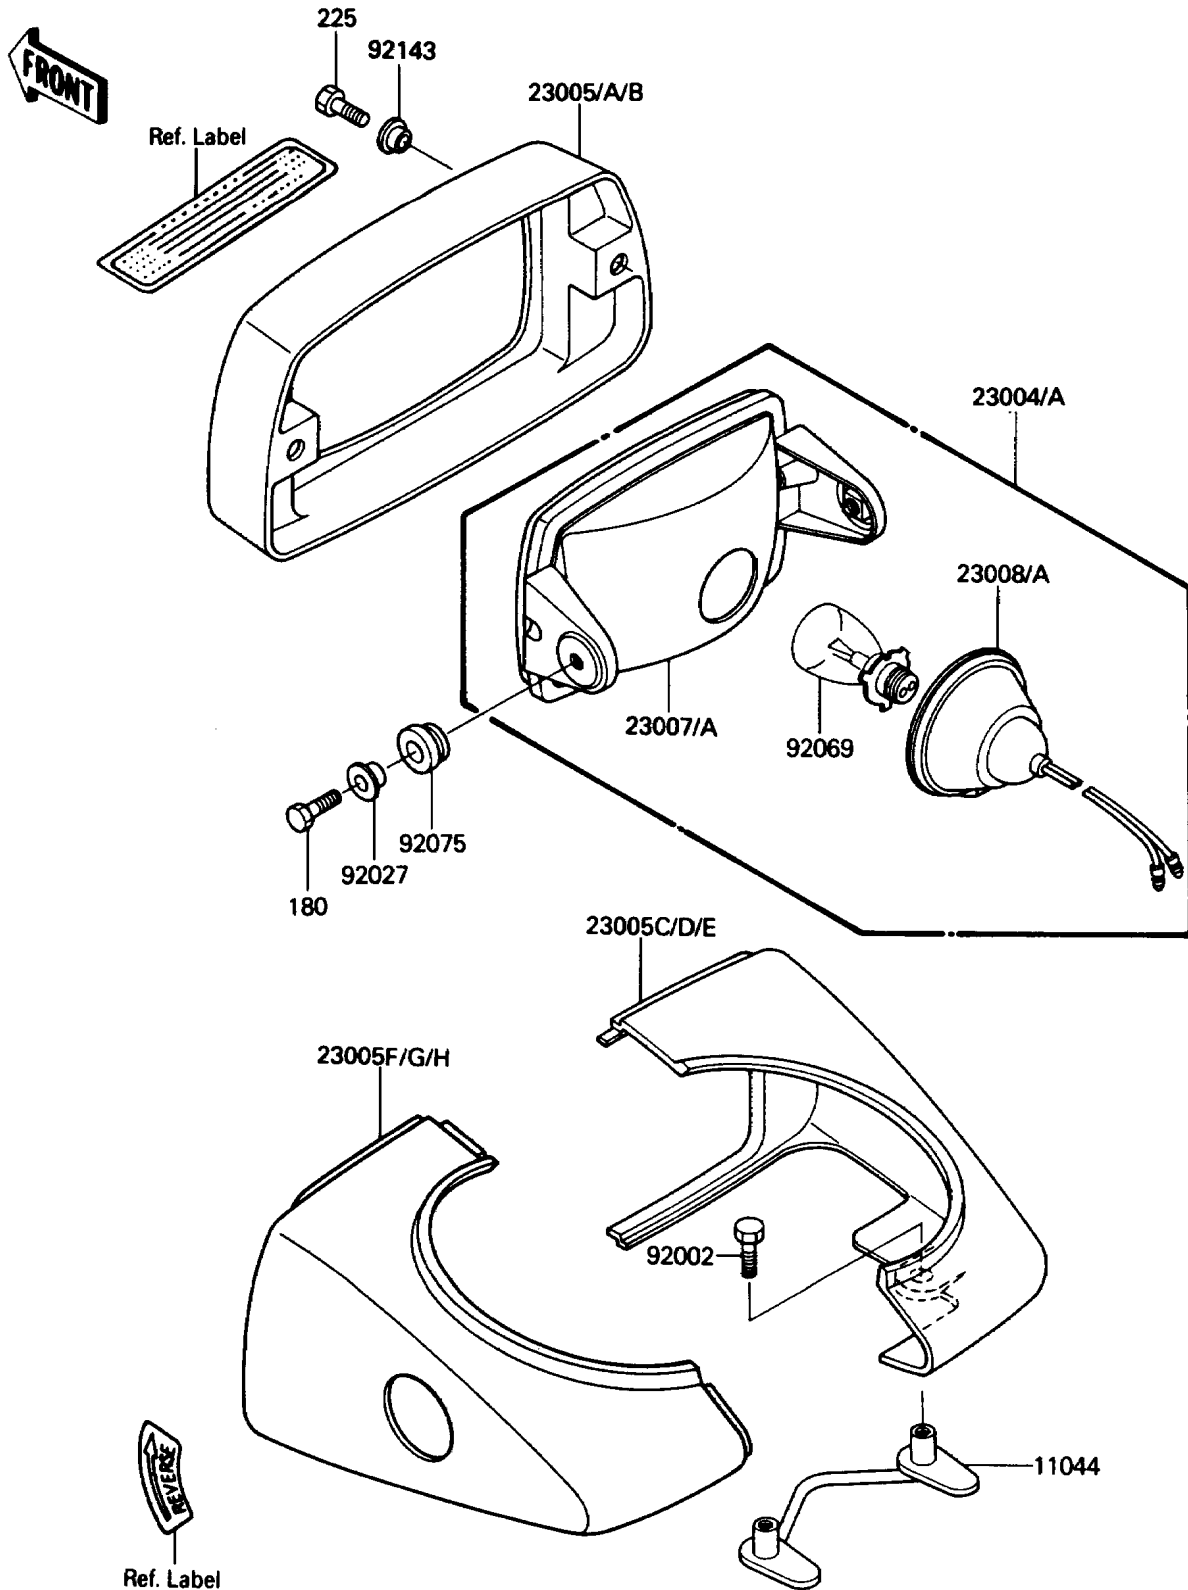

# 1988 Bayou 185

## PARTS DIAGRAM

### Headlight(s)

F 2710-0258