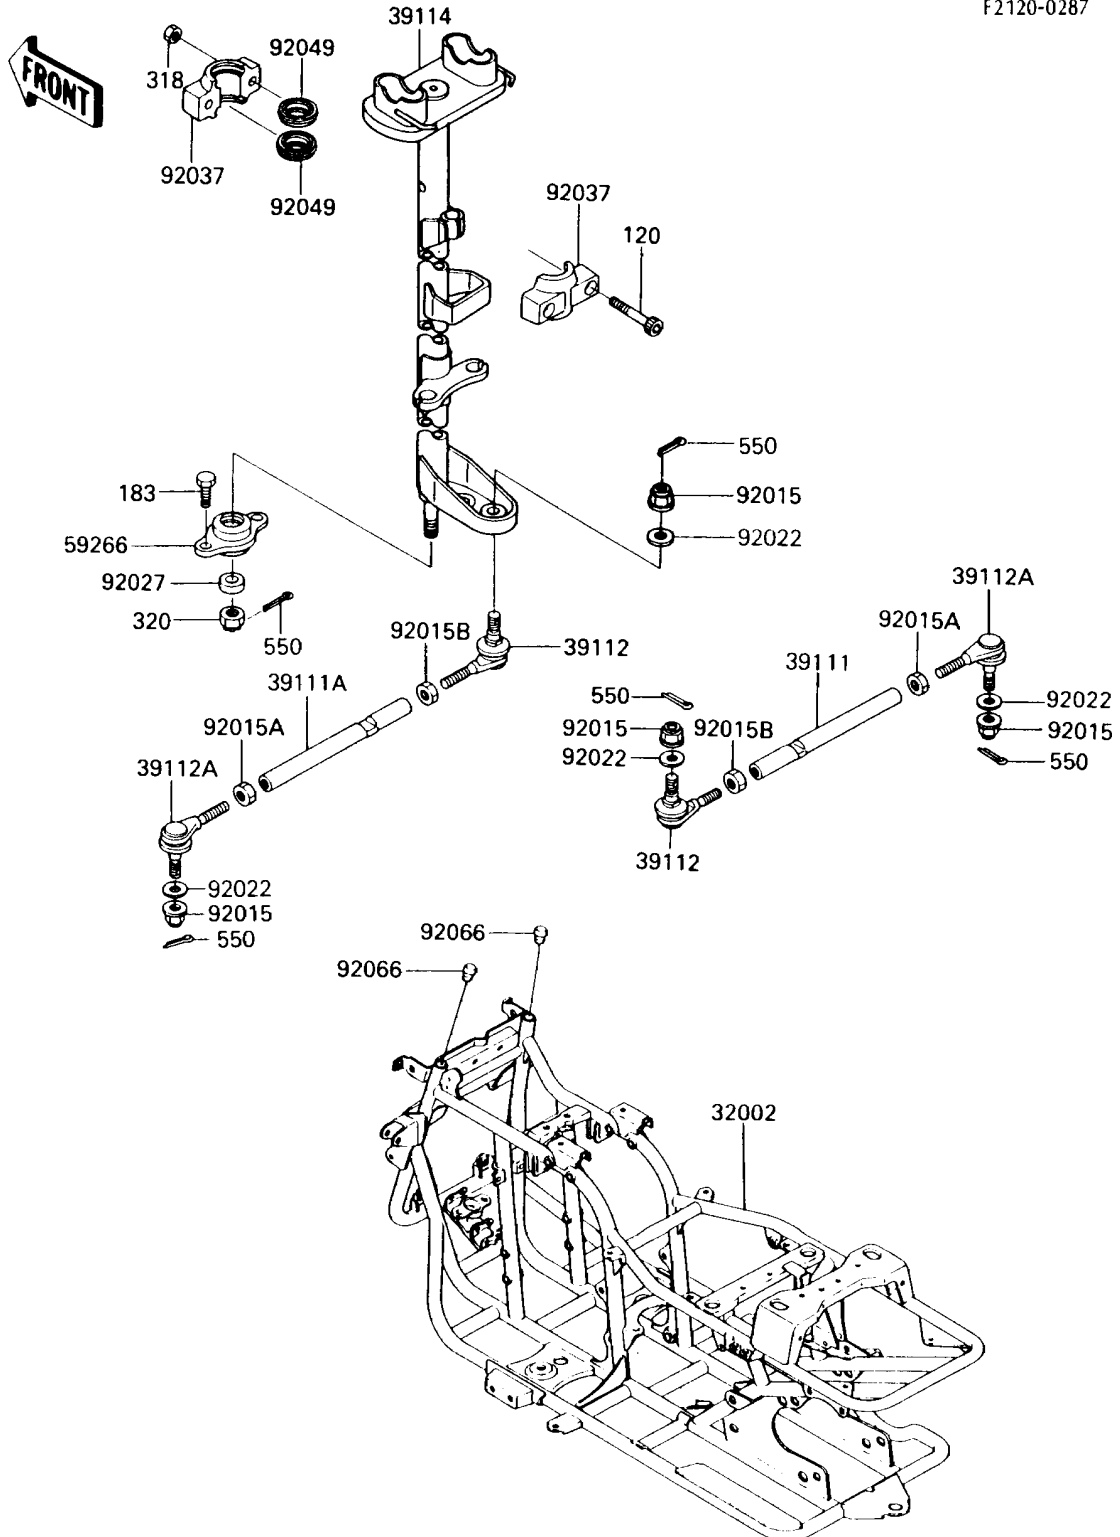

1987 Bayou 185

PARTS DIAGRAM

Frame

F2120-0287

1987 Bayou 185

PARTS LIST

Frame

ITEM NAME

PART NUMBER

QUANTITY
