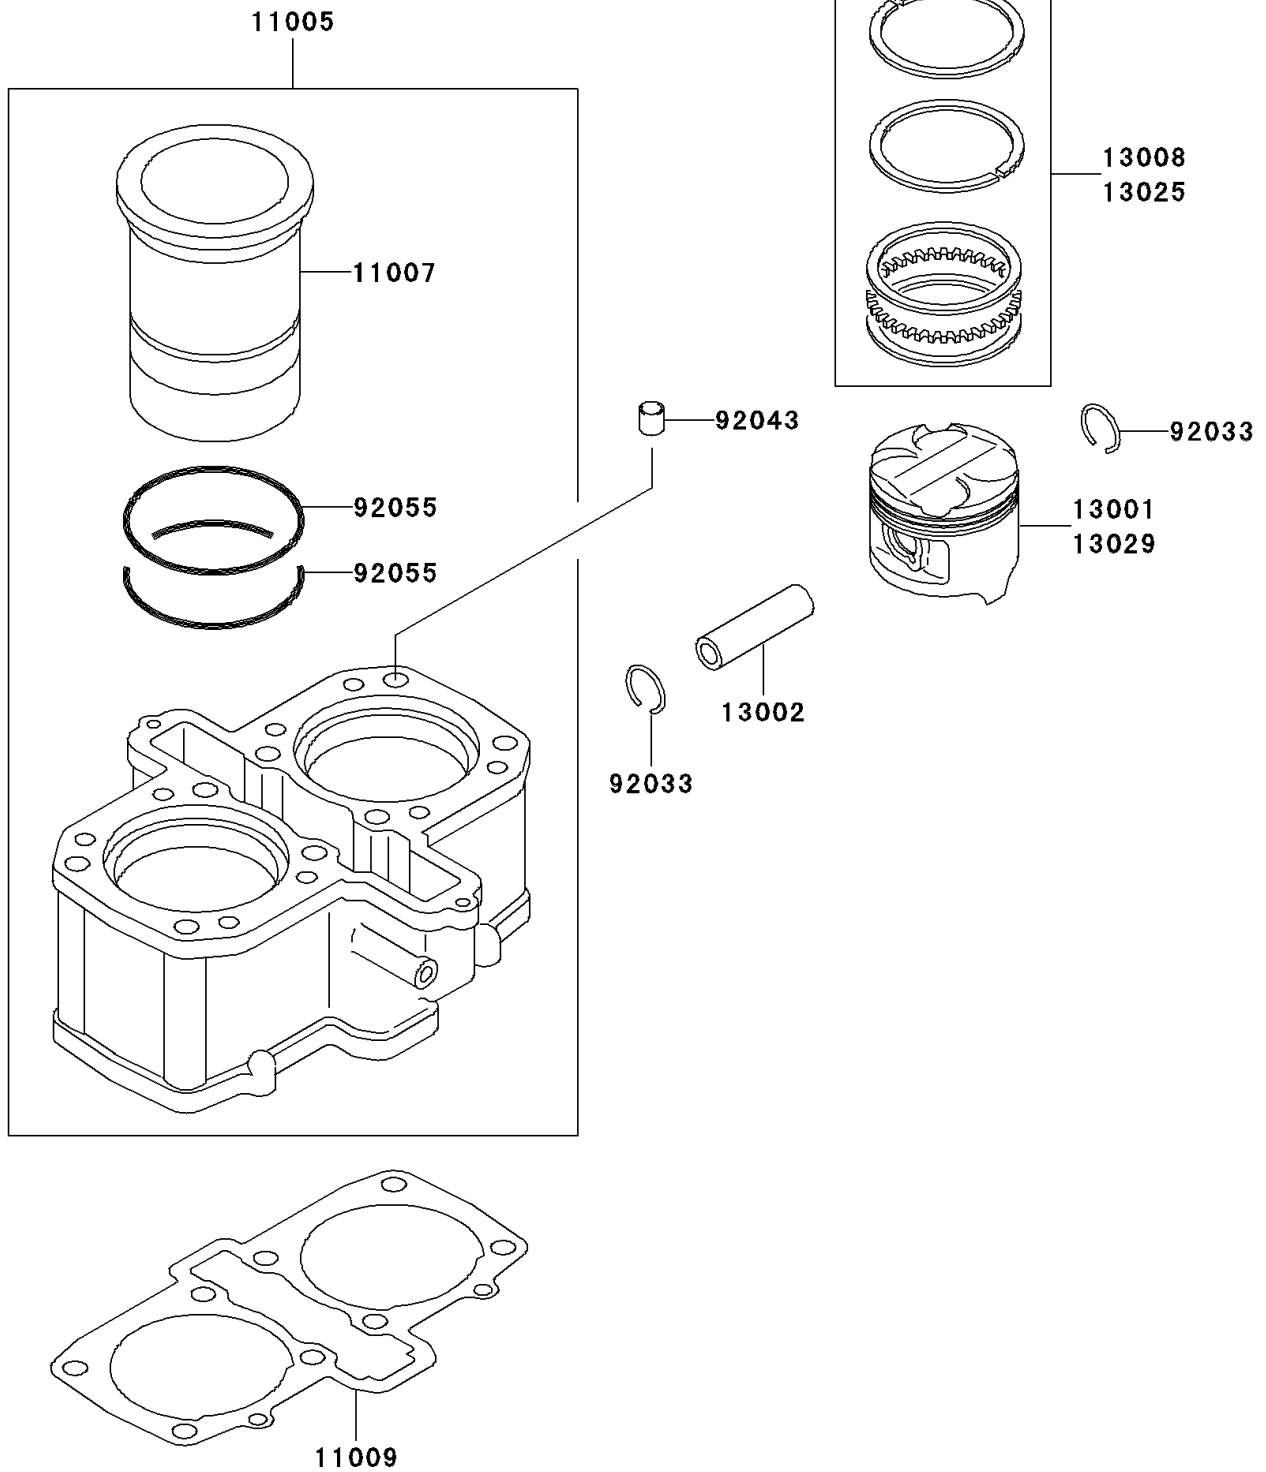

2007 Ninja® 500R

PARTS DIAGRAM

Cylinder/Piston(s)

E1120

2007 Ninja® 500R

PARTS LIST

Cylinder/Piston(s)

ITEM NAME

PART NUMBER

QUANTITY
