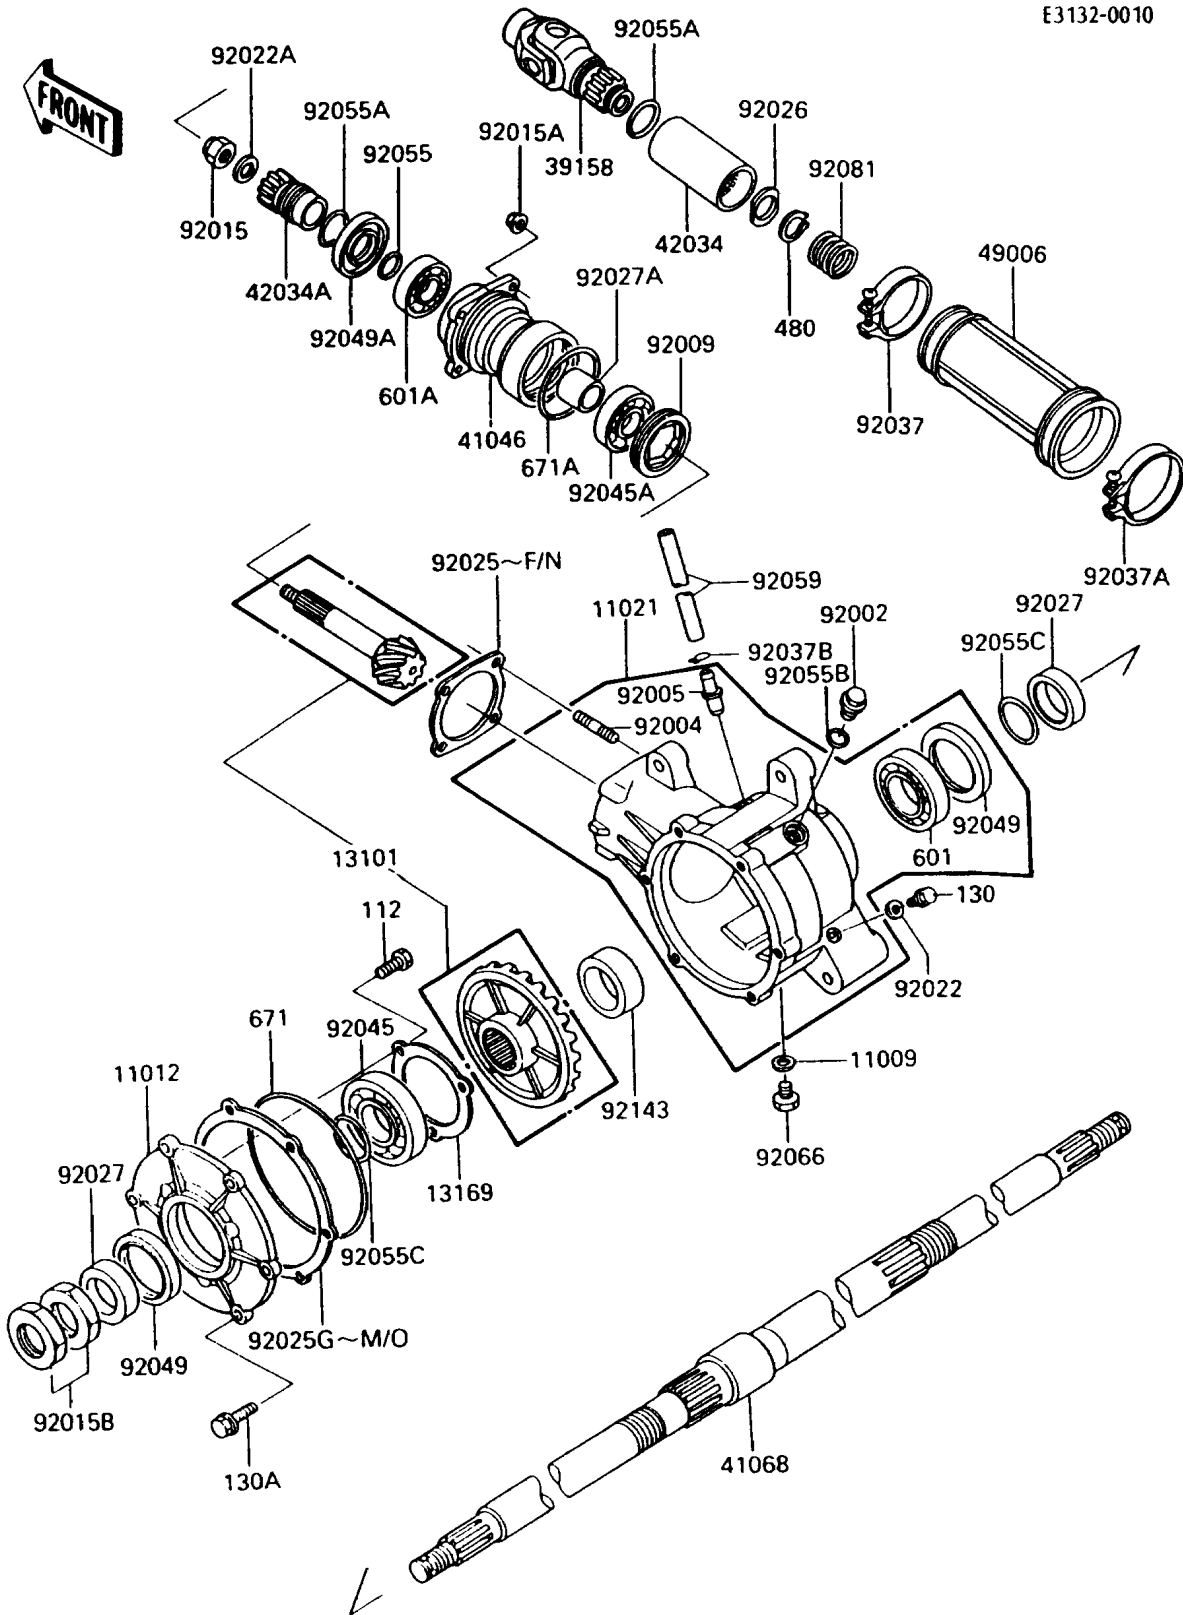

# 1988 Bayou 185

## PARTS DIAGRAM

### Drive Shaft/Final Gear

**Kawasaki**

Let the Good Times Roll®

E3132-0010

## PARTS LIST