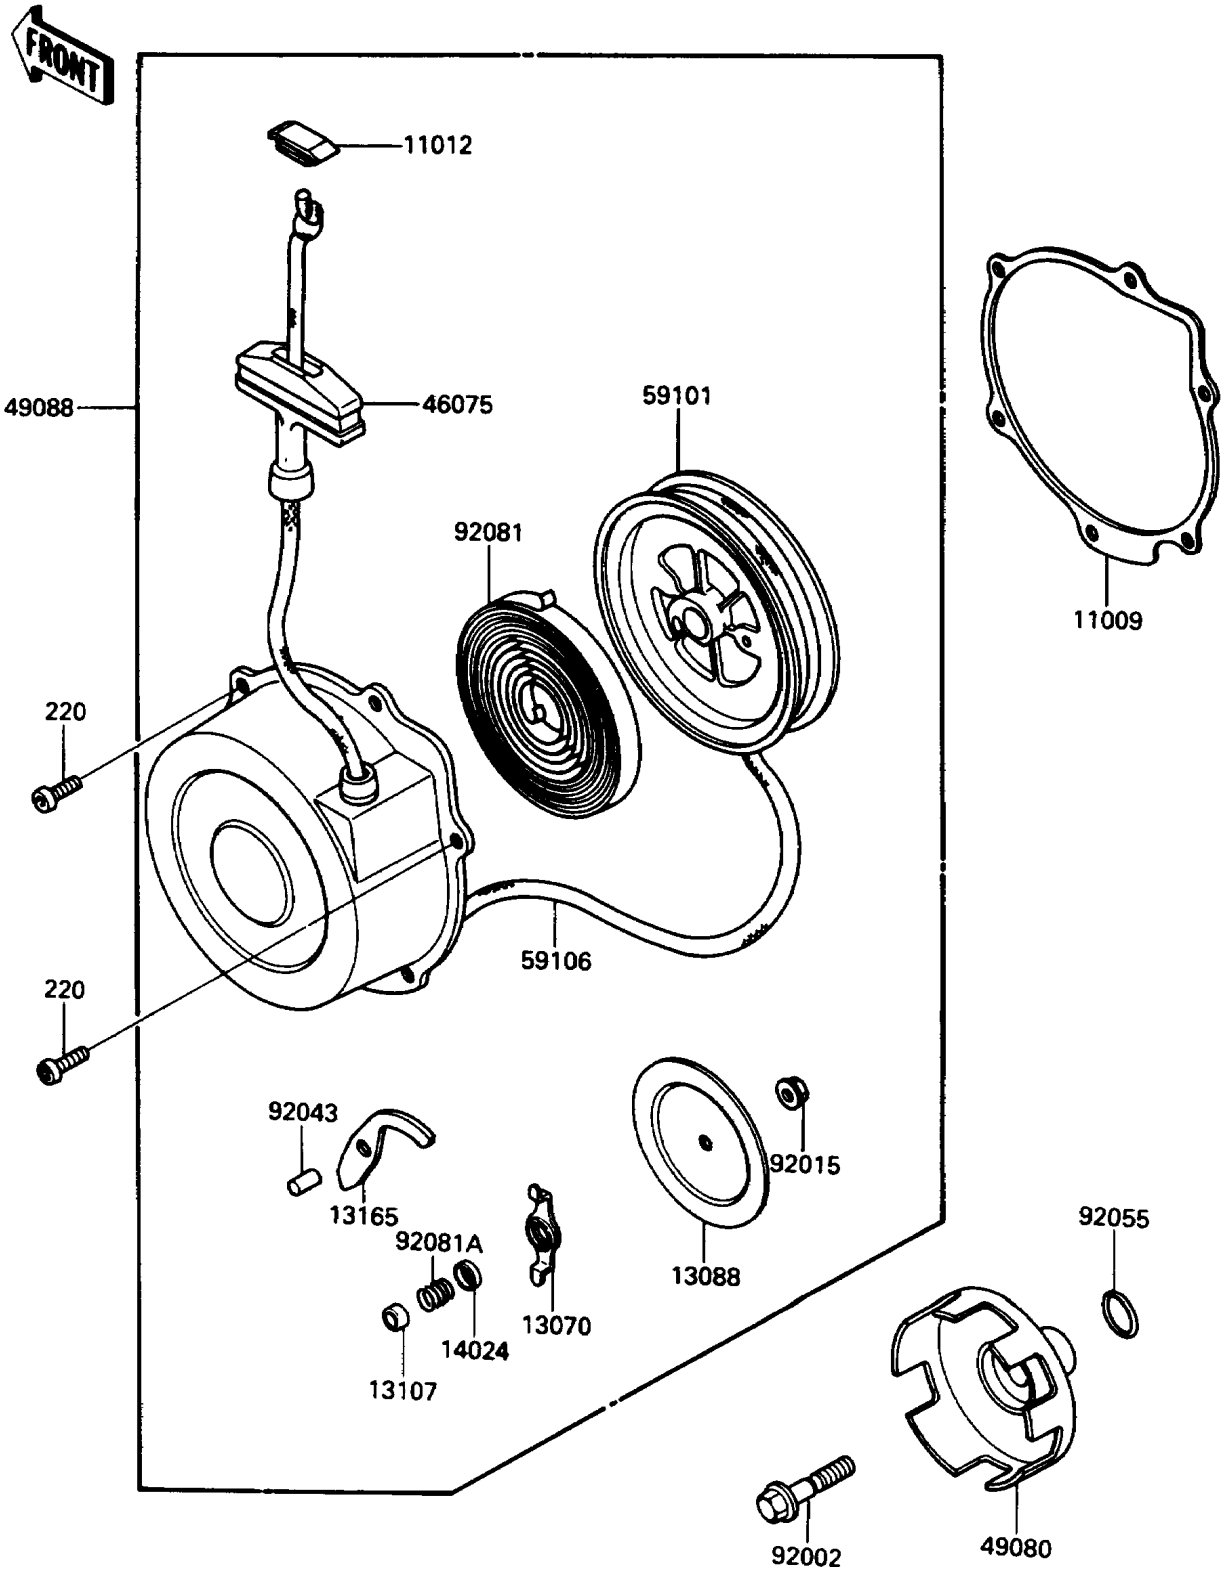

## PARTS DIAGRAM

### Recoil Starter

**Kawasaki**

Let the Good Times Roll®

E3040-0002

## PARTS LIST