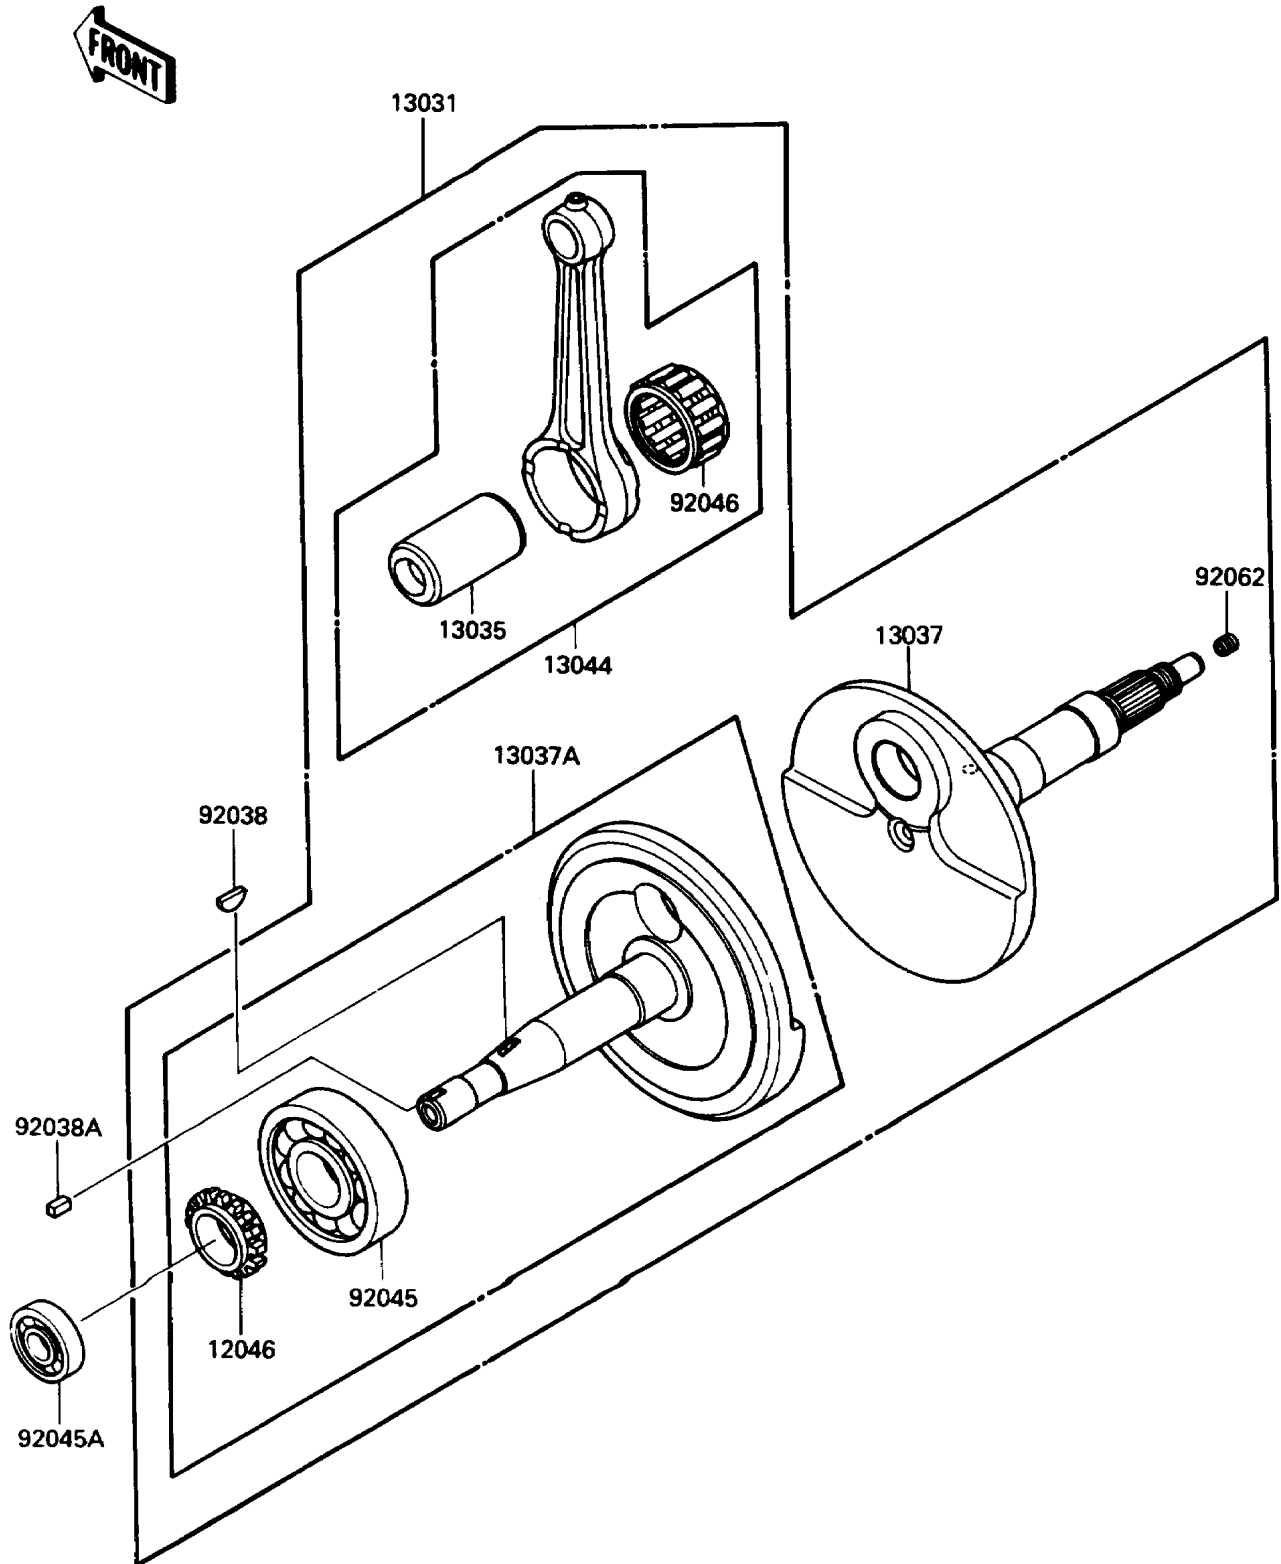

1987 Bayou 185

PARTS DIAGRAM

Crankshaft

E1321-0078

1987 Bayou 185

PARTS LIST

Crankshaft

ITEM NAME

PART NUMBER

QUANTITY
