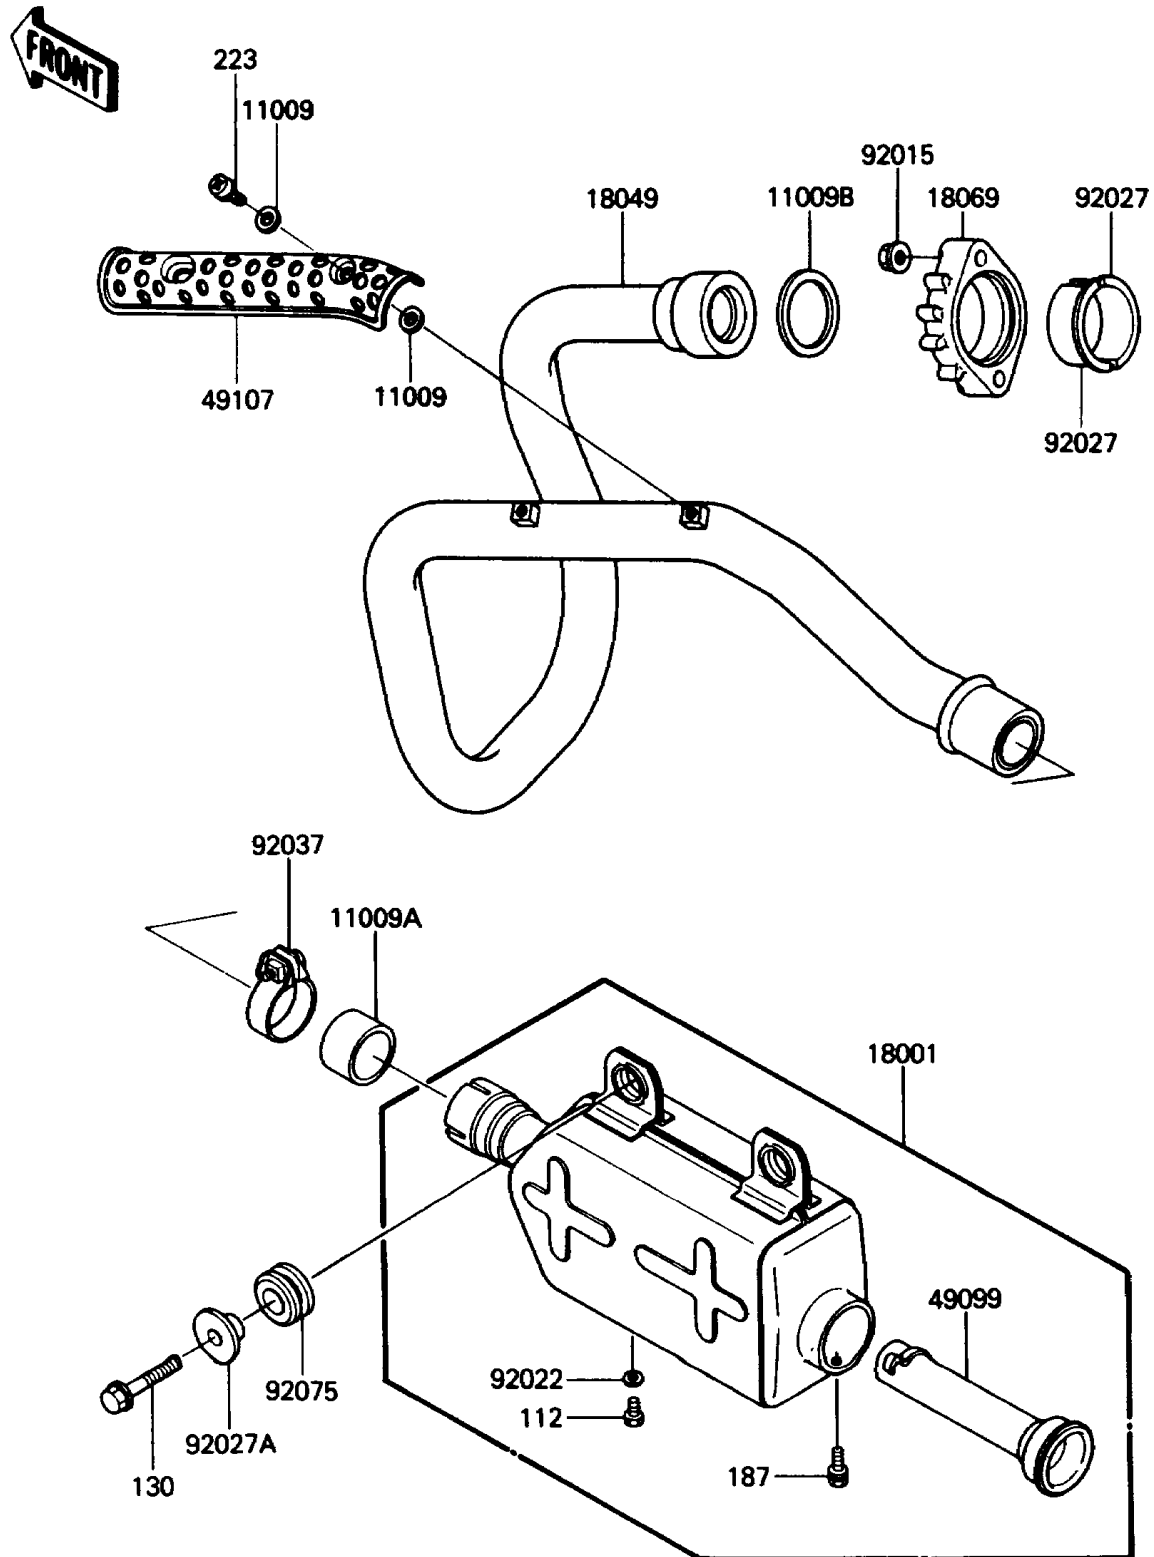

1987 Bayou 185

PARTS DIAGRAM

Muffler(s)

E1140-0247

1987 Bayou 185

PARTS LIST

Muffler(s)

ITEM NAME

PART NUMBER

QUANTITY
