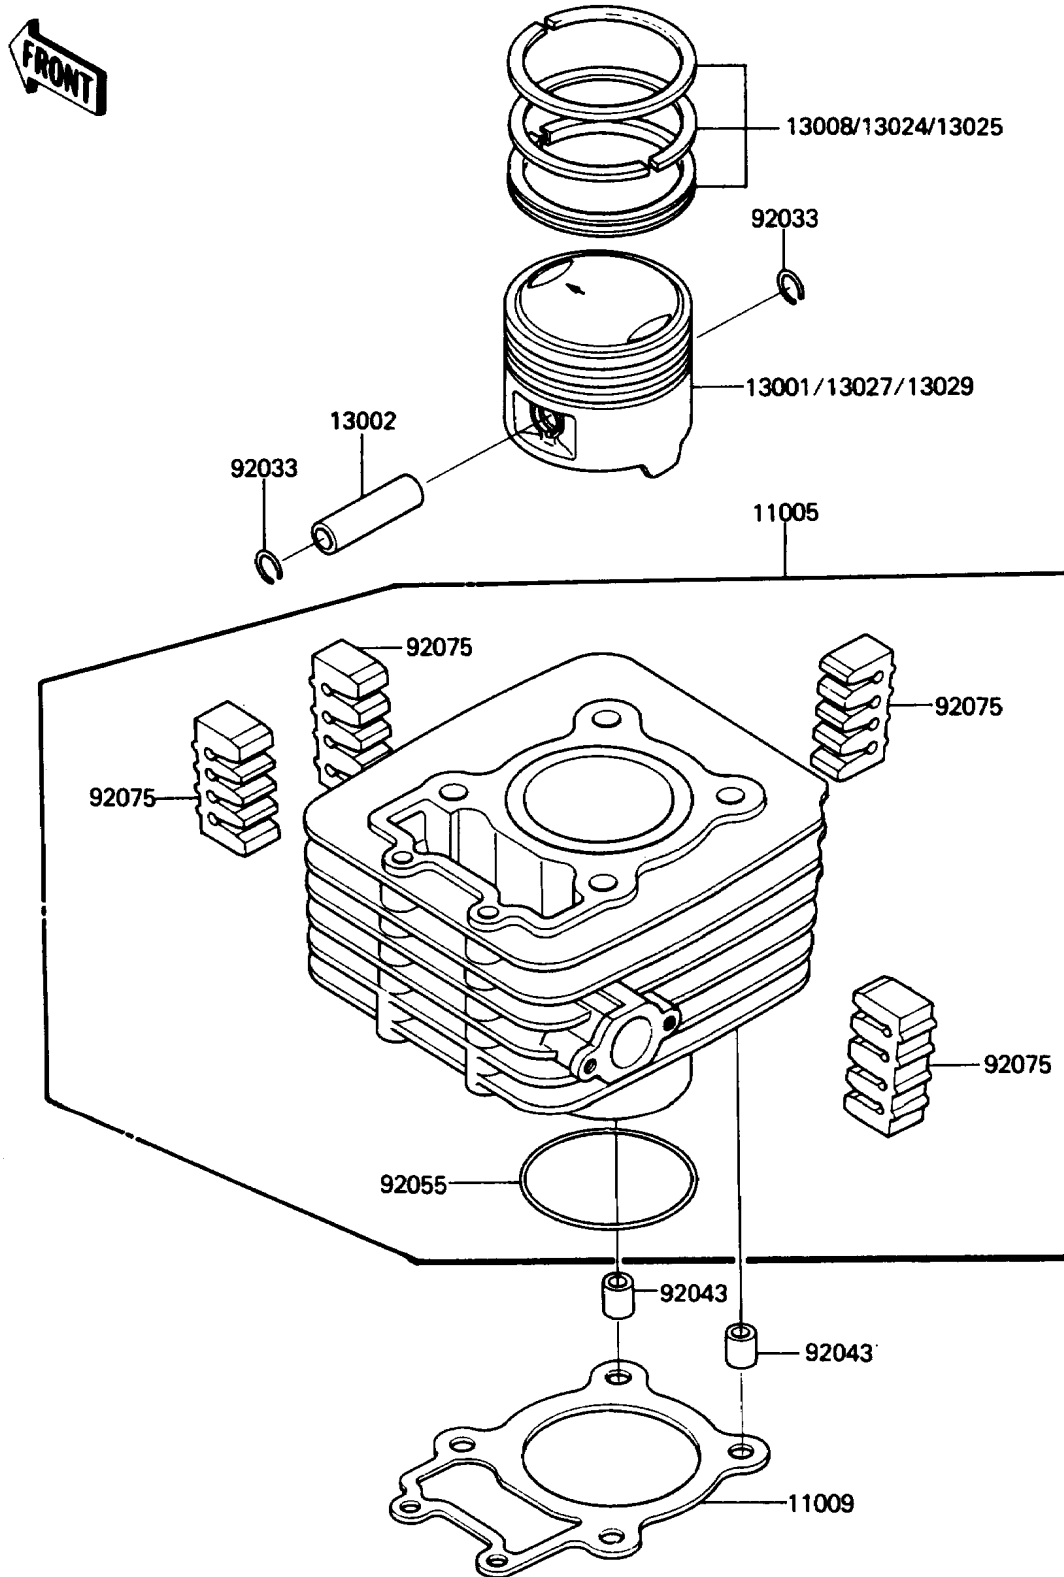

1988 Bayou 185

PARTS DIAGRAM

Cylinder/Piston(s)

E1120-0066

1988 Bayou 185

PARTS LIST

Cylinder/Piston(s)

ITEM NAME

PART NUMBER

QUANTITY
