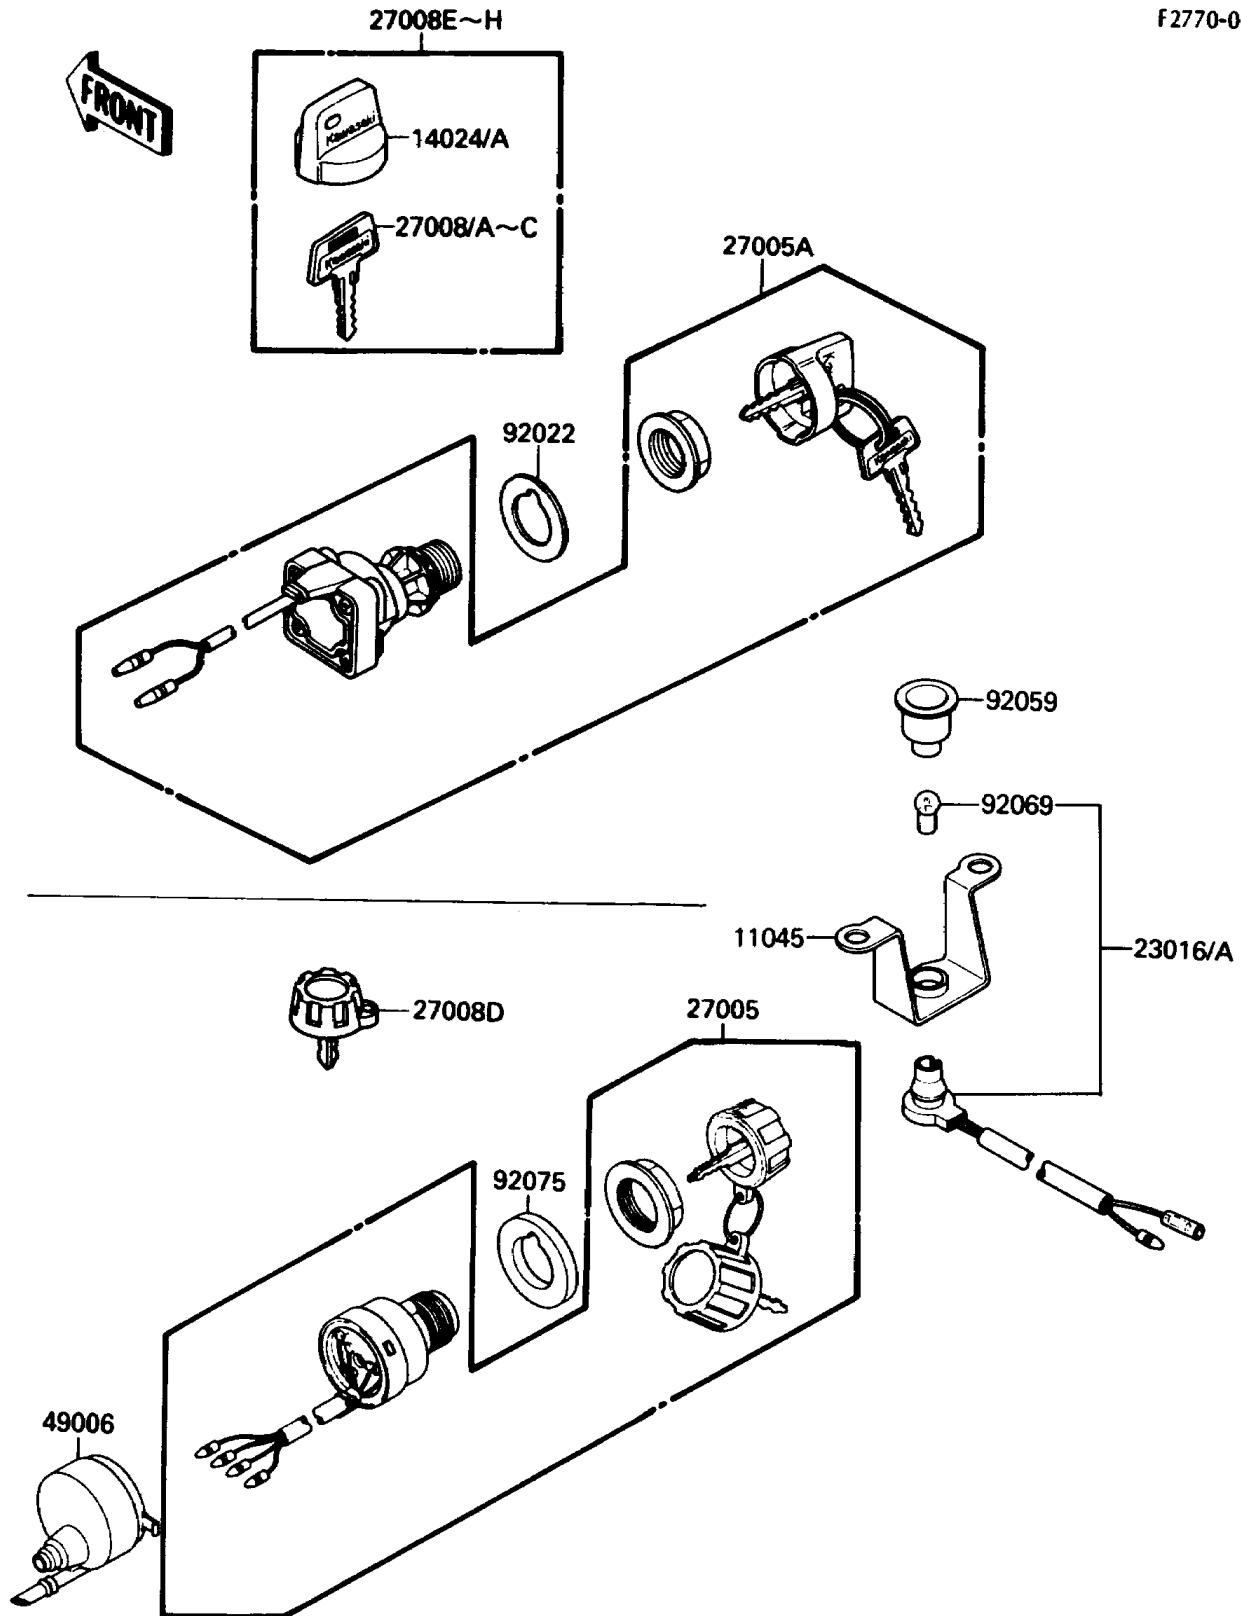

1988 Mojave 110E

PARTS DIAGRAM

Ignition Switch

F2770-0134

1988 Mojave 110E

PARTS LIST

Ignition Switch

ITEM NAME

PART NUMBER

QUANTITY
