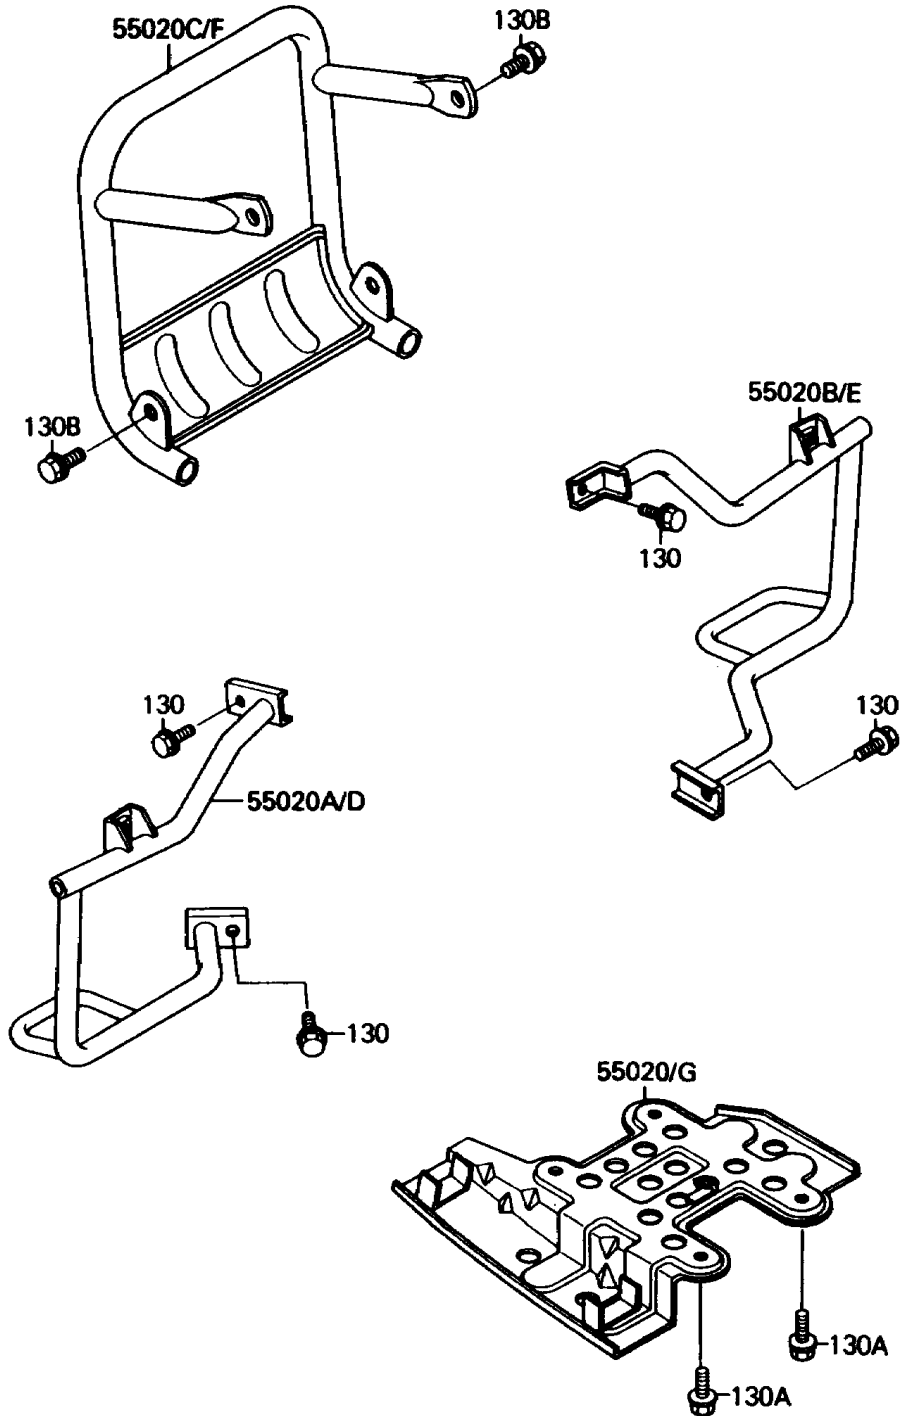

1988 Mojave 110E

PARTS DIAGRAM

Guard(s)

F2680-0009

1988 Mojave 110E

PARTS LIST

Guard(s)

ITEM NAME

PART NUMBER

QUANTITY
