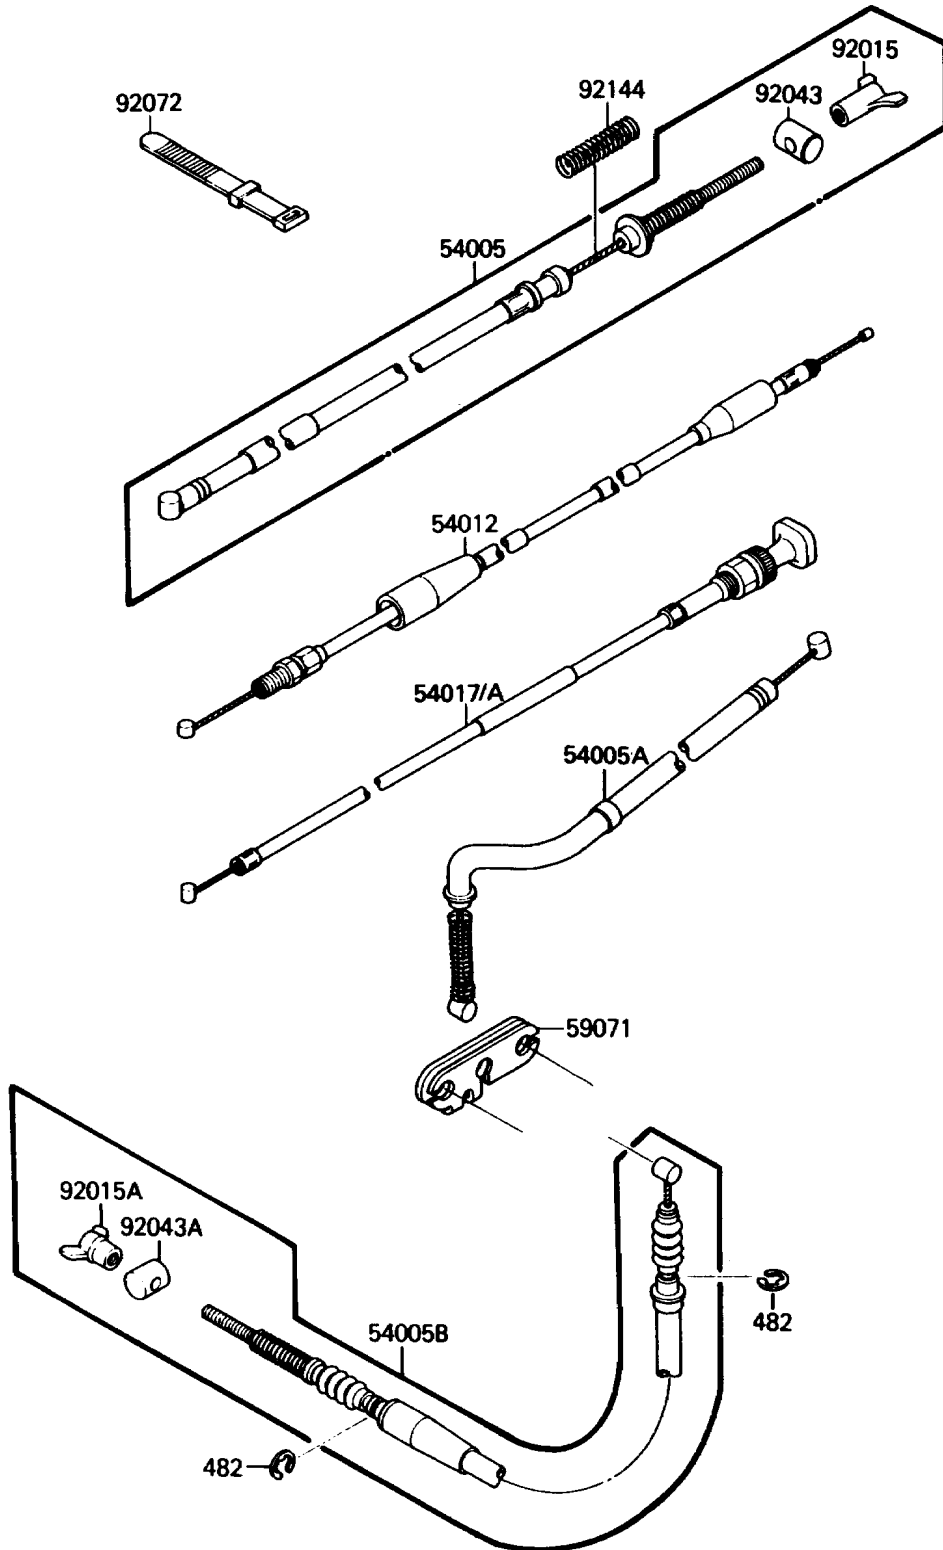

1988 Mojave 110E

PARTS DIAGRAM

Cables

F2540-0271

1988 Mojave 110E

PARTS LIST

Cables

ITEM NAME

PART NUMBER

QUANTITY
