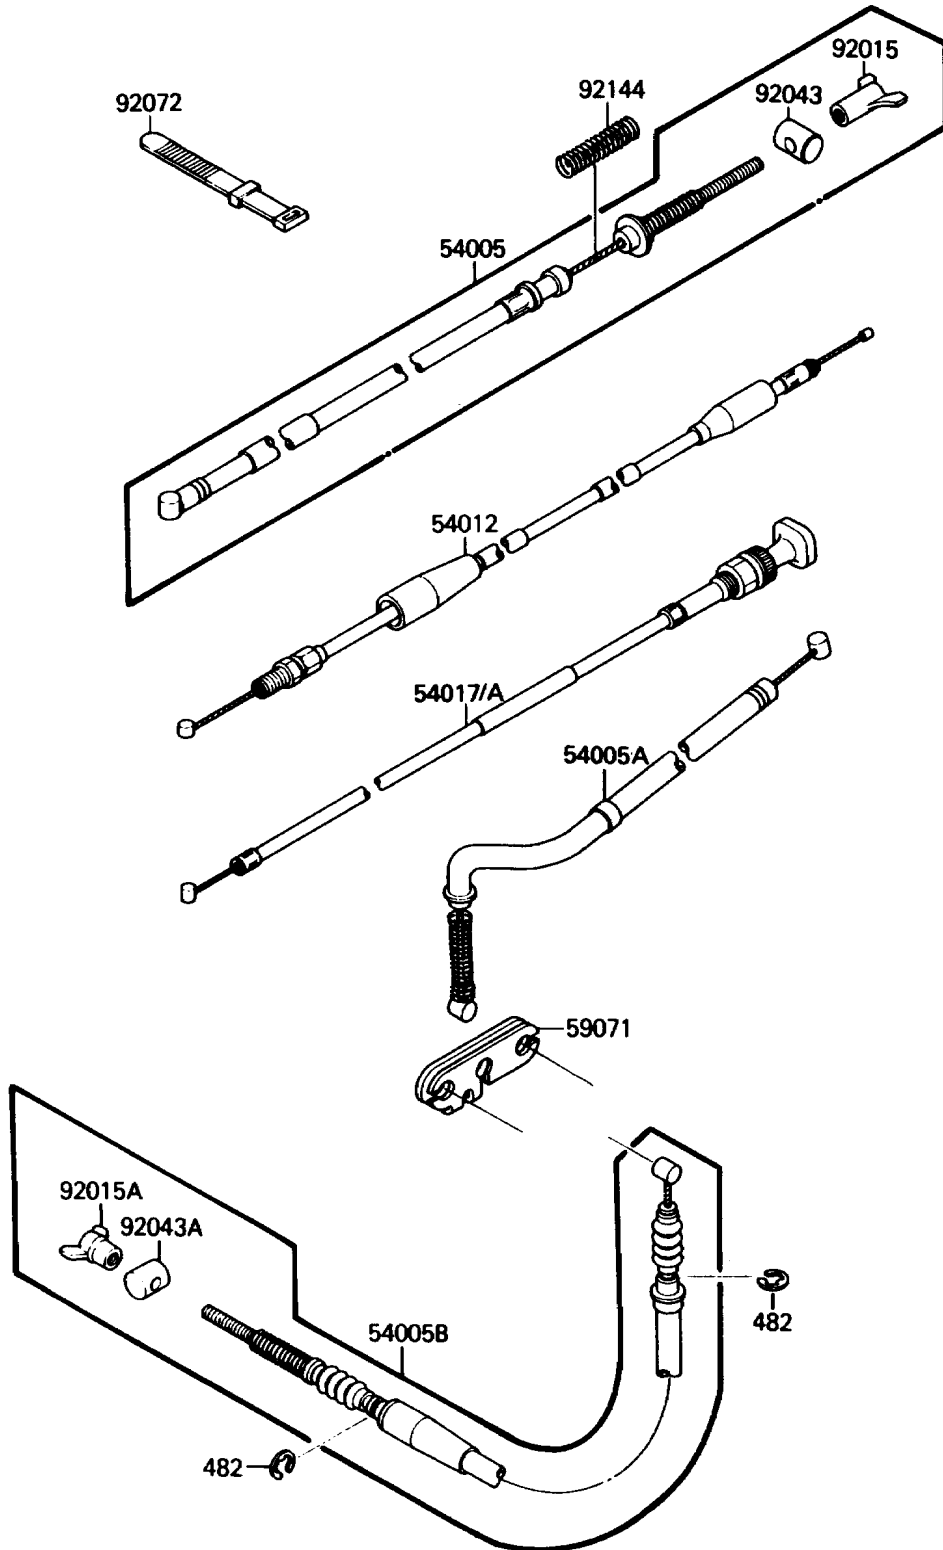

1987 Mojave 110E

PARTS DIAGRAM

Cables

F2540-0271

1987 Mojave 110E

PARTS LIST

Cables

ITEM NAME

PART NUMBER

QUANTITY
