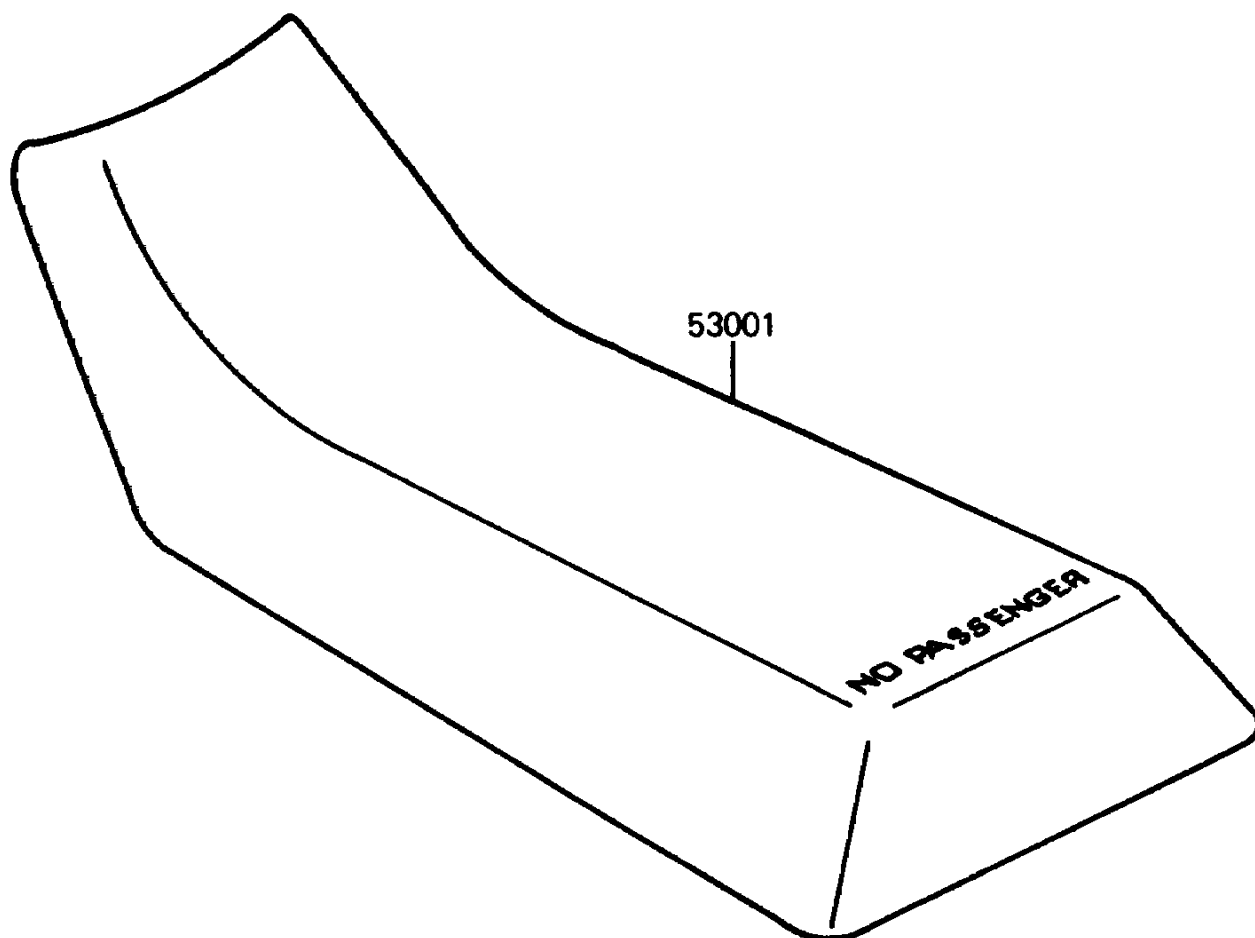

# 1987 Mojave 110E

## PARTS DIAGRAM

Seat

**Kawasaki**

Let the Good Times Roll®

F2510-0322

## PARTS LIST

Seat

**ITEM NAME**

**PART NUMBER**

**QUANTITY**

---