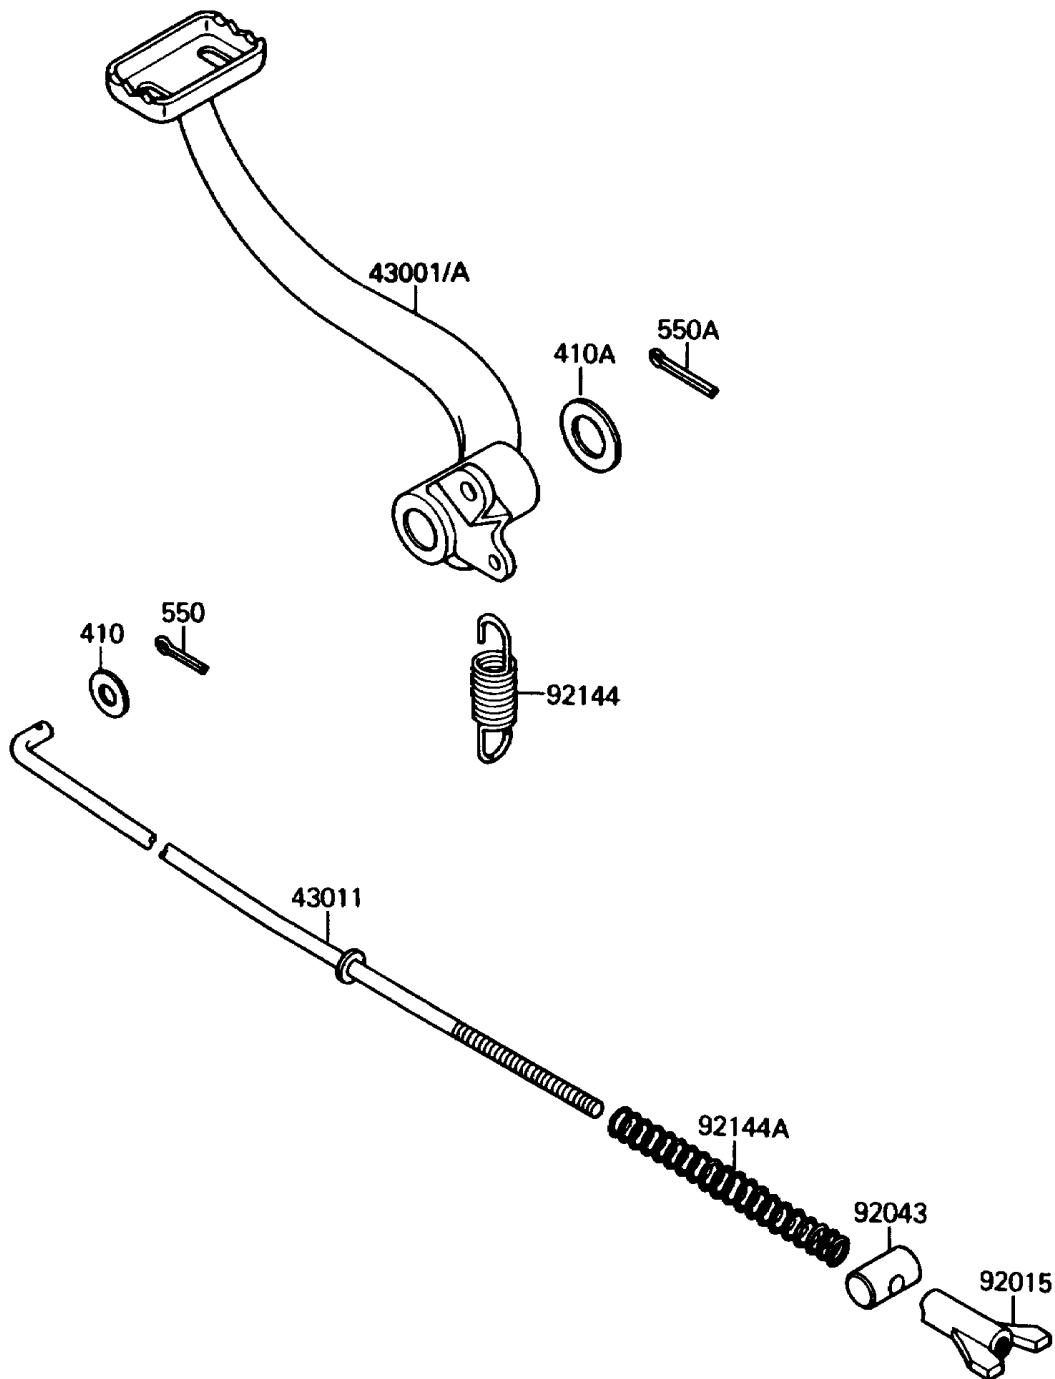

1988 Mojave 110E

PARTS DIAGRAM

Brake Pedal

F2260-0180

1988 Mojave 110E

PARTS LIST

Brake Pedal

ITEM NAME

PART NUMBER

QUANTITY
