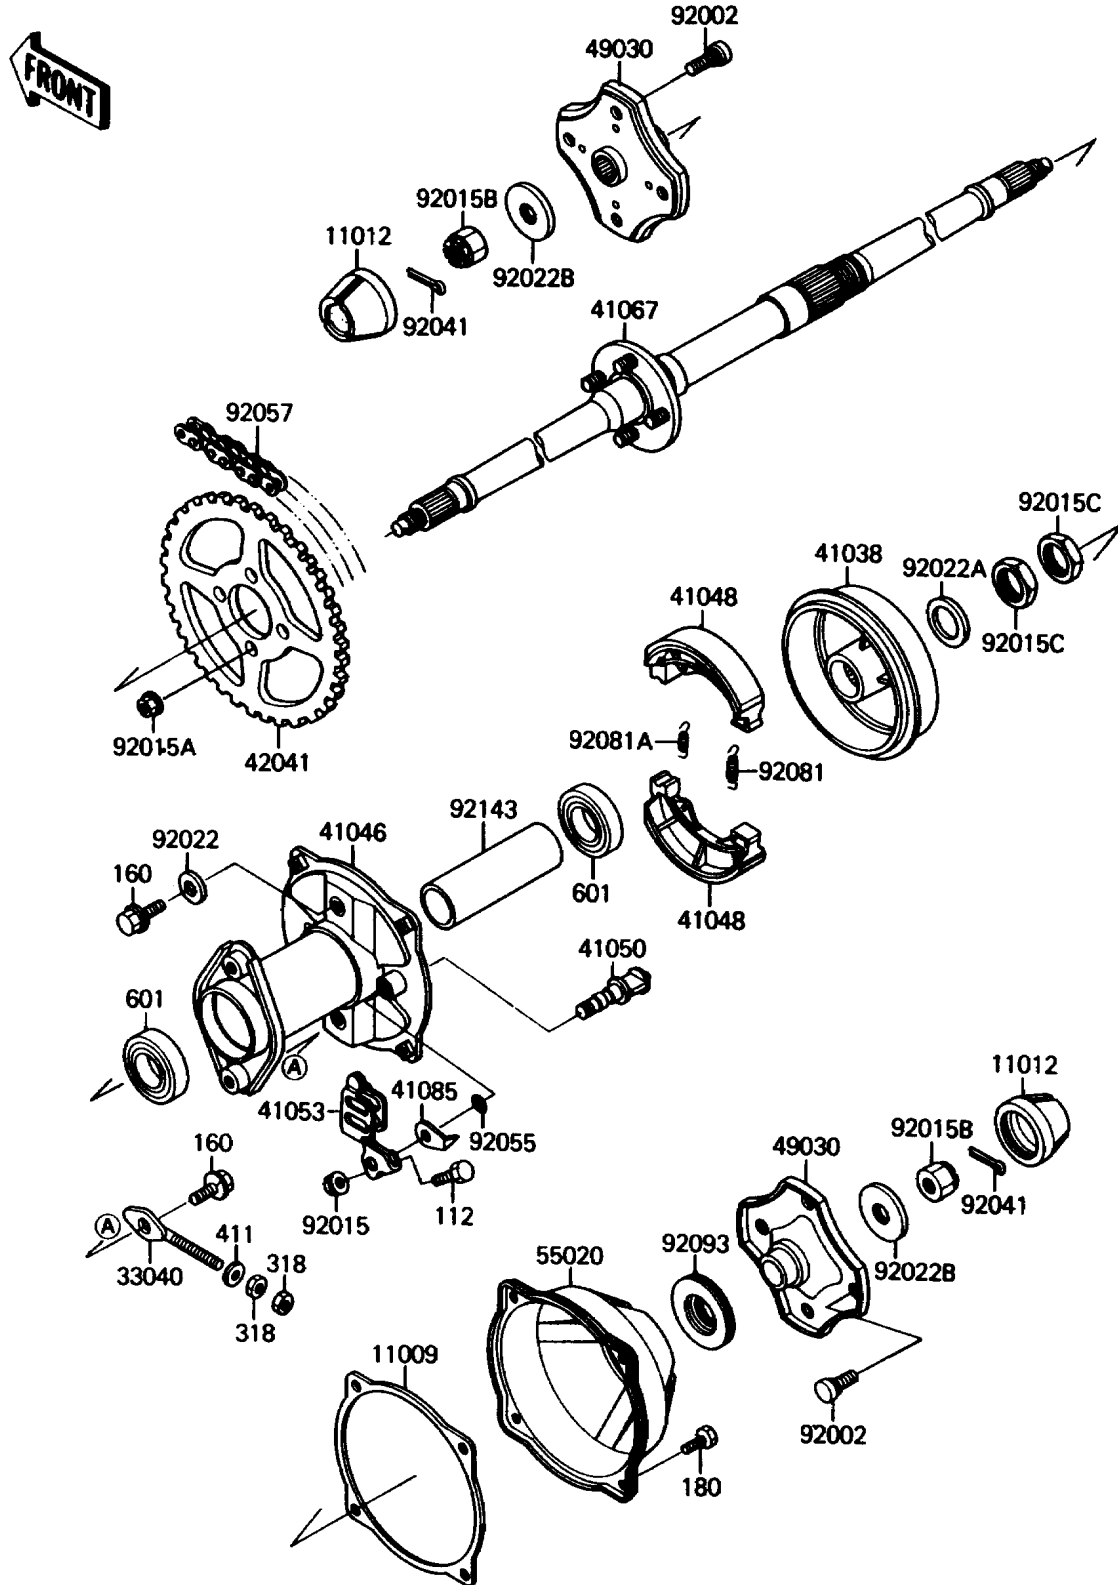

1988 Mojave 110E

PARTS DIAGRAM

Rear Hub

F2240-0201

1988 Mojave 110E

PARTS LIST

Rear Hub

ITEM NAME

PART NUMBER

QUANTITY
