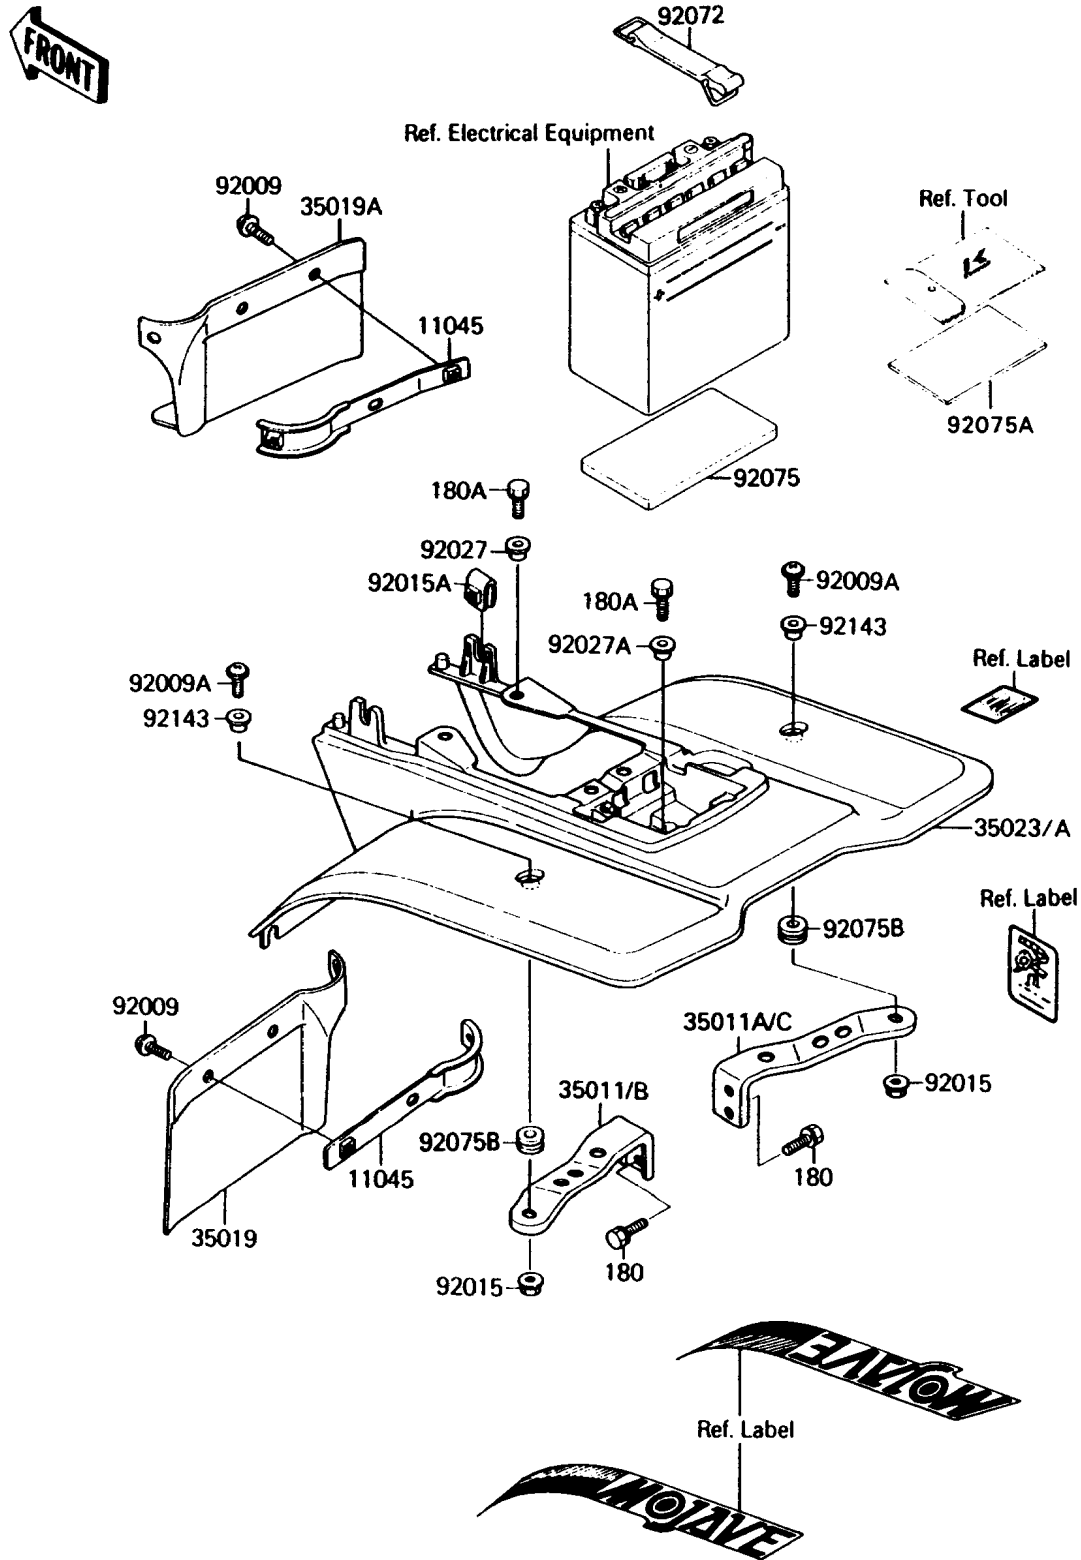

1987 Mojave 110E

PARTS DIAGRAM

Rear Fender(s)

F2172-0006

1987 Mojave 110E

PARTS LIST

Rear Fender(s)

ITEM NAME

PART NUMBER

QUANTITY
