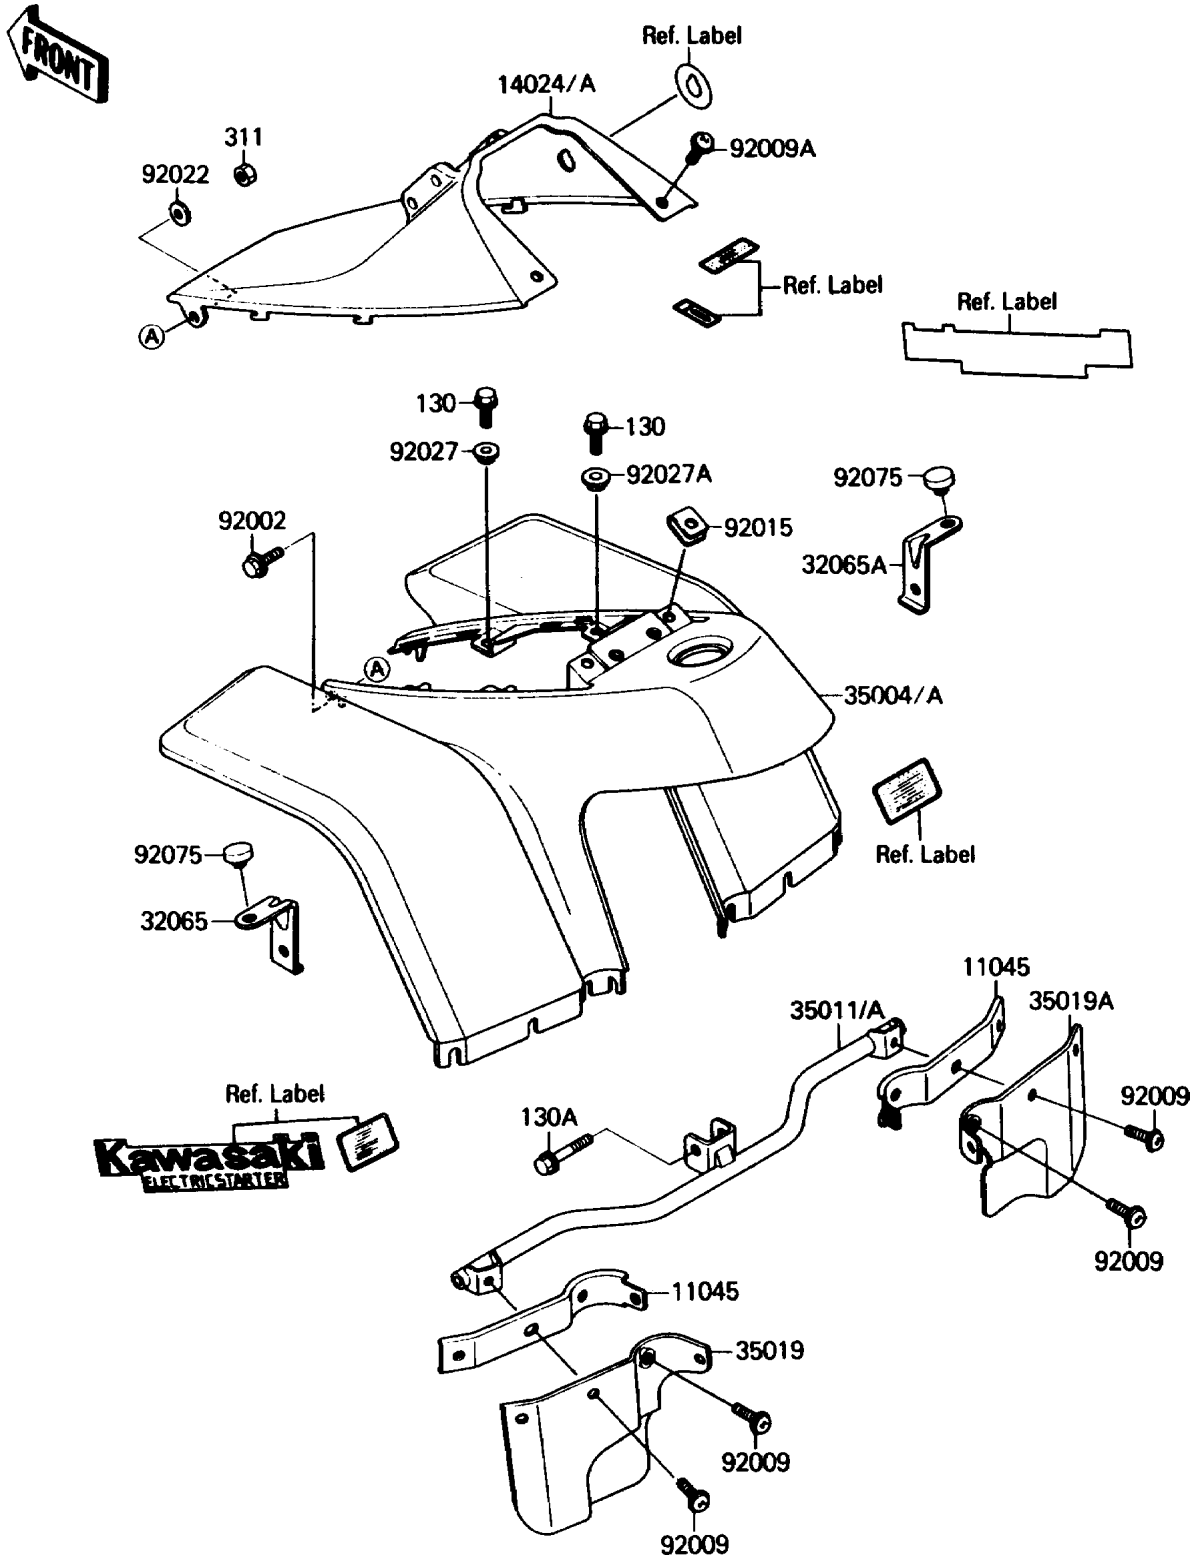

# 1988 Mojave 110E

## PARTS DIAGRAM

### Front Fender(s)

F2171-0005

## PARTS LIST

Front Fender(s)

**ITEM NAME**

**PART NUMBER**

**QUANTITY**

---