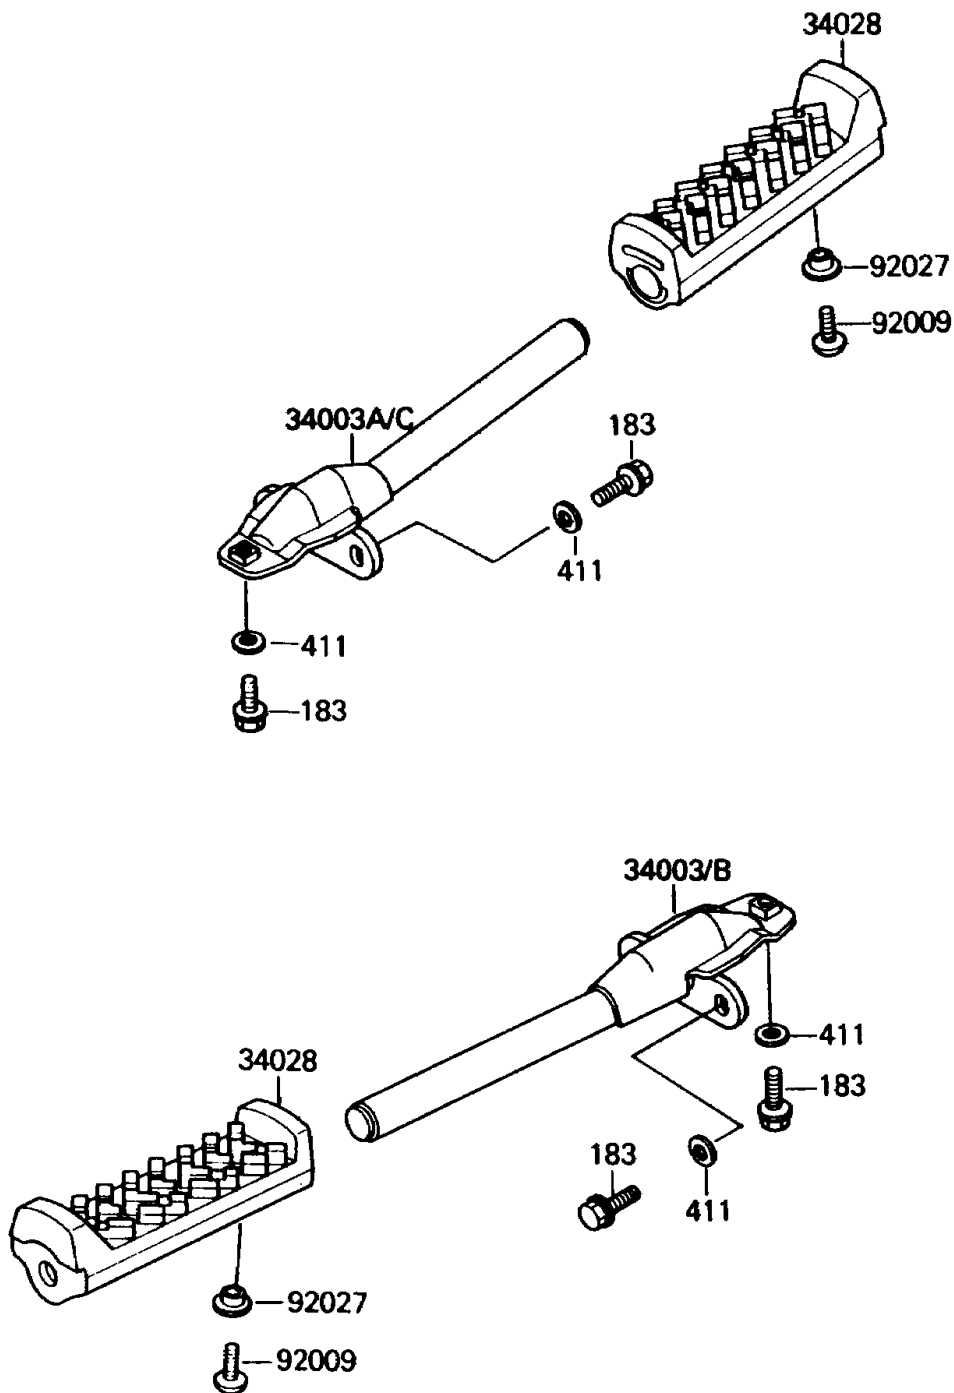

1988 Mojave 110E

PARTS DIAGRAM

Footrests

F2160-0159

1988 Mojave 110E

PARTS LIST

Footrests

ITEM NAME

PART NUMBER

QUANTITY
