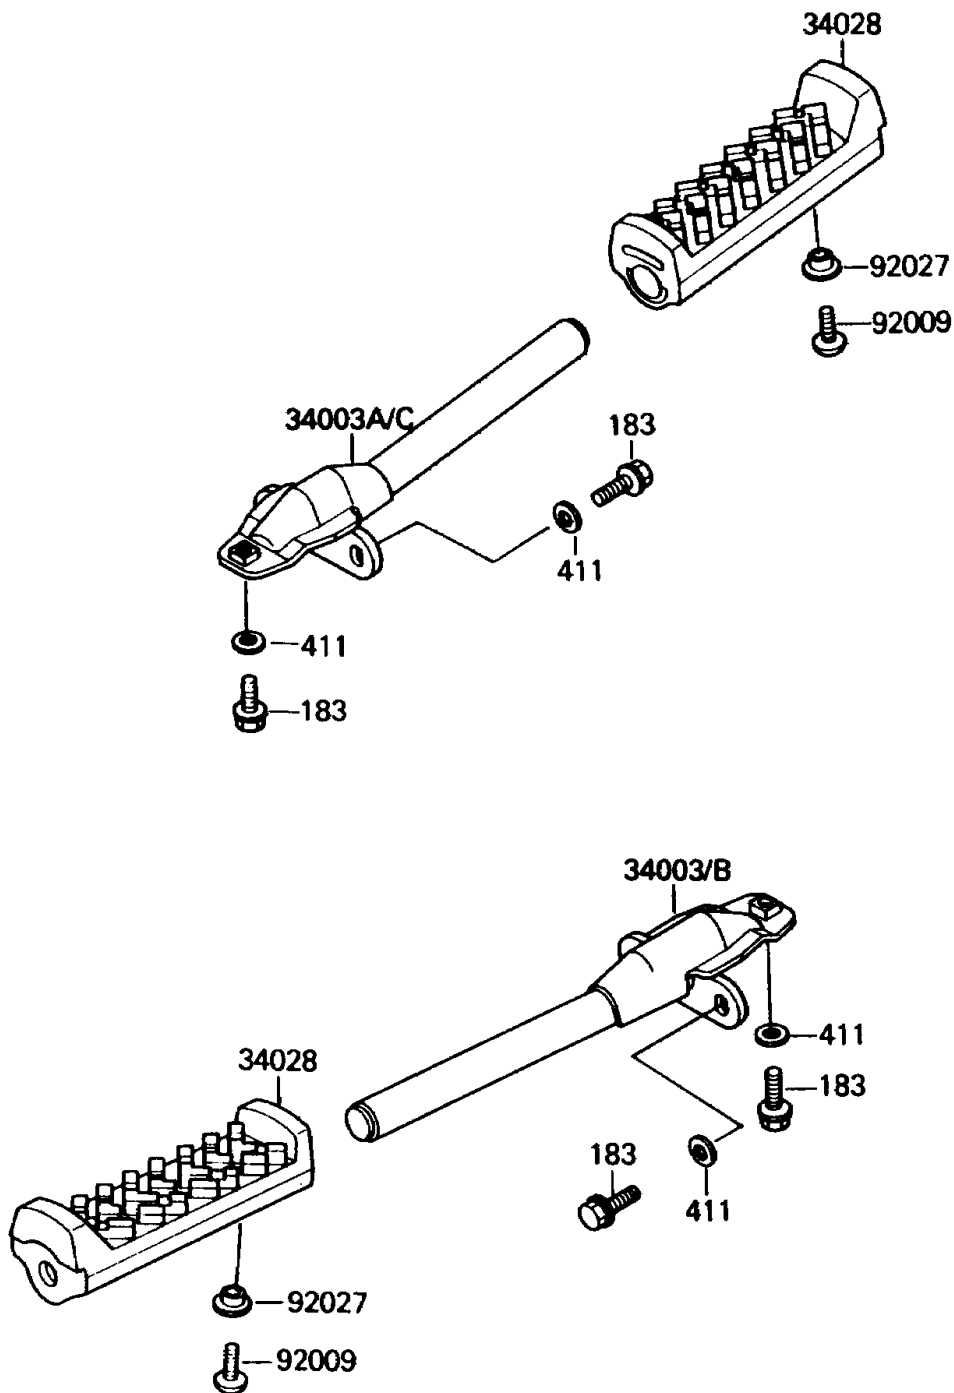

1987 Mojave 110E

PARTS DIAGRAM

Footrests

F2160-0159

1987 Mojave 110E

PARTS LIST

Footrests

ITEM NAME

PART NUMBER

QUANTITY
