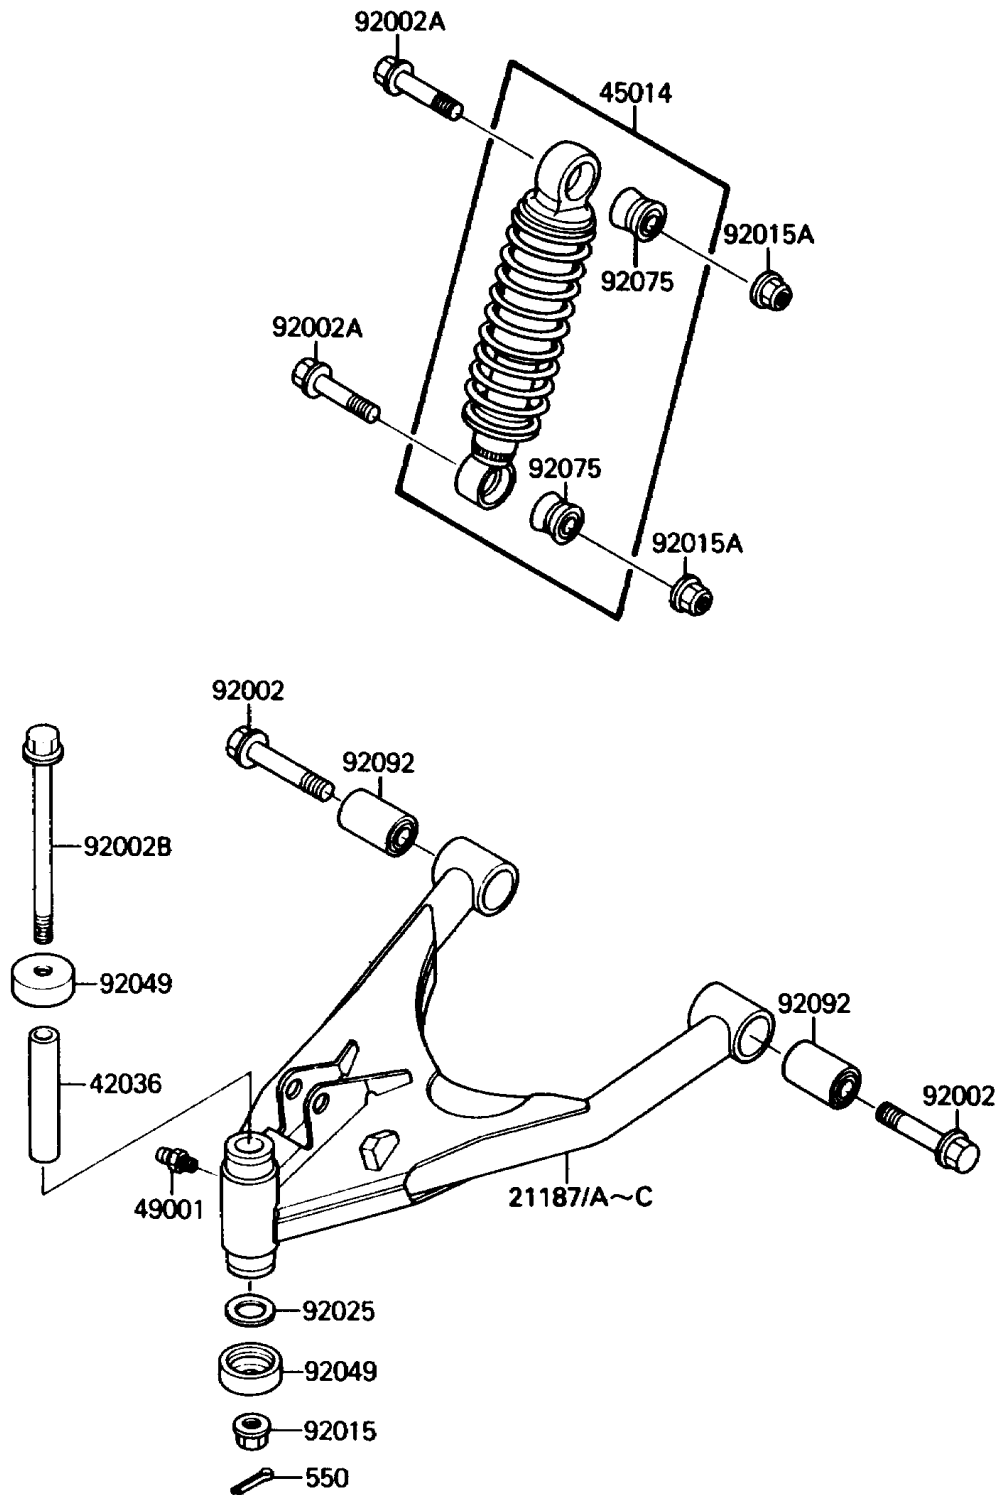

# 1988 Mojave 110E

## PARTS DIAGRAM

### Suspension/Shock Absorber

F2151-0013

## PARTS LIST