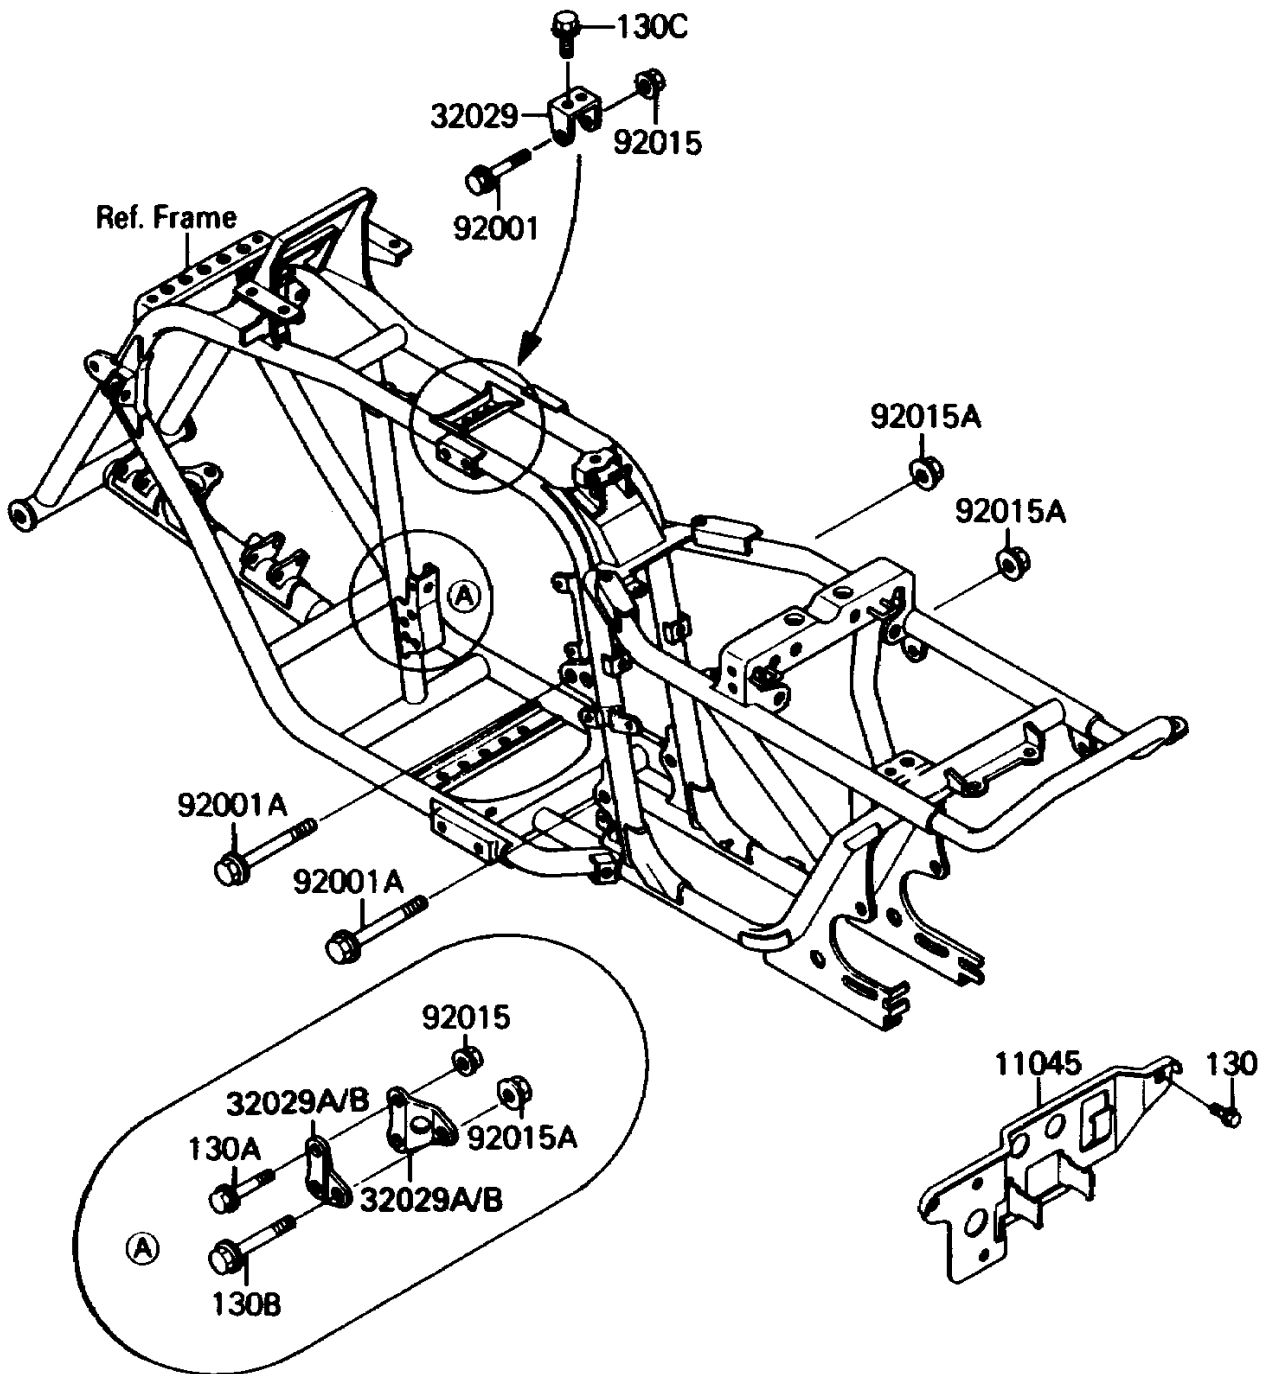

1988 Mojave 110E

PARTS DIAGRAM

Frame Fittings

F2131-0243

1988 Mojave 110E

PARTS LIST Frame Fittings

ITEM NAME	PART NUMBER	QUANTITY
-----------	-------------	----------
