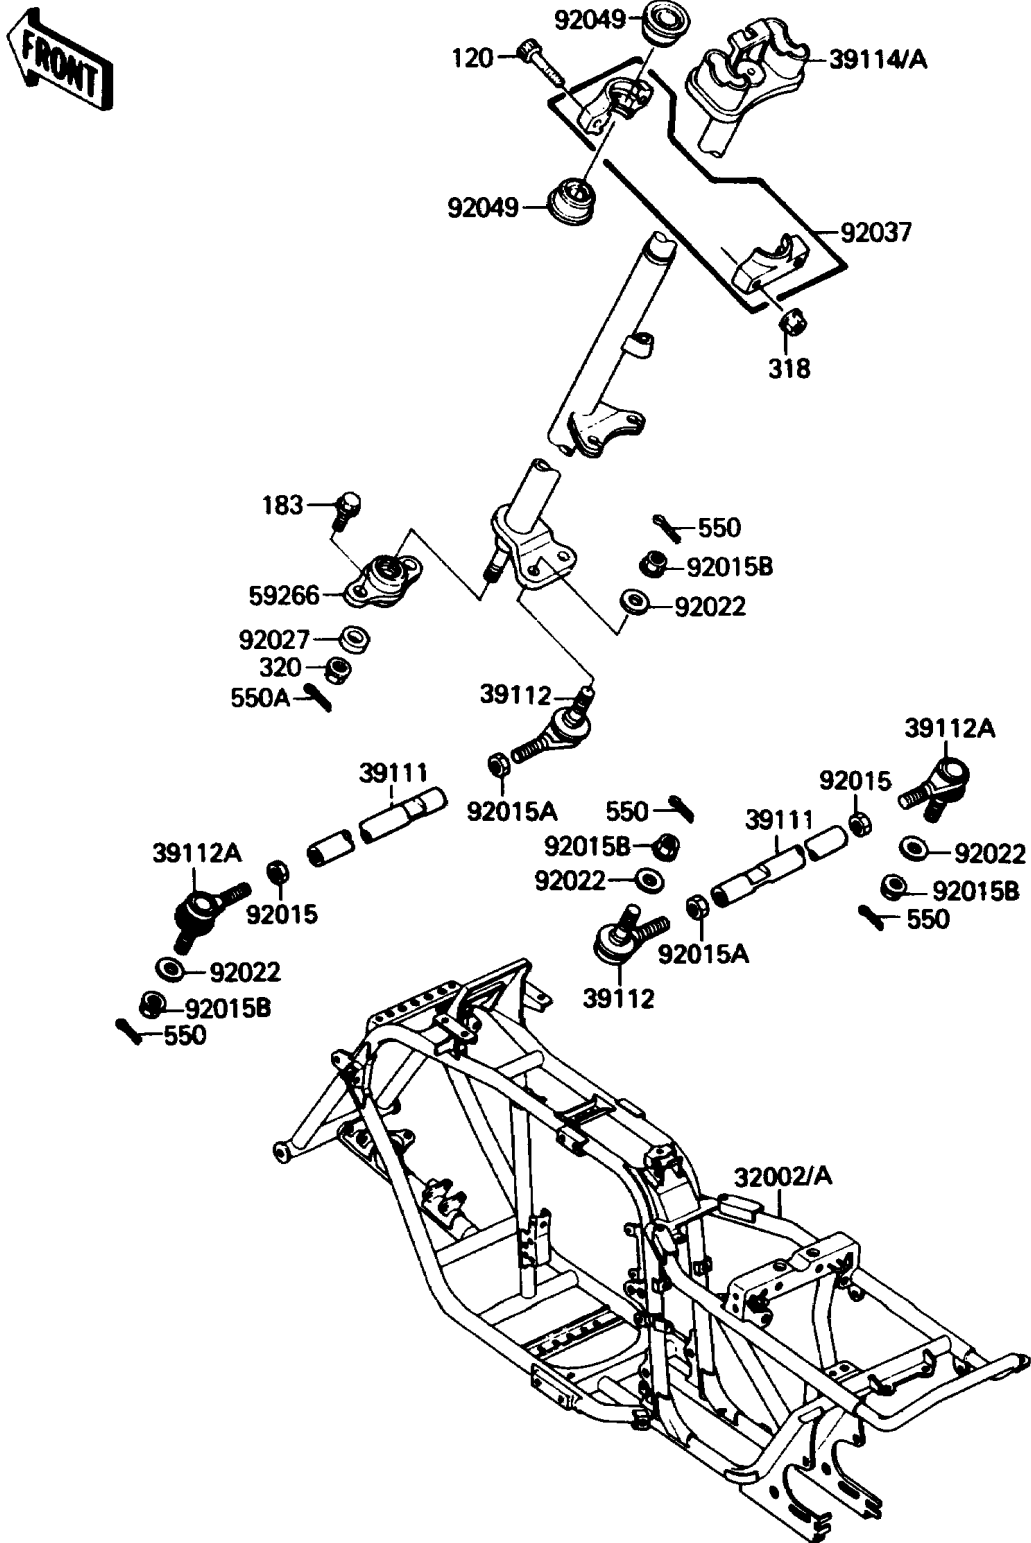

# 1988 Mojave 110E

## PARTS DIAGRAM

### Frame

F2120-0303

## PARTS LIST

Frame

**ITEM NAME**

**PART NUMBER**

**QUANTITY**

---