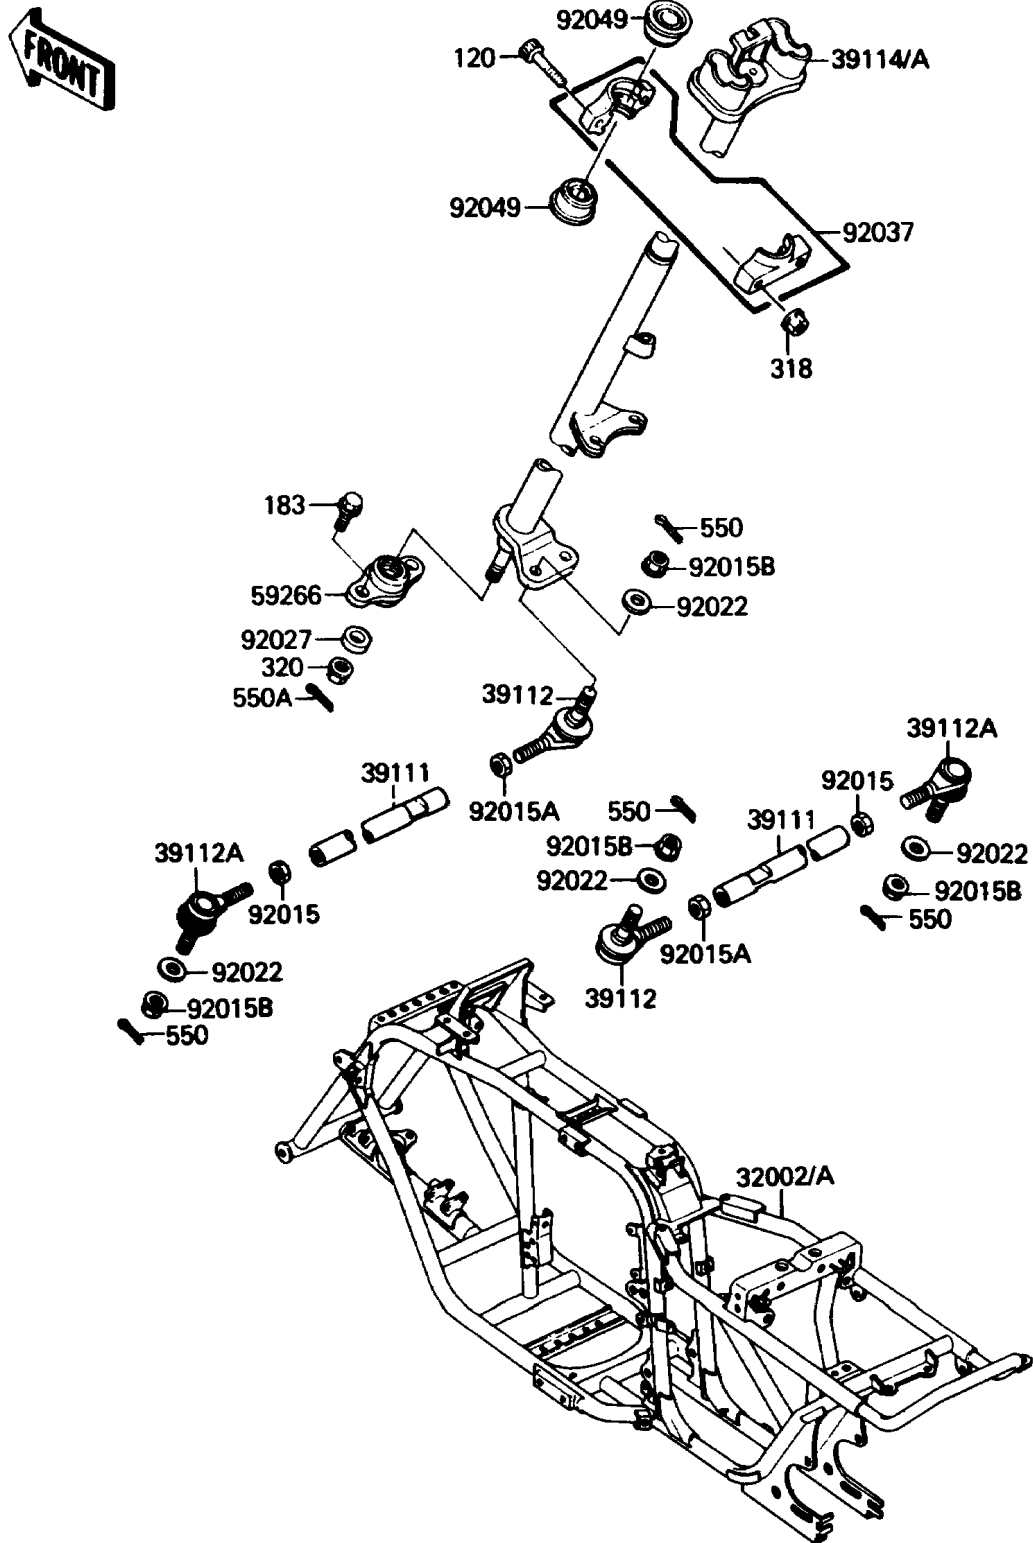

1987 Mojave 110E

PARTS DIAGRAM

Frame

F2120-0303

1987 Mojave 110E

PARTS LIST

Frame

ITEM NAME

PART NUMBER

QUANTITY
