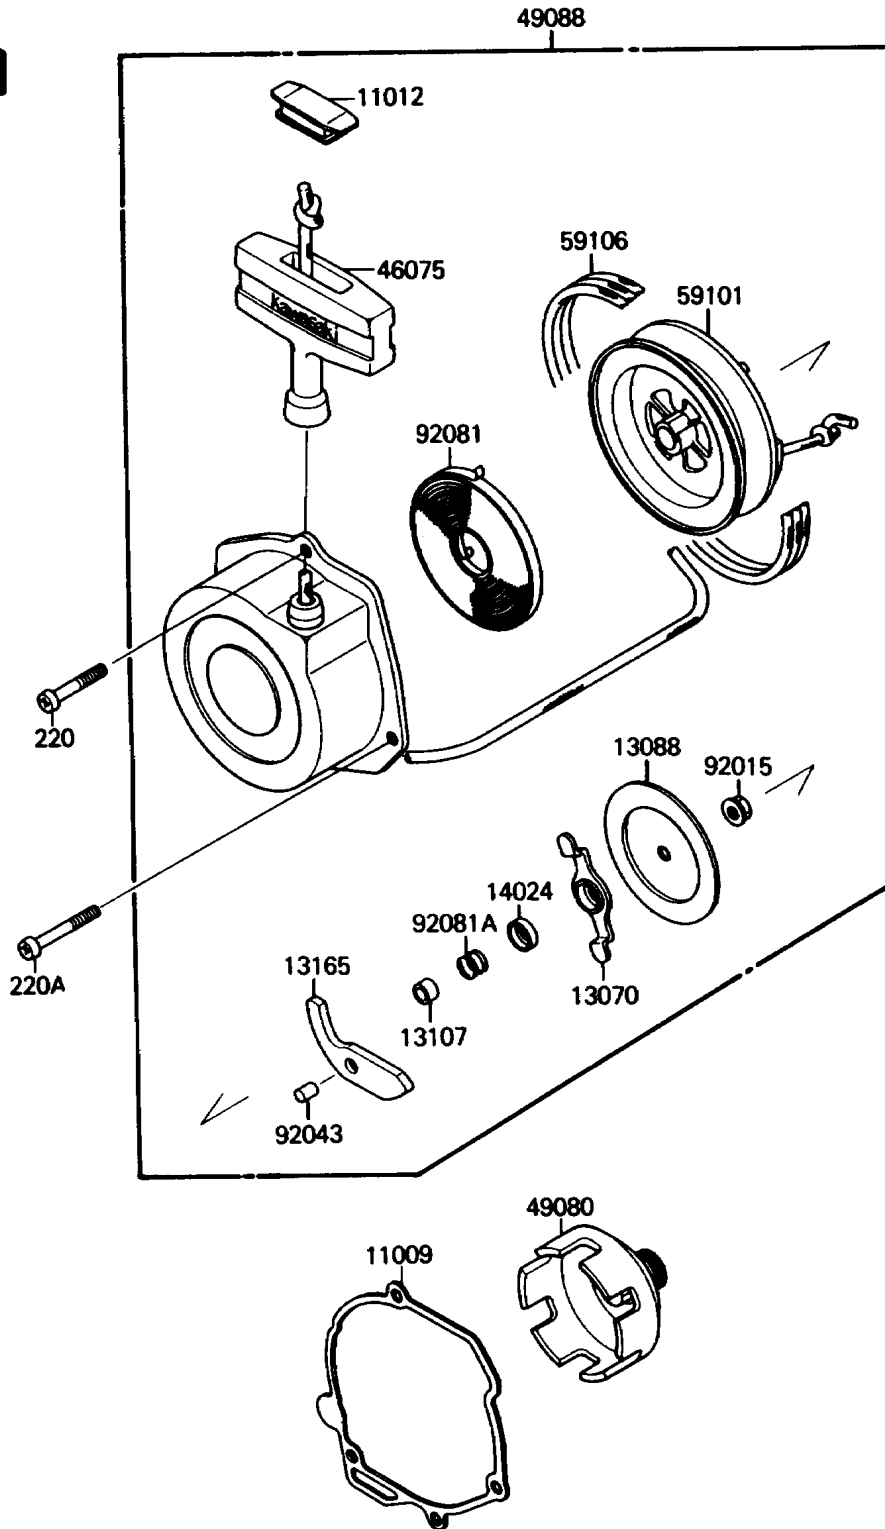

1987 Mojave 110E

PARTS DIAGRAM

Recoil Starter

E3040-0004

1987 Mojave 110E

PARTS LIST

Recoil Starter

ITEM NAME

PART NUMBER

QUANTITY
