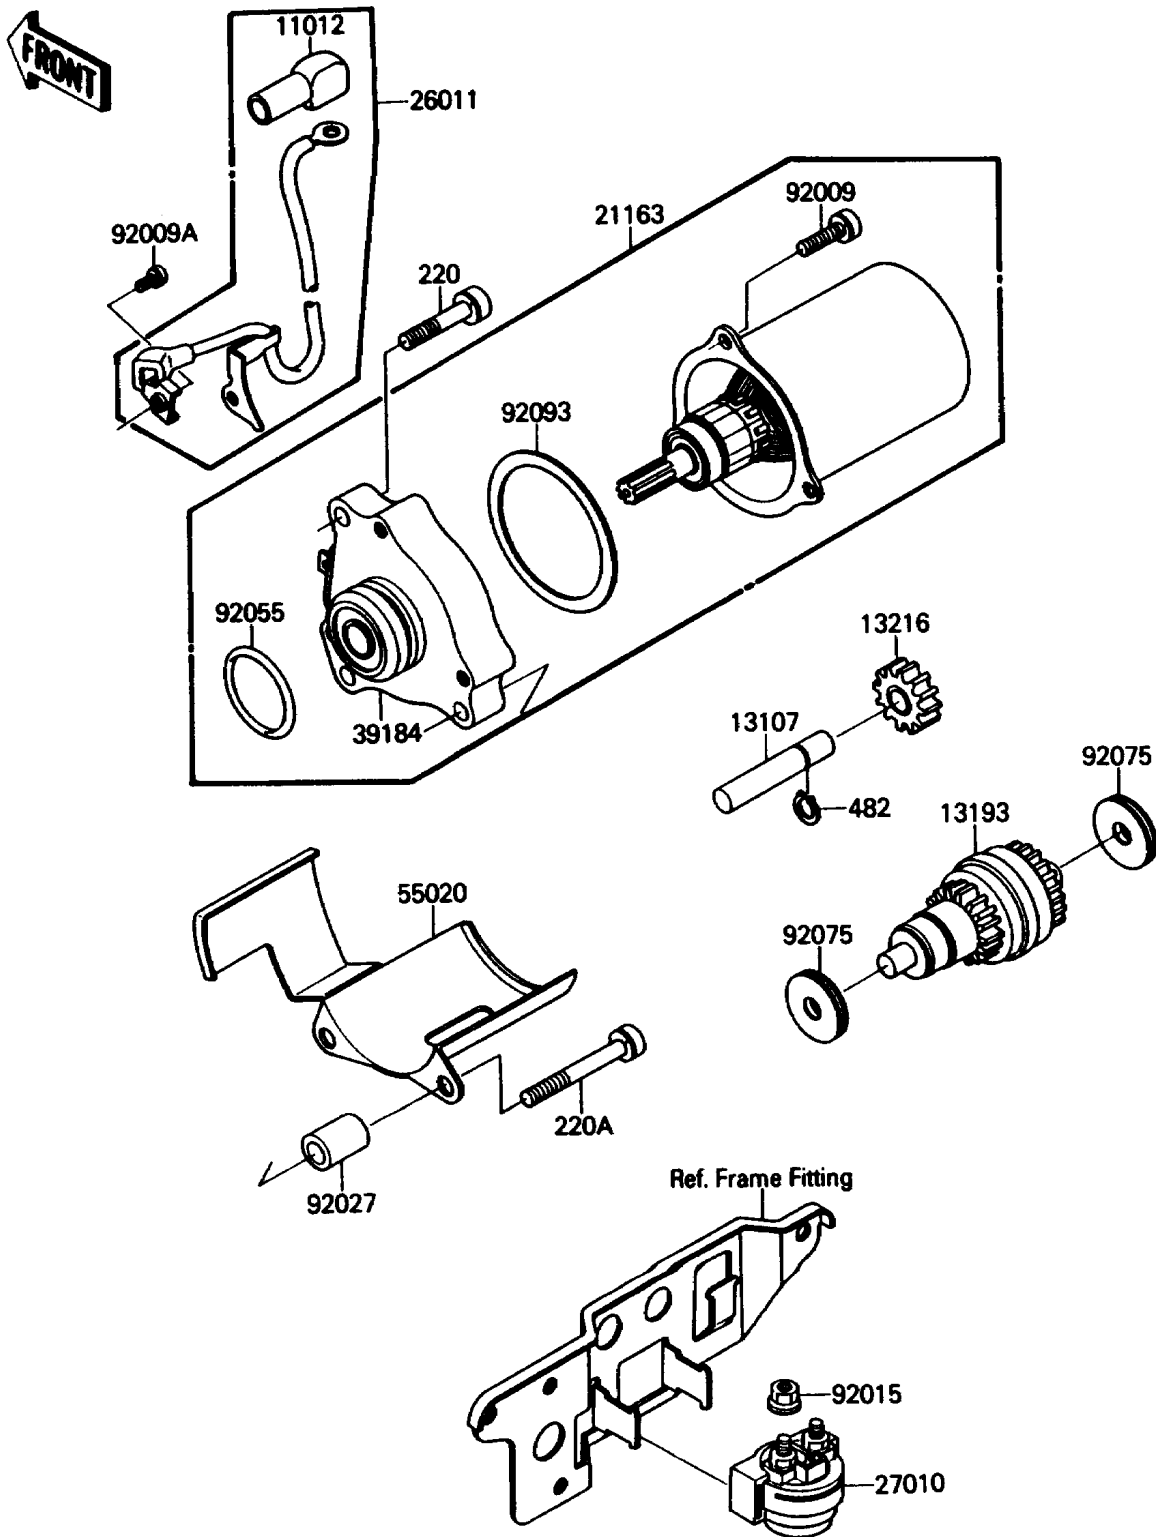

# 1988 Mojave 110E

## PARTS DIAGRAM

### Starter Motor

E1840-0084

## PARTS LIST