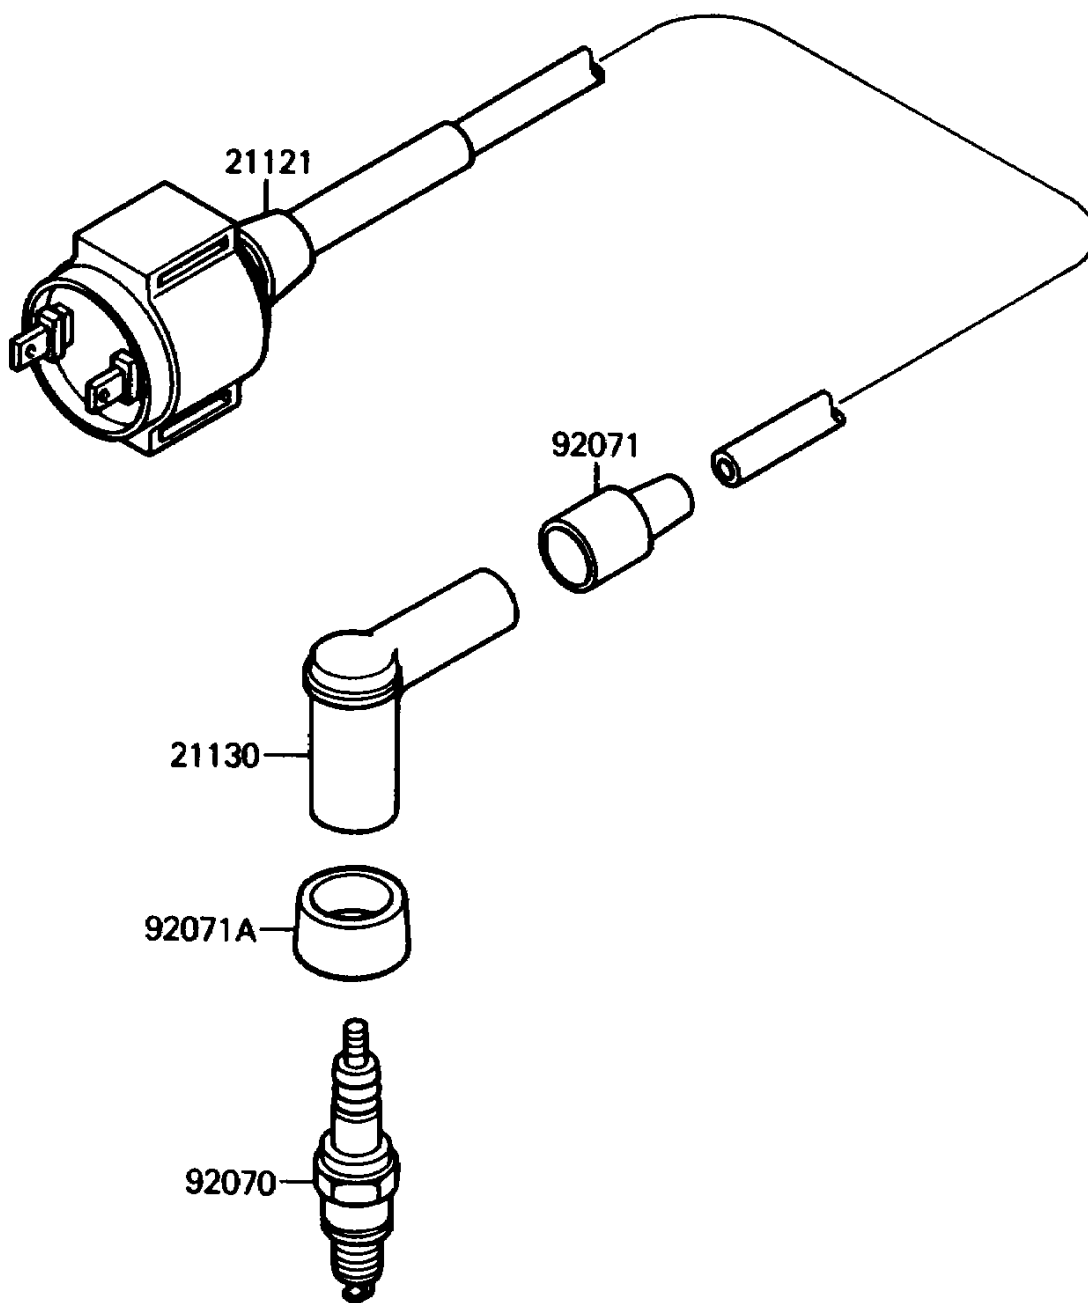

1988 Mojave 110E

PARTS DIAGRAM

Ignition System

Kawasaki

Let the Good Times Roll®

E1830-0260

1988 Mojave 110E

PARTS LIST

Ignition System

ITEM NAME

PART NUMBER

QUANTITY
