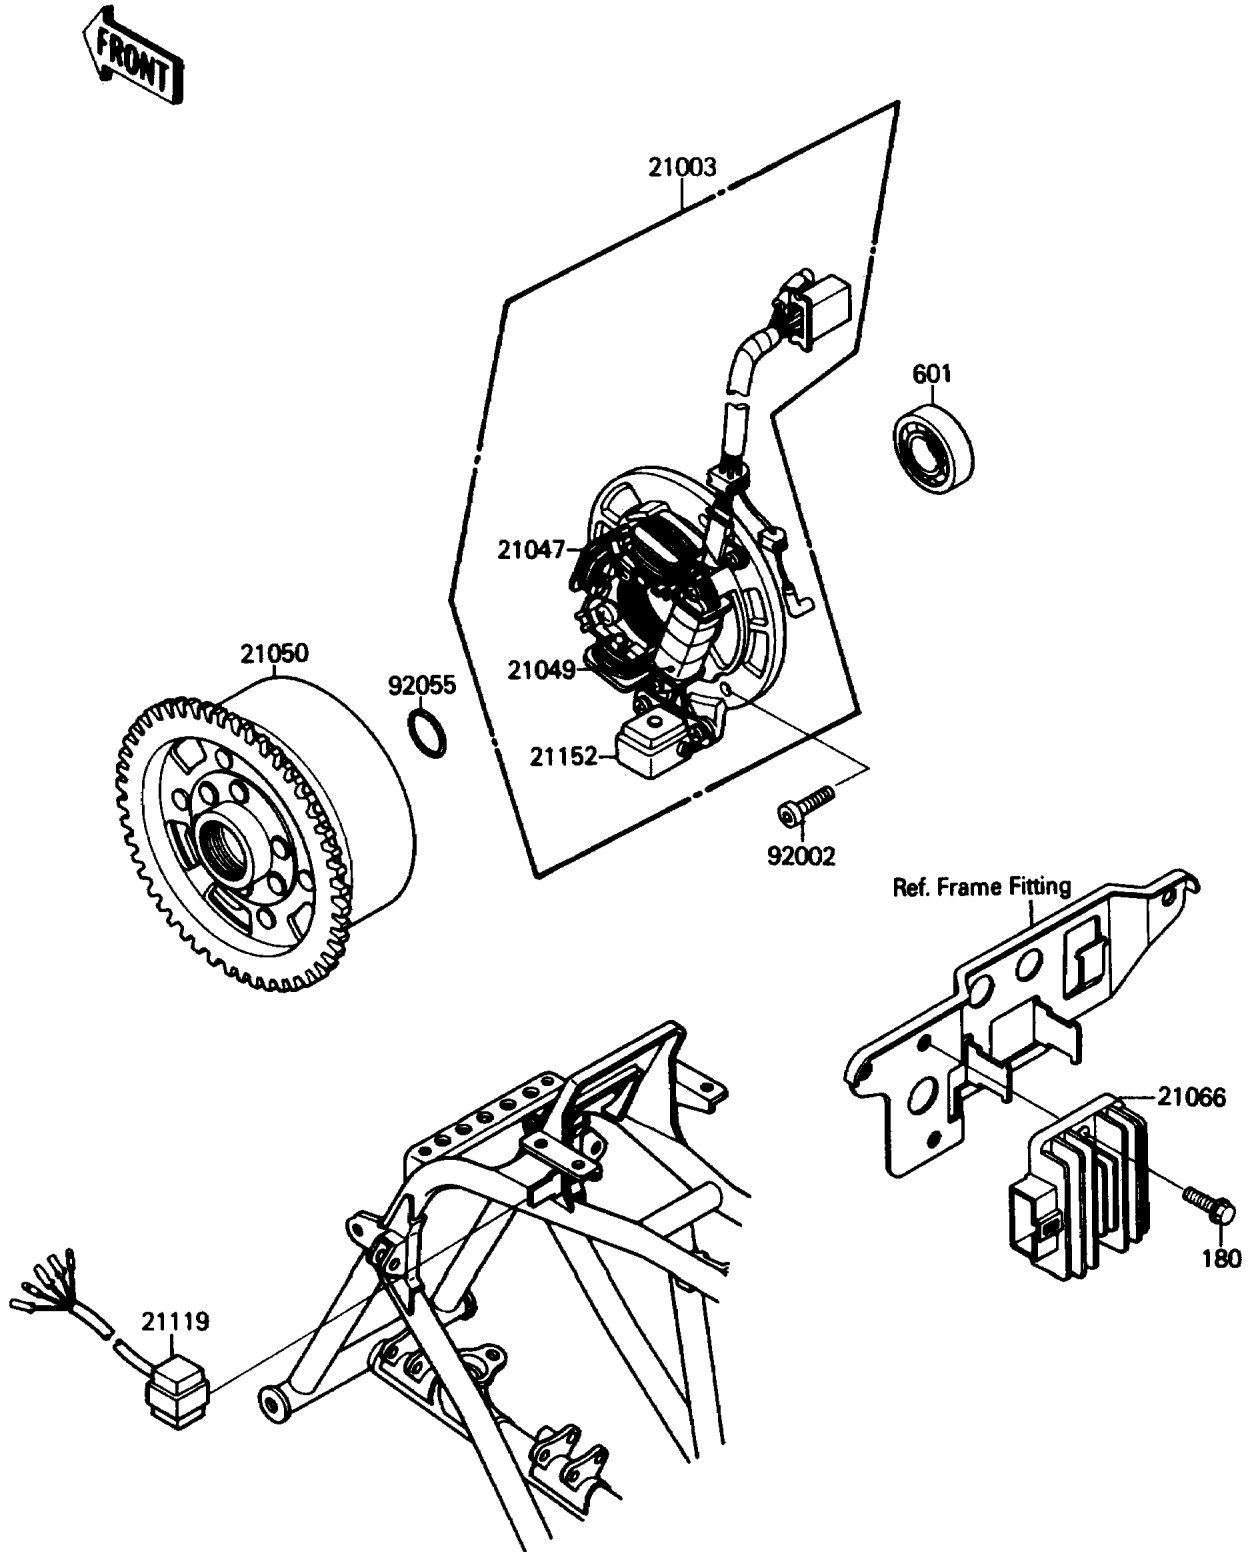

1988 Mojave 110E

PARTS DIAGRAM

Generator

E1810-0166

1988 Mojave 110E

PARTS LIST

Generator

ITEM NAME

PART NUMBER

QUANTITY
