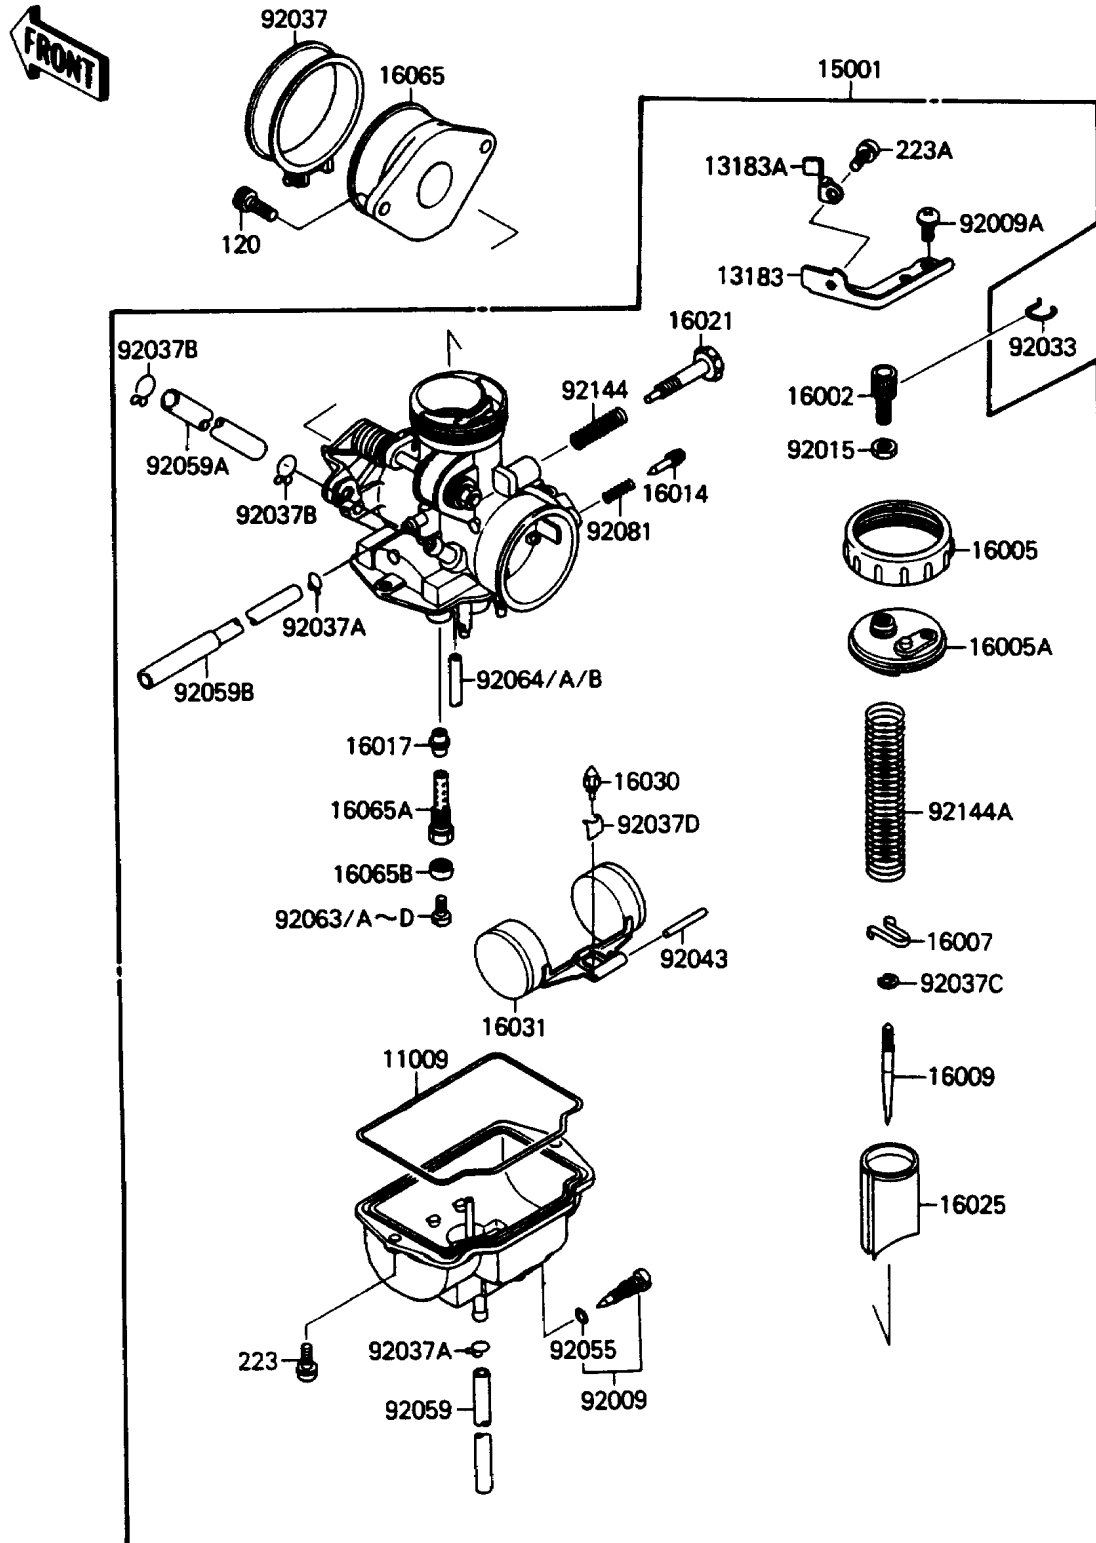

1988 Mojave 110E

PARTS DIAGRAM

Carburetor

E1611-0231

1988 Mojave 110E

PARTS LIST

Carburetor

ITEM NAME

PART NUMBER

QUANTITY
