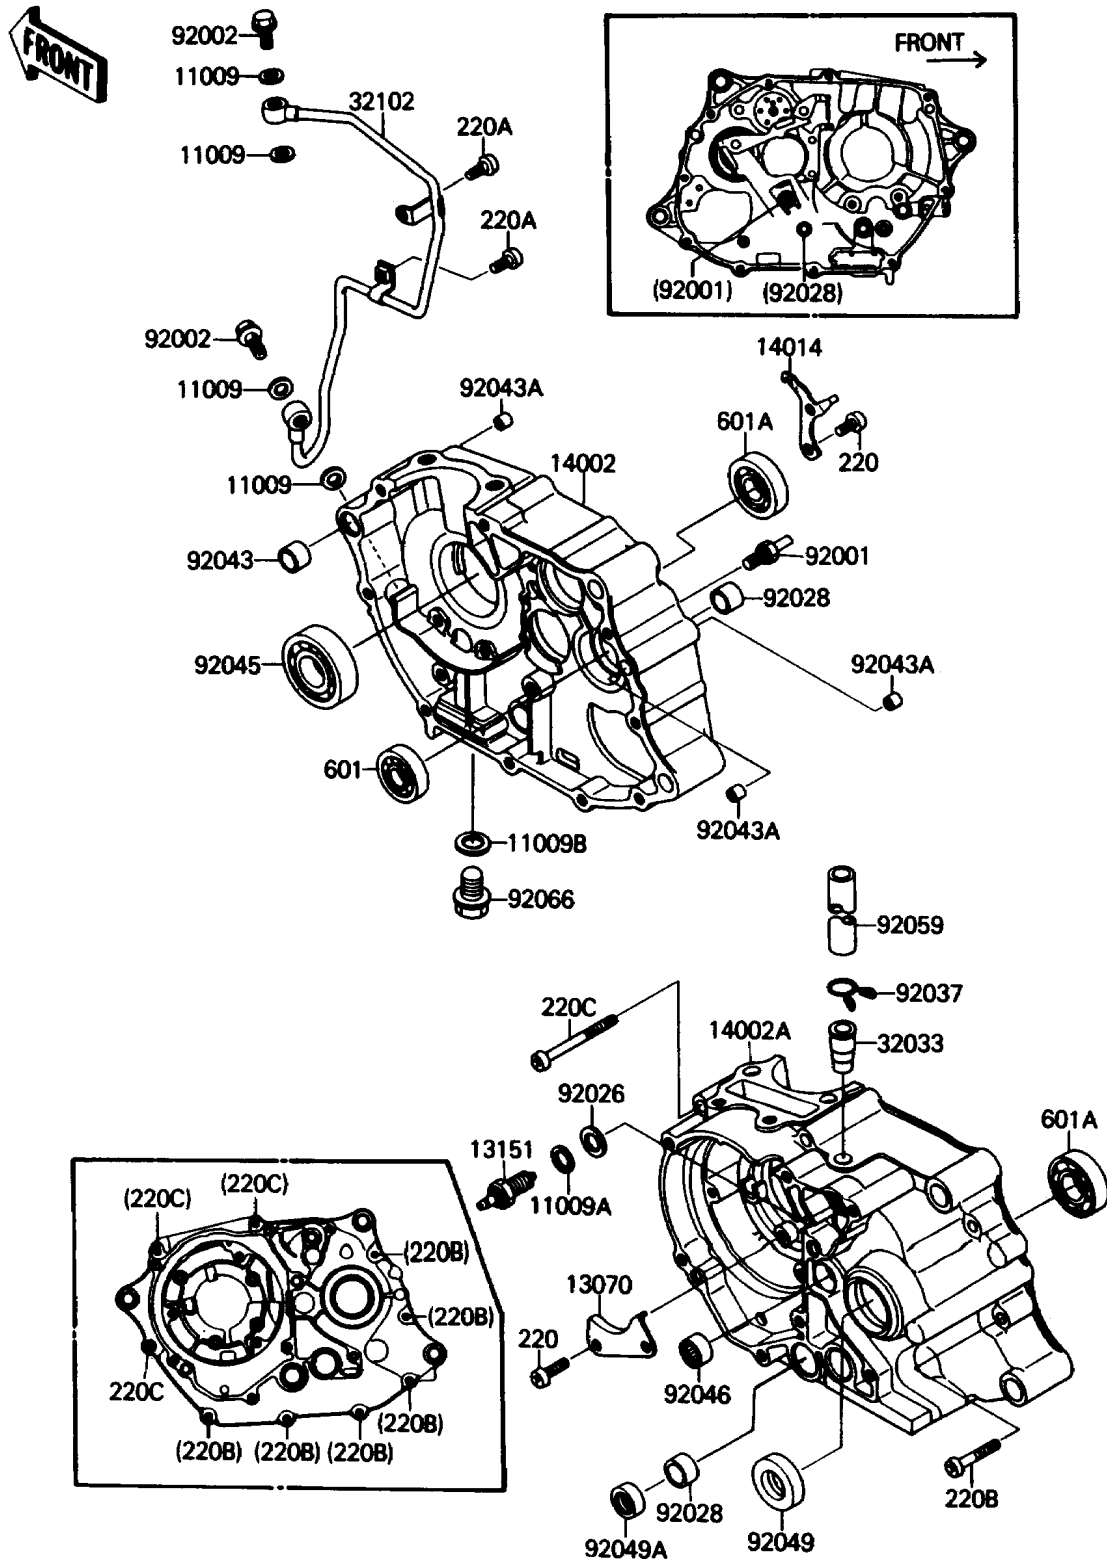

1988 Mojave 110E

PARTS DIAGRAM

Crankcase

Kawasaki

Let the Good Times Roll®

E1411-0165

1988 Mojave 110E

PARTS LIST

Crankcase

ITEM NAME

PART NUMBER

QUANTITY
