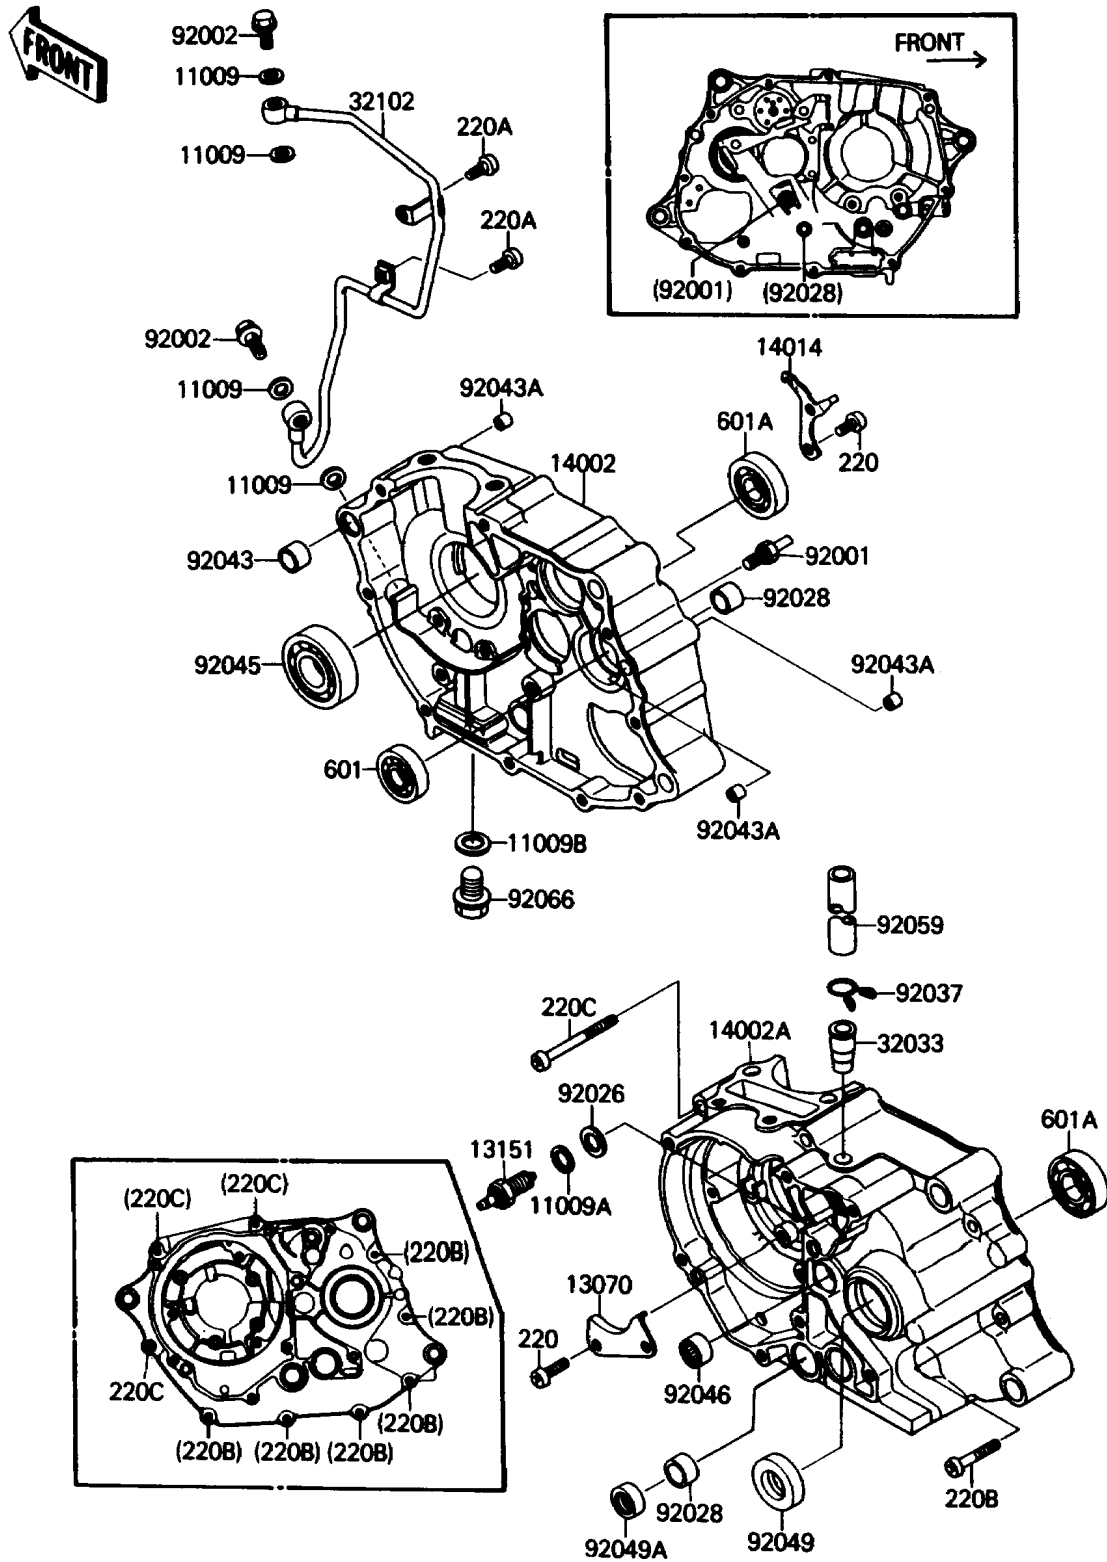

1987 Mojave 110E

PARTS DIAGRAM

Crankcase

E1411-0165

1987 Mojave 110E

PARTS LIST

Crankcase

ITEM NAME

PART NUMBER

QUANTITY
