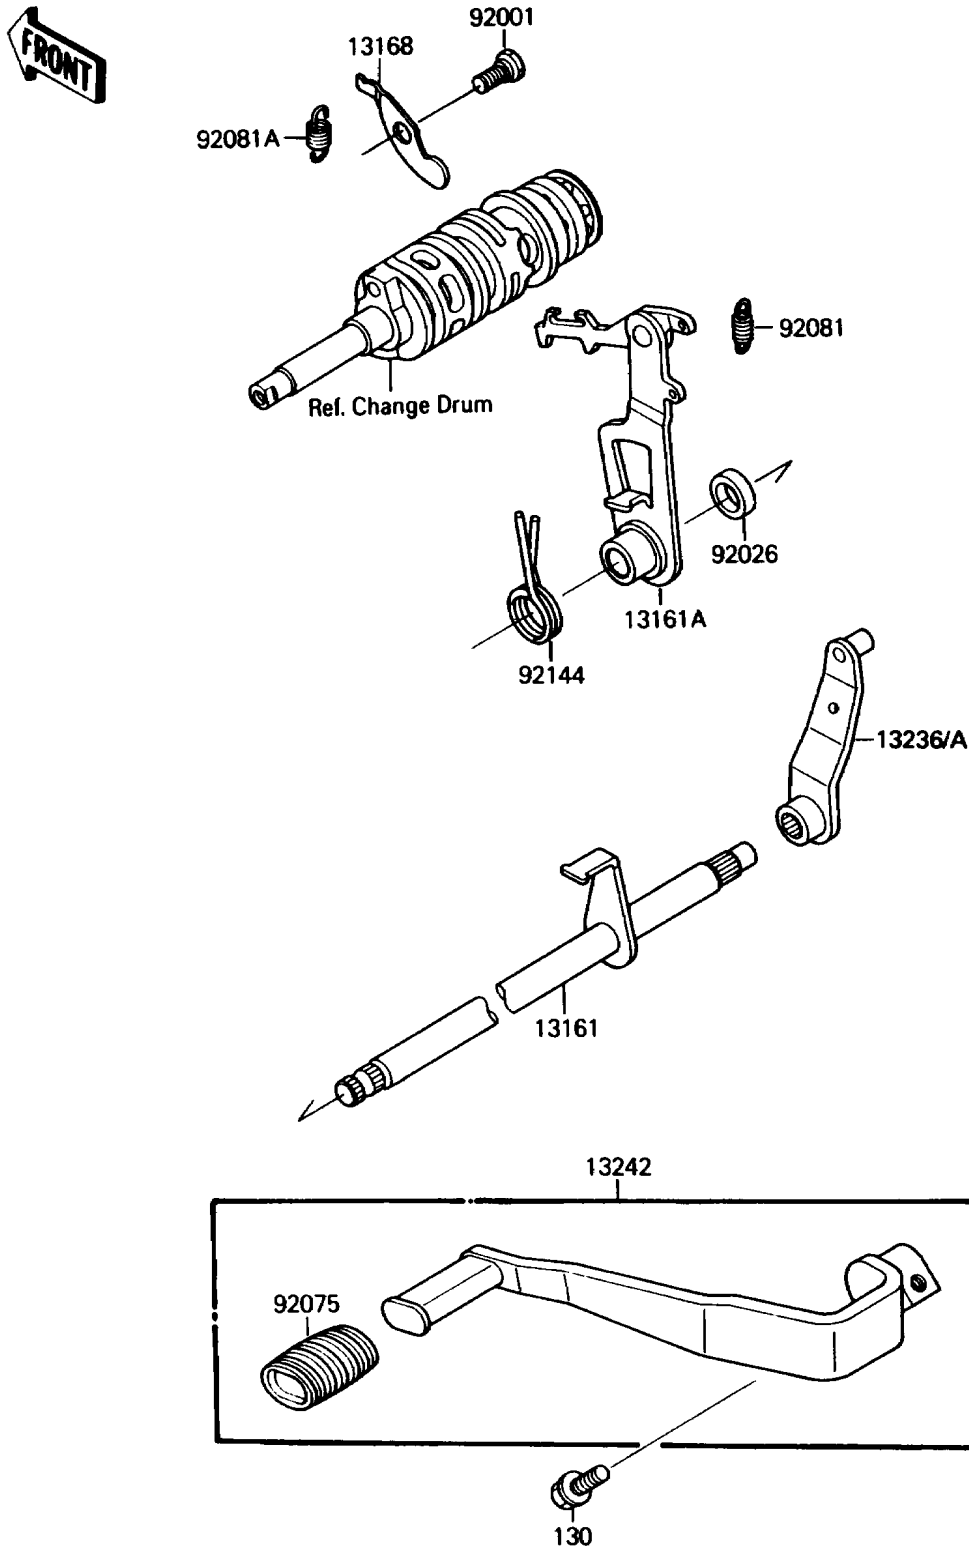

1988 Mojave 110E

PARTS DIAGRAM

Gear Change Mechanism

E1370-0174

1988 Mojave 110E

PARTS LIST

Gear Change Mechanism

ITEM NAME

PART NUMBER

QUANTITY
