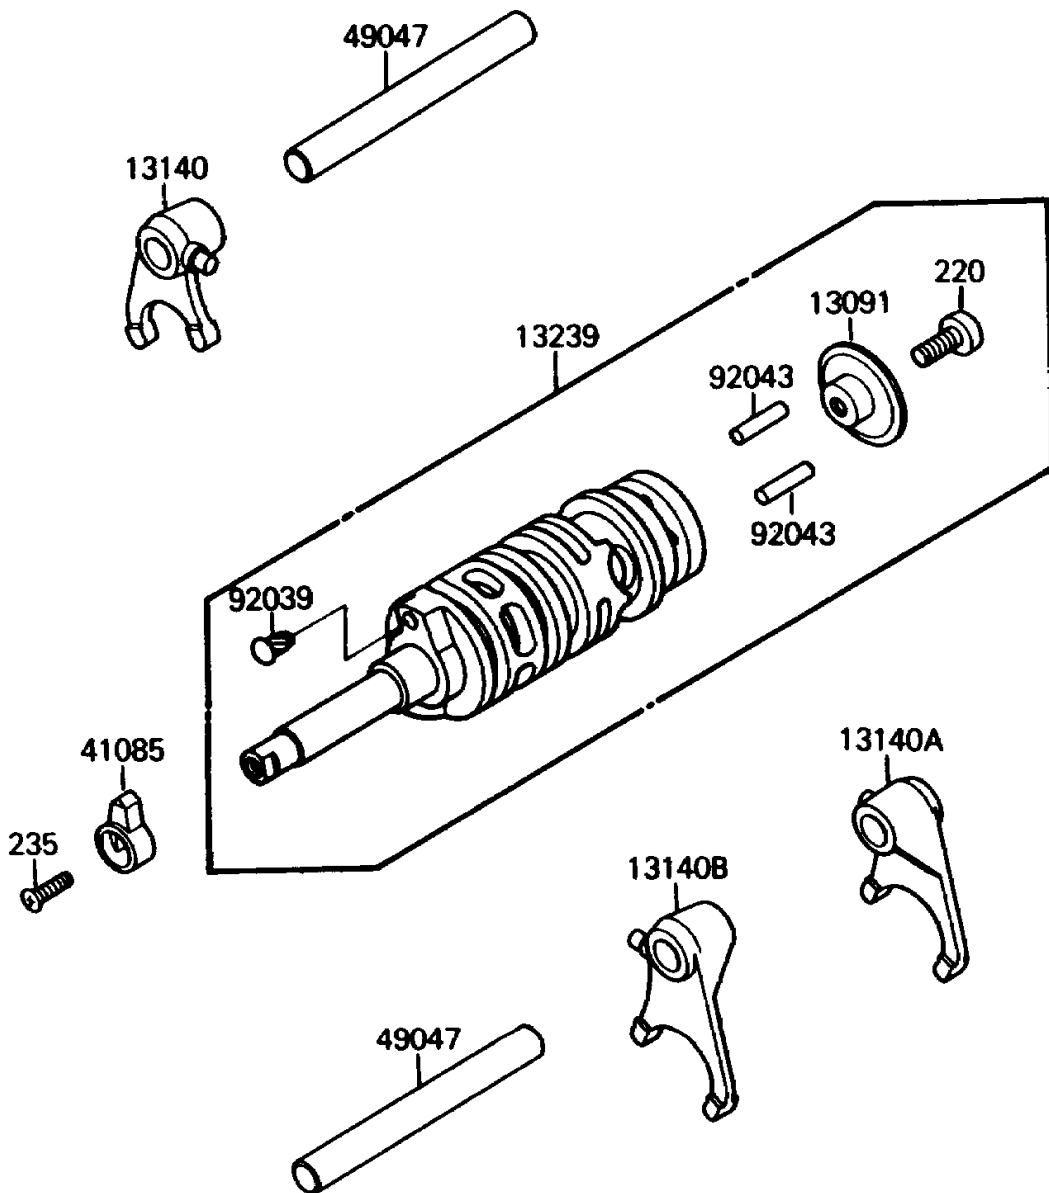

1987 Mojave 110E

PARTS DIAGRAM

Gear Change Drum/Shift Fork(s)

E1362-0118

1987 Mojave 110E

PARTS LIST

Gear Change Drum/Shift Fork(s)

ITEM NAME

PART NUMBER

QUANTITY
