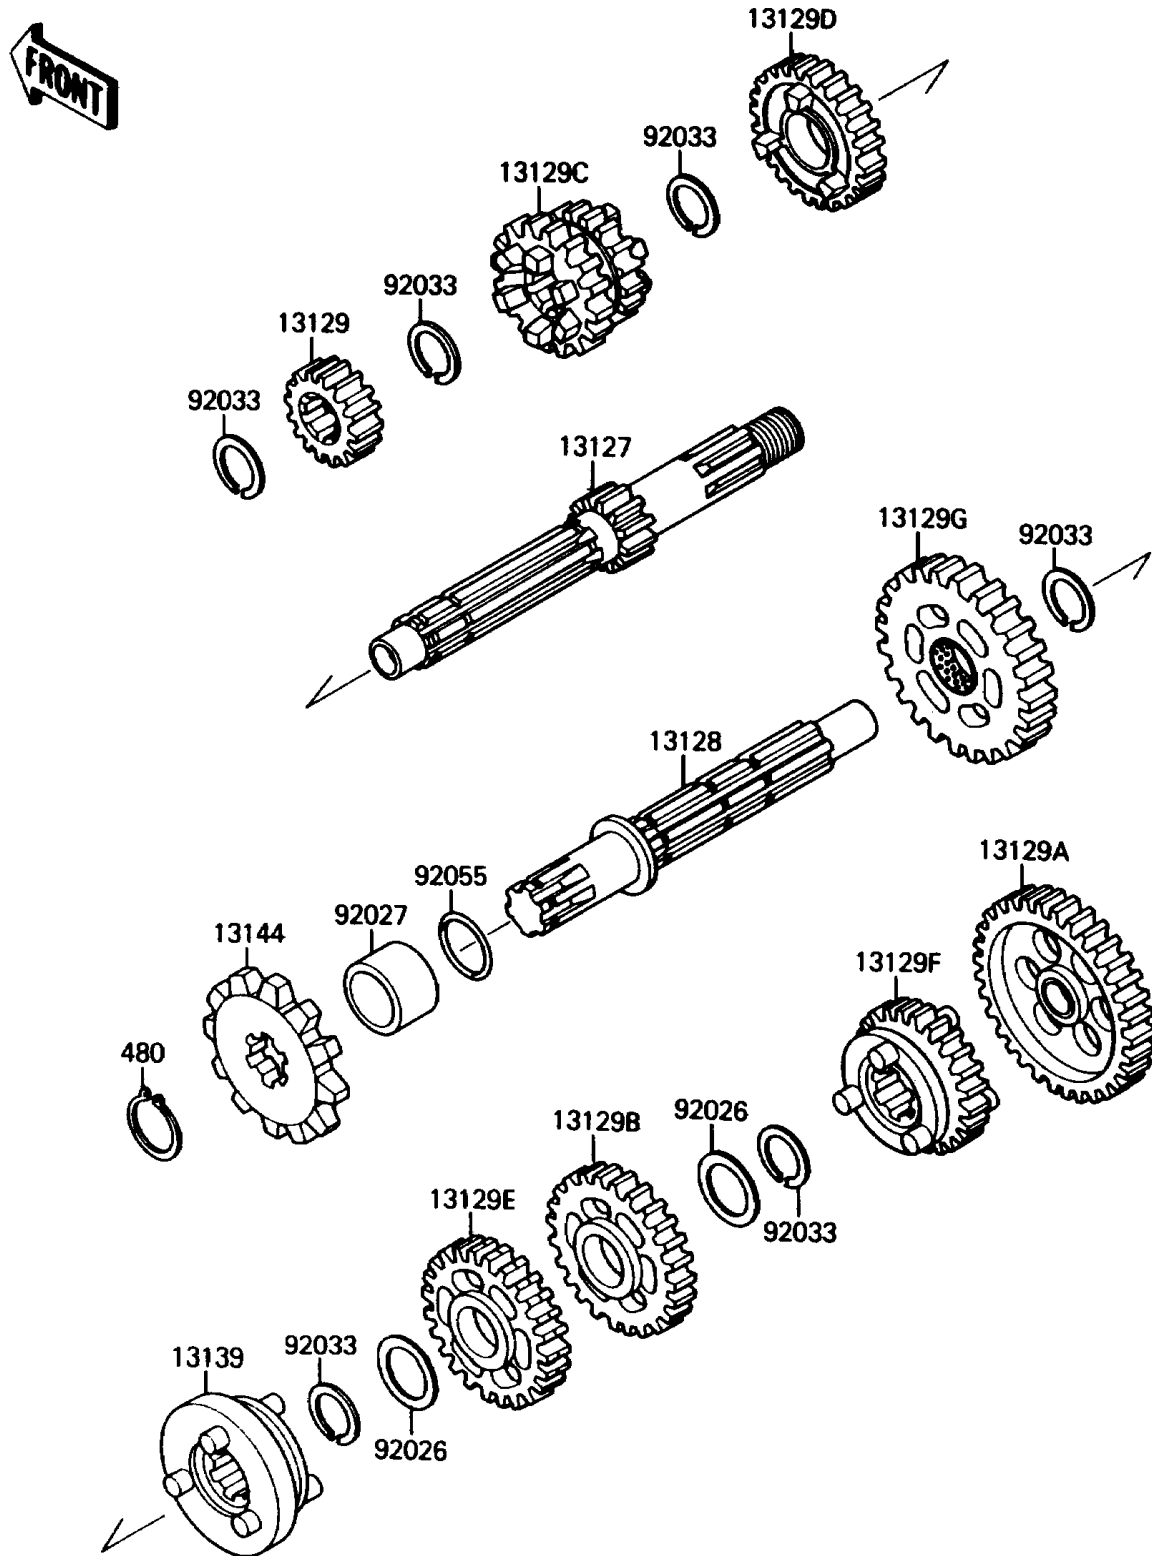

1988 Mojave 110E

PARTS DIAGRAM

Transmission

E1361-0181

1988 Mojave 110E

PARTS LIST

Transmission

ITEM NAME

PART NUMBER

QUANTITY
